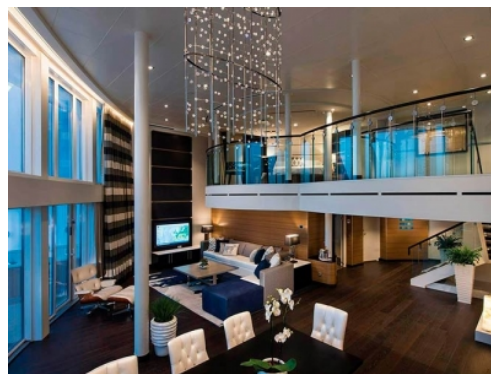

ТЕХНИЧЕСКА ИНФОРМАЦИЯ

Брой пътници: 4,905
Последна година на реновация: -
Полезен обем: 168,666
Дължина: 348
Електрическо напрежение: -

Брой екипаж: 1500
Година на пускане на вода: 2016
Ширина: 41.2
Скорост: 22

ЗА КОРАБА

Трите кораба близнаци на **Royal Caribbean** са сред най-големите в света: **Quantum of the Seas**, **Anthem of the Seas** и **Ovation of the Seas**. С дължина от 348 м и брутен тонаж от 168 666 GT, те могат да пренасят до 4 905 пътника всеки.

Трите кораби са едни и от най-високотехнологичните кораби на света с изключително бърз интернет, а вътрешните каюти са с виртуални балкони. Те представляват огромни 80-инчови 4K екрани, вградени във външната стена на каютата, излъчващи на живо реалния образ отвън с помощта на високоскоростни камери, които са разположени по целия кораб.

Quantum of the Seas, **Anthem of the Seas** и **Ovation of the Seas** включват страхотни открити пространства и възможности за забавления като блъскащи се колички, цирково училище, страхотен скайдайвинг симулатор **RipCord** и **North Star** - стъклена капсула, която се издига на близо 100 м във въздуха, предоставяйки на гостите на кораба изключителна 360° гледка. Корабите разполагат и със стена за катерене, два вътрешни и два външни басейни, както и невероятни СПА и фитнес центрове. Бионичният бар, в който коктейлите ви ще бъдат приготвени пред очите ви от роботи, е друга от изключителните характеристики на **Quantum**, **Anthem** и **Ovation of the Seas**.

Самите кораби на **Royal Caribbean** са обявявани неведнъж за най-забавното място за ваканция в света. Политиката на компанията е да поощрява активната почивка, като осигурява за първи път в историята развлечения като стени за скално катерене, ледена пързалка на борда на кораба, изкуствени вълни за каране на сърф, специализирани дейности за деца "Adventure Ocean" от различните възрастови групи. През деня на борда на кораба се провеждат различни видове игри и спортни състезания, които са направени така, че в тях с радост участват и деца, и родители.

Заради разнообразието и възможностите за забавления за всички възрасти, **Royal Caribbean** е идеалният избор за круиз за семейства с деца. Често срещано е три поколения да пътуват заедно, което е страхотен начин и за почивка, и за прекарване на хубава ваканция с близките и роднините. Именно заради многото семейства с деца, круизите на RCI са с една от най-ниската средна възраст на пътниците в целия бранш.

Каюти

OBSTRUCTED OCEAN VIEW BALCONY - КАТЕГОРИЯ 2E

OWNER'S LOFT SUITE W/BALCONY - ЛУКСОЗЕН АПАРТАМЕНТ - КАТЕГОРИЯ 0L

Луксозен апартамент на два етажа, с тераса. Разполага с две единични легла, които по заявка се събират в двойна спалня, френски прозорци, баня с вана, душ кабина и тоалетна, гардероб-стая, всекидневна с мека мебел и висока маса със столове, тоалетка с огледало, минибар, сейф, плосък екранен телевизор, радио, телефон, сешоар.