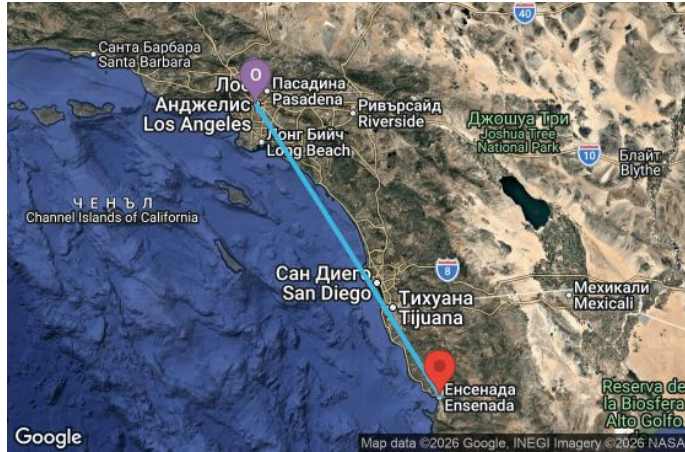

3 дни САЩ, Мексико - OV03X042

Картата е само за обща ориентация. Координатите са приблизителни и не целят да покажат точната локация на кораба.

Легенда: "А" - начална точка; "В" - крайна точка; "О" - начална и крайна точка