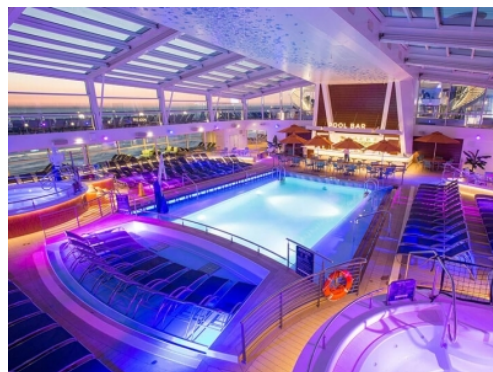

За празнични круизи (за Коледа и Нова година) с продължителност над 5 нощувки:

- При оставящи между 89 и 50 дни преди отплаване – 958,36 лв. / 490 € на човек;
- Между 49 и 31 дни преди отплаване – 50% от стойността на круиза;
- Между 30 и 15 дни преди отплаване – 75% от стойността на круиза;
- 14 или по-малко дни преди отплаване – удържа се 100% от сумата, заплатена за на круиза;

Допълнителни условия и информация:

- Цените в български лева се изчисляват по обменен курс 1.95583 BGN за 1 EUR.
- Необходими документи за пътуване: валиден международен паспорт, изтичащ след не по-малко от 6 месеца от датата на приключване на пътуването.
- Необходимо е издаване на предварителна виза за български граждани ако по маршрута имате посещение на някоя от следните държави: Австралия, САЩ, Индия, Канада, Намибия, ЮАР, Мозамбик, Тайланд, Куба, Пуерто Рико и др.
- Виза на място може да си издаде при посещение на някоя от следните държави: Бахрейн, Виетнам, Египет, Индонезия, Йордания, Камбоджа, Мадагаскар, Папуа Нова Гвинея, Ямайка.

Повече информация относно визовите изисквания за български граждани можете да получите на сайта на Министерството на външните работи на Република България или просто ни попитайте.

Чуждестранни граждани, може да проверят визовите изисквания, валидни за техните държави на страниците на техните консулски отдели, външно министерство или съответните служби.

Кораб

OVATION of the Seas ⚓⚓⚓⚓