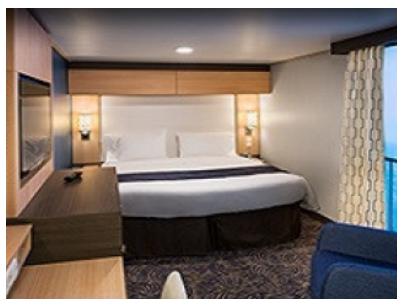

SPA LARGE BALCONY - КАТЕГОРИЯ SB

DELUXE/SUITE GUARANTEE - КАТЕГОРИЯ WS

SPA MID SHIP - КАТЕГОРИЯ S2

SPA FWD AND AFT - КАТЕГОРИЯ S4

SPA GTY - КАТЕГОРИЯ XS

INTERIOR GUARANTEE – КАТЕГОРИЯ ZI

Категория вътрешна каюта, която не позволява избор на местоположение и номер на каютата. Гарантирано каютите от тази категория са оборудвани с две единични легла, които по заявка се събират в двойна спалня, луксозно спално бельо, баня с душ кабина и тоалетна, кърт с мека мебел, гардероб, минибар, тоалетка с огледало, телевизор, минисейф, радио, телефон и сешоар.

Площ: от 14.12 кв. м. – 15.07 кв. м

Разположение: определя се на по-късен етап

Снимката е илюстративна и не гарантира изгледа, обзавеждането и разположението на резервираната от вас каюта.