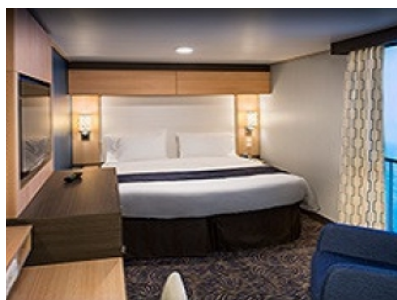

Каятите от тази категория са с балкон, оборудвани с две единични легла, които по заявка се събират в двойна спалня, баня с душ кабина и тоалетна, всекидневна, минибар, тоалетка с огледало, телевизор, минисейф, радио, телефон и сешоар.

Площ: 16.90 кв. м; балкон: 4.64 кв. м

OCEAN VIEW BALCONY - КАТЕГОРИЯ 2D

Каятите от тази категория са с балкон, оборудвани с две единични легла, които по заявка се събират в двойна спалня, баня с душ кабина и тоалетна, всекидневна, минибар, тоалетка с огледало, телевизор, минисейф, радио, телефон и сешоар.

Снимката е илюстративна и не гарантира изгледа, обзавеждането и разположението на резервираната от вас каюта.

INTERIOR WITH VIRTUAL BALCONY - КАТЕГОРИЯ 1U

Стандартна вътрешна каюта, оборудвана с две легла, които по желание предварително могат да бъдат събрани в голямо двойно легло, луксозно спално бельо, баня с душ кабина и тоалетна, кърт с мека мебел, гардероб, минибар, тоалетка с огледало, телевизор, минисейф, радио, сешоар и телефон.

INTERIOR WITH VIRTUAL BALCONY - КАТЕГОРИЯ 2U

Голяма вътрешна каюта, оборудвана с две единични легла, които по желание предварително могат да бъдат събрани в голямо двойно легло, луксозно спално бельо, баня с душ кабина и тоалетна, кът с мека мебел, гардероб, минибар, тоалетка с огледало, телевизор, минисейф, радио, сешоар и телефон.