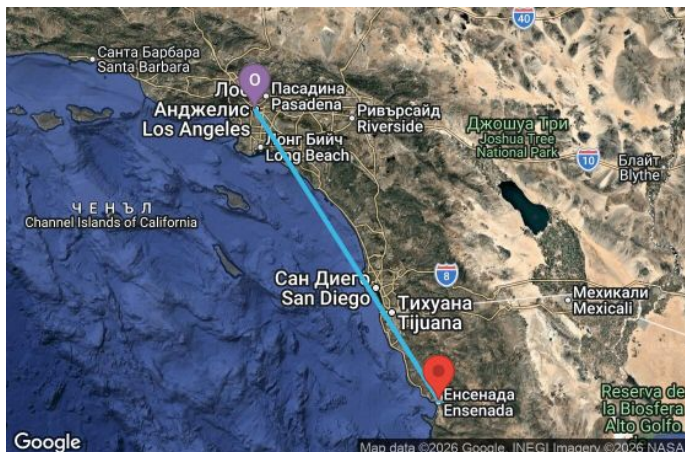

# 3 дни САЩ, Мексико - OV03X049

Картата е само за обща ориентация. Координатите са приблизителни и не целят да покажат точната локация на кораба.

Легенда: "А" - начална точка; "В" - крайна точка; "О" - начална и крайна точка

## Маршрут

ДЕН	ТОЧКА	ДЪРЖАВА	ПРИСТИГАНЕ	ТРЪГВАНЕ
1	Лос Анджелис ▼	САЩ	-	16:00
2	В открито море ▼		-	-
3	Енсенада ▼	Мексико	08:00	17:00
4	Лос Анджелис ▼	САЩ	07:00	00:00