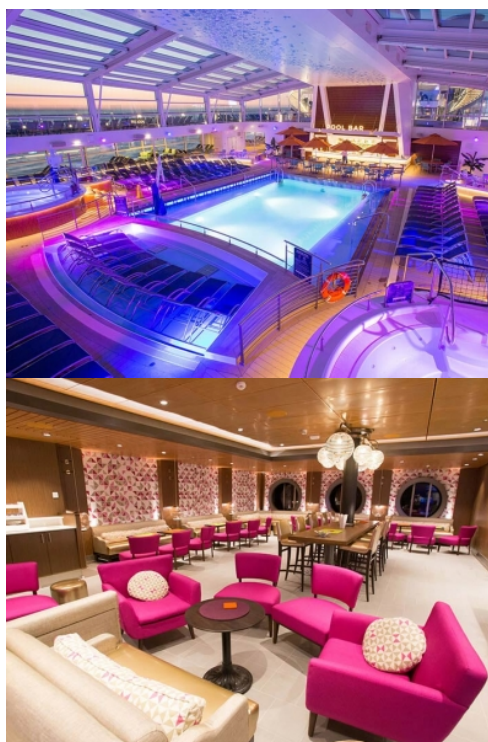

За празнични круизи (за Коледа и Нова година) с продължителност над 5 нощувки:

- При оставащи между 89 и 50 дни преди отплаване – 958,36 лв. / 490 € на човек;
- Между 49 и 31 дни преди отплаване – 50% от стойността на круиза;
- Между 30 и 15 дни преди отплаване – 75% от стойността на круиза;
- 14 или по-малко дни преди отплаване – удържа се 100% от сумата, заплатена за на круиза;

Допълнителни условия и информация:

- Цените в български лева се изчисляват по обменен курс 1.95583 BGN за 1 EUR.
- Необходими документи за пътуване: валиден **международен паспорт**, изтичащ след не по-малко от 6 месеца от датата на приключване на пътуването.
- Необходимо е издаване на предварителна виза за български граждани ако по маршрута имате посещение на някоя от следните държави: **Австралия, САЩ, Индия, Канада, Намибия, ЮАР, Мозамбик, Тайланд, Куба, Пуерто Рико** и др.
- Виза на място може да си издаде при посещение на някоя от следните държави: **Бахрейн, Виетнам, Египет, Индонезия, Йордания, Камбоджа, Мадагаскар, Папуа Нова Гвинея, Ямайка.**

Повече информация относно визовите изисквания за български граждани можете да получите на сайта на Министерството на външните работи на Република България или просто ни попитайте.

Чуждестранни граждани, може да проверят визовите изисквания, валидни за техните държави на страниците на техните консулски отдели, външно министерство или съответните служби.

Кораб

OVATION of the Seas ⚓⚓⚓⚓