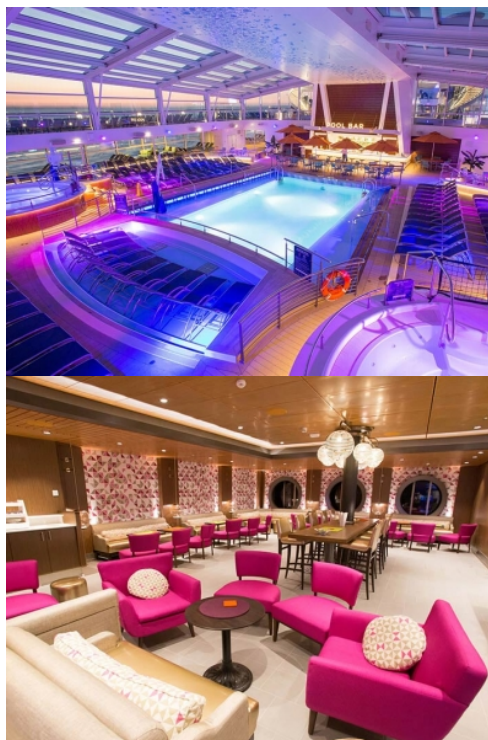

За празнични круизи (за Коледа и Нова година) с продължителност над 5 нощувки:

- При оставащи между 89 и 50 дни преди отплаване – 958,36 лв. / 490 € на човек;
- Между 49 и 31 дни преди отплаване – 50% от стойността на круиза;
- Между 30 и 15 дни преди отплаване – 75% от стойността на круиза;
- 14 или по-малко дни преди отплаване – удържа се 100% от сумата, заплатена за на круиза;

Допълнителни условия и информация:

- Цените в български лева се изчисляват по обменен курс 1.95583 BGN за 1 EUR.
- Необходими документи за пътуване: валиден **международен паспорт**, изтичащ след не по-малко от 6 месеца от датата на приключване на пътуването.
- Необходимо е издаване на предварителна виза за български граждани ако по маршрута имате посещение на някоя от следните държави: **Австралия, САЩ, Индия, Канада, Намибия, ЮАР, Мозамбик, Тайланд, Куба, Пуерто Рико** и др.
- Виза на място може да си издаде при посещение на някоя от следните държави: **Бахрейн, Виетнам, Египет, Индонезия, Йордания, Камбоджа, Мадагаскар, Папуа Нова Гвинея, Ямайка.**

Повече информация относно визовите изисквания за български граждани можете да получите на сайта на Министерството на външните работи на Република България или просто ни попитайте.

Чуждестранни граждани, може да проверят визовите изисквания, валидни за техните държави на страниците на техните консулски отдели, външно министерство или съответните служби.

Кораб

OVATION of the Seas ⚓⚓⚓⚓