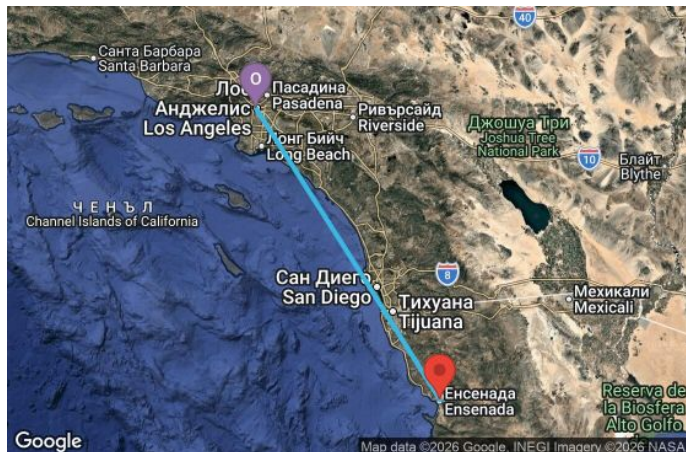

3 дни САЩ, Мексико - OV03X053

Картата е само за обща ориентация. Координатите са приблизителни и не целят да покажат точната локация на кораба.

Легенда: "А" - начална точка; "В" - крайна точка; "О" - начална и крайна точка

Маршрут

ДЕН	ТОЧКА	ДЪРЖАВА	ПРИСТИГАНЕ	ТРЪГВАНЕ
1	Лос Анджелис ▼	САЩ	-	16:00

	ДЕН	ТОЧКА	ДЪРЖАВА	ПРИСТИГАНЕ	ТРЪГВАНЕ
	2	В открито море ▼		-	-
	3	Енсенада ▼	Мексико	08:00	17:00
	4	Лос Анджелис ▼	САЩ	07:00	00:00