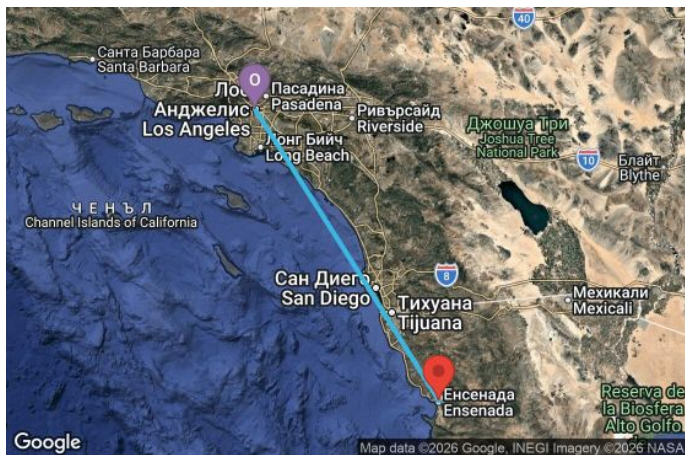

3 дни САЩ, Мексико - OV03X053

Картата е само за обща ориентация. Координатите са приблизителни и не целят да покажат точната локация на кораба.

Легенда: "А" - начална точка; "В" - крайна точка; "О" - начална и крайна точка

Маршрут

	ДЕН	ТОЧКА	ДЪРЖАВА	ПРИСТИГАНЕ	ТРЪГВАНЕ
	1	Лос Анджелис ▼	САЩ	-	16:00
	2	В открито море ▼		-	-
	3	Енсенада ▼	Мексико	08:00	17:00
	4	Лос Анджелис ▼	САЩ	07:00	00:00

Какво включва цената?

Цената включва: