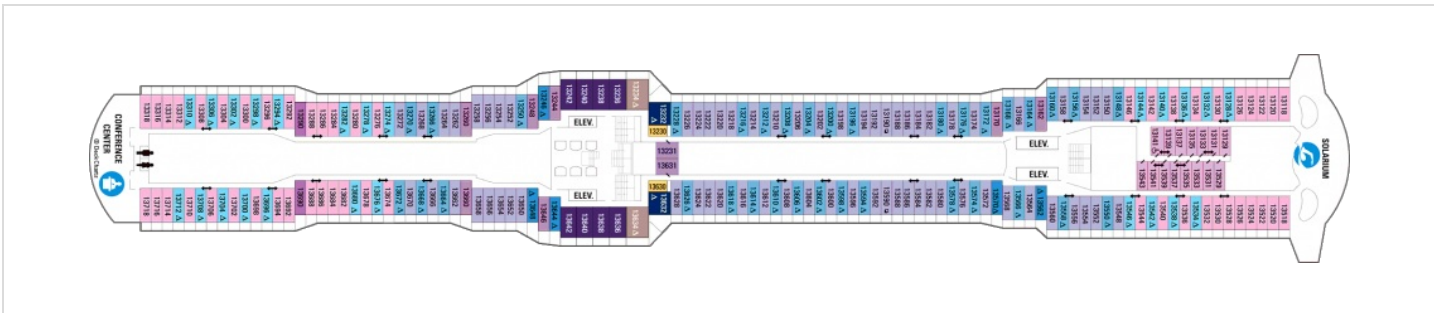

Площ: 104 кв. м; балкон: 78.31 кв. м

Палуби

Палуба 2

Палуба 3

Палуба 4

Палуба 11

Палуба 12

Палуба 13