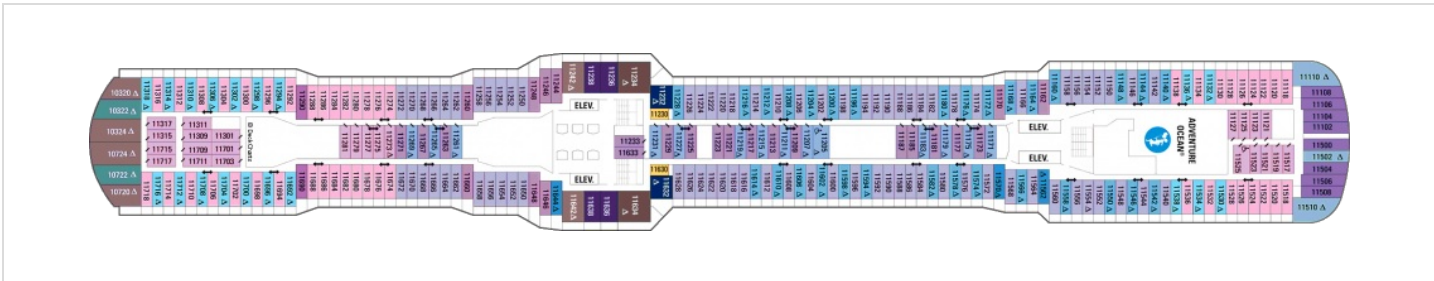

Площ: 104 кв. м; балкон: 78.31 кв. м

Палуби

Палуба 2

Палуба 3

Палуба 4

Палуба 11

Палуба 12

Палуба 13