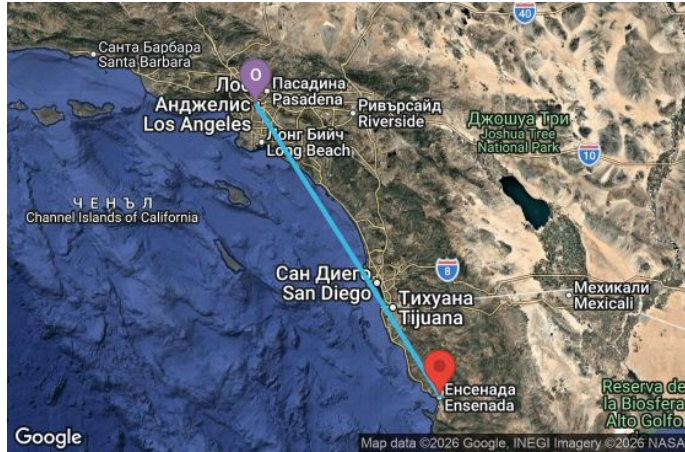

# 3 дни САЩ, Мексико - OV03X057

Картата е само за обща ориентация. Координатите са приблизителни и не целят да покажат точната локация на кораба.

Легенда: "А" - начална точка; "В" - крайна точка; "О" - начална и крайна точка

## Маршрут

ДЕН	ТОЧКА	ДЪРЖАВА	ПРИСТИГАНЕ	ТРЪГВАНЕ
1	Лос Анджелис ▼	САЩ	-	16:00
2	В открито море ▼		-	-
3	Енсенлада ▼	Мексико	08:00	17:00
4	Лос Анджелис ▼	САЩ	07:00	00:00