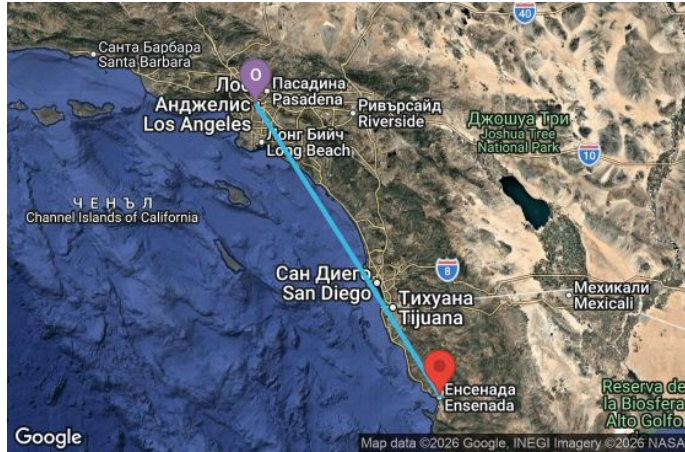

3 дни САЩ, Мексико - OV03X058

Картата е само за обща ориентация. Координатите са приблизителни и не целят да покажат точната локация на кораба.

Легенда: "А" - начална точка; "В" - крайна точка; "О" - начална и крайна точка

Маршрут

| ДЕН | ТОЧКА | ДЪРЖАВА | ПРИСТИГАНЕ | ТРЪГВАНЕ |
|-----|------------------|---------|------------|----------|
| 1 | Лос Анджелис ▼ | САЩ | - | 16:00 |
| 2 | В открито море ▼ | | - | - |
| 3 | Енсенлада ▼ | Мексико | 08:00 | 17:00 |
| 4 | Лос Анджелис ▼ | САЩ | 07:00 | 00:00 |