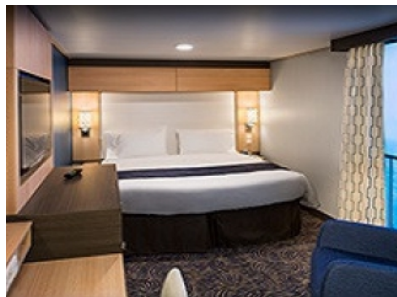

YQ

ZQ

JUNIOR SUITE – МАЛЪК АПАРТАМЕНТ, КАТЕГОРИЯ J4

Малък апартамент с индивидуален балкон. Разполага с две легла, които по желание могат предварително да се съберат в двойна спалня, луксозно спално бельо, френски прозорци, баня с вана или душкабина, тоалетна, халати, гардероб, всекидневна с мека мебел, тоалетка с огледало, минибар, сейф, плоскоекранен телевизор, радио, телефон, сешоар.

Специални услуги за гости, настанени в тази категория са: личен стюард, халати за ползване на борда и специални удобства и козметика в банята.

Площ: 26.66 кв. м; балкон: 7.43 кв. м

OWNER'S LOFT SUITE W/BALCONY - ЛУКСОЗЕН АПАРТАМЕНТ - КАТЕГОРИЯ OL

Луксозен апартамент на два етажа, с тераса. Разполага с две единични легла, които по заявка се събират в двойна спалня, френски прозорци, баня с вана, душ кабина и тоалетна, гардероб-стая, всекидневна с мека мебел и висока маса със столове, тоалетка с огледало, минибар, сейф, плоскоекранен телевизор, радио, телефон, сешоар.

Специални услуги за гости, настанени в тази категория са: приоритена регистрация и качване и слизане от борда на кораба, безплатно доставяне на багажа до каютата, включване във VIP клуба на кораба, гарантиращ ексклузивни услуги като свободен достъп до VIP зоната на кораба, VIP места за театралните представления (според наличността), луксозни СПА халати, играчки за децата и личен асистент.

Площ: 152 кв. м; балкон: 38,5 кв. м

INTERIOR GUARANTEE – КАТЕГОРИЯ ZI

Категория вътрешна каюта, която не позволява избор на местоположение и номер на каютата. Гарантирано каютите от тази категория са оборудвани с две единични легла, които по заявка се събират в двойна спалня, луксозно спално бельо, баня с душ кабина и тоалетна, кърт с мека мебел, гардероб, минибар, тоалетка с огледало, телевизор, минисейф, радио, телефон и сешоар.

Площ: от 14.12 кв. м. – 15.07 кв. м

Разположение: определя се на по-късен етап

Снимката е илюстративна и не гарантира изгледа, обзавеждането и разположението на резервираната от вас каюта.