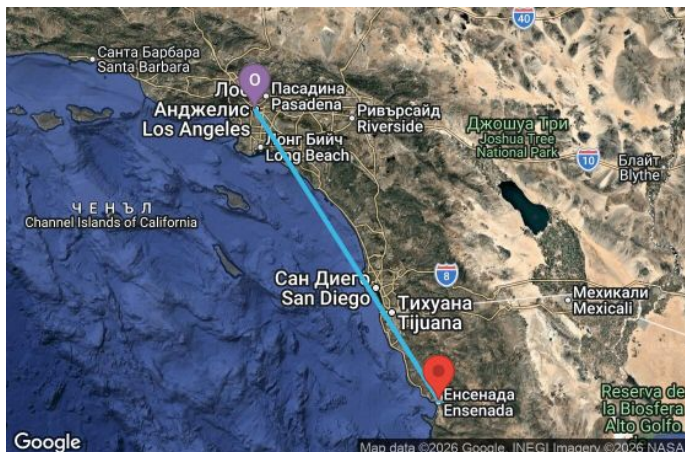

3 дни САЩ, Мексико - QN03X036

Картата е само за обща ориентация. Координатите са приблизителни и не целят да покажат точната локация на кораба.

Легенда: "А" - начална точка; "В" - крайна точка; "О" - начална и крайна точка

Маршрут

ДЕН	ТОЧКА	ДЪРЖАВА	ПРИСТИГАНЕ	ТРЪГВАНЕ
1	Лос Анджелис ▼	САЩ	-	16:00
2	Енсенада ▼	Мексико	08:00	16:00
3	В открито море ▼		-	-
4	Лос Анджелис ▼	САЩ	07:00	00:00

Какво включва цената?

Цената включва:

Всички цени, посочени към маршрутите на Royal Caribbean са за човек, настанен в двойна каюта от избраната категория за целия круиз и включват: