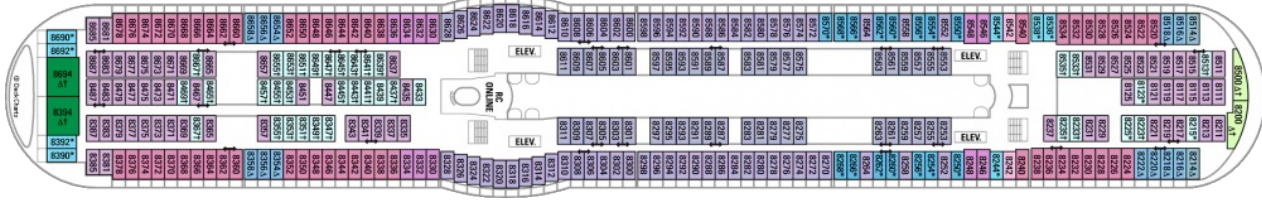

Площ: 124.12 кв. м; балкон: 24.72 кв. м

Разположение: палуба 10

Максимална заетост: 4-ма души

Палуби

Палуба 2

Палуба 3

Палуба 8

Палуба 9