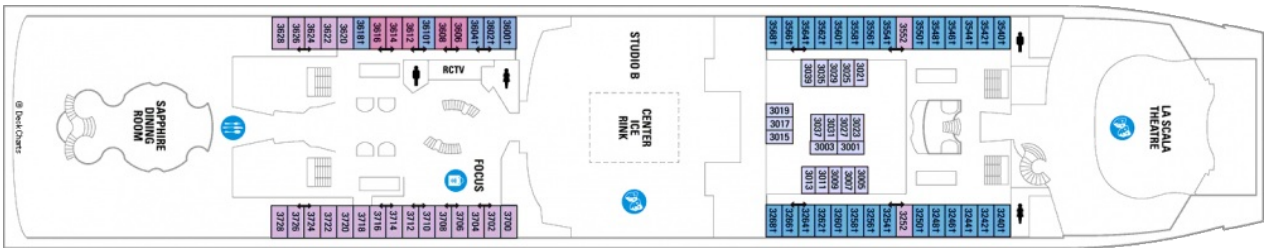

Площ: 124.12 кв. м; балкон: 24.72 кв. м

Разположение: палуба 10

Максимална заетост: 4-ма души

Палуби

Палуба 2

Палуба 3

Палуба 8

Палуба 9