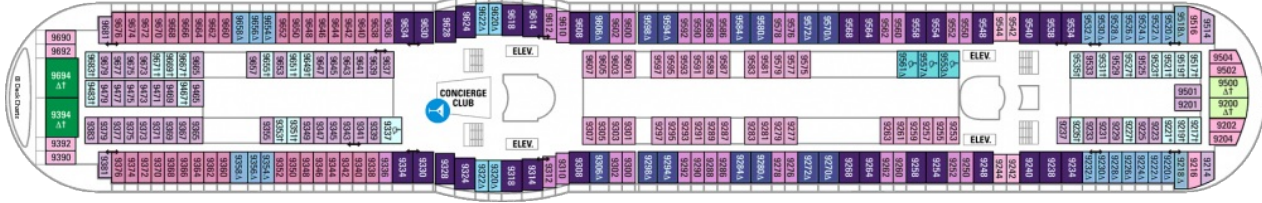

Площ: 124.12 кв. м; балкон: 24.72 кв. м

Разположение: палуба 10

Максимална заетост: 4-ма души

Палуби

Палуба 2

Палуба 3

Палуба 8

Палуба 9