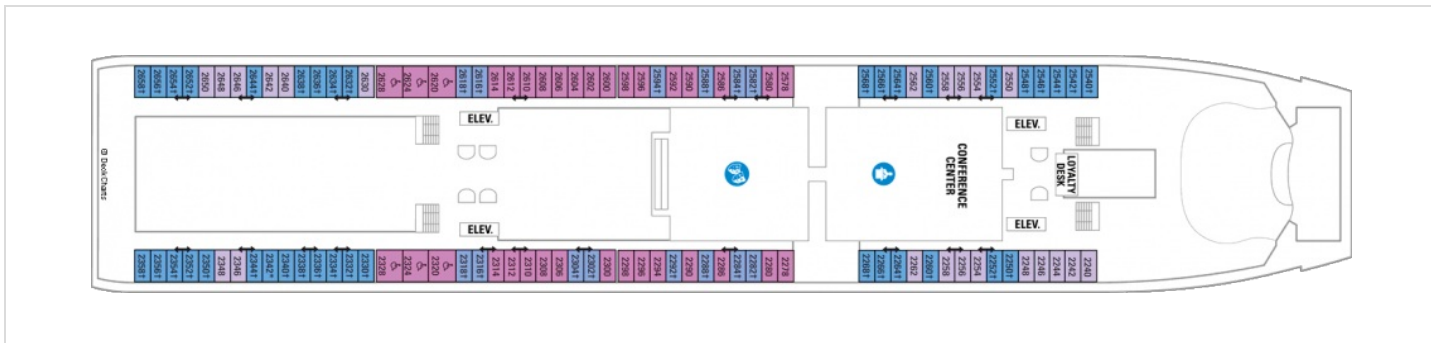

Палуби

Палуба 2