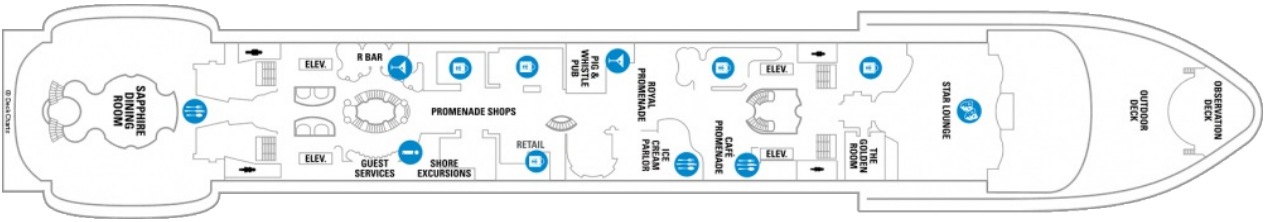

Площ: 124.12 кв. м; балкон: 24.72 кв. м
 Разположение: палуба 10
 Максимална заетост: 4-ма души

Палуби

Палуба 2

Палуба 3

Палуба 4

Палуба 5

Палуба 6

Палуба 7