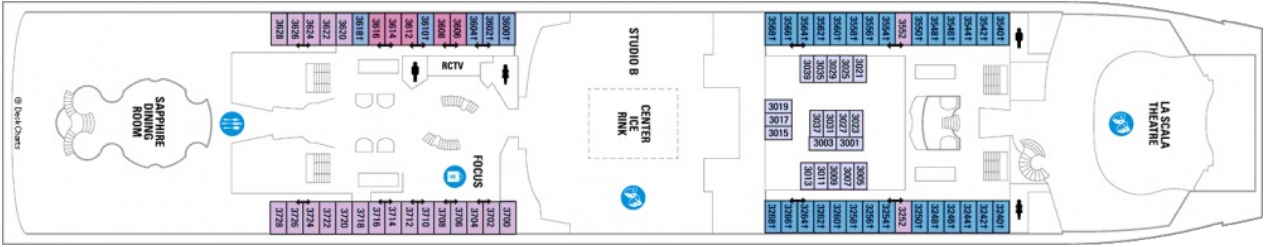

Площ: 124.12 кв. м; балкон: 24.72 кв. м
 Разположение: палуба 10
 Максимална заетост: 4-ма души

Палуби

Палуба 2

Палуба 3

Палуба 4

Палуба 5

Палуба 6

Палуба 7