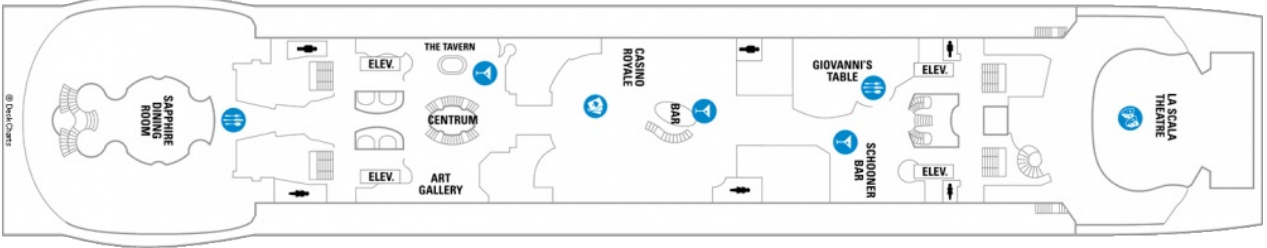

Площ: 124.12 кв. м; балкон: 24.72 кв. м
 Разположение: палуба 10
 Максимална заетост: 4-ма души

Палуби

Палуба 2

Палуба 3

Палуба 4

Палуба 5

Палуба 6

Палуба 7