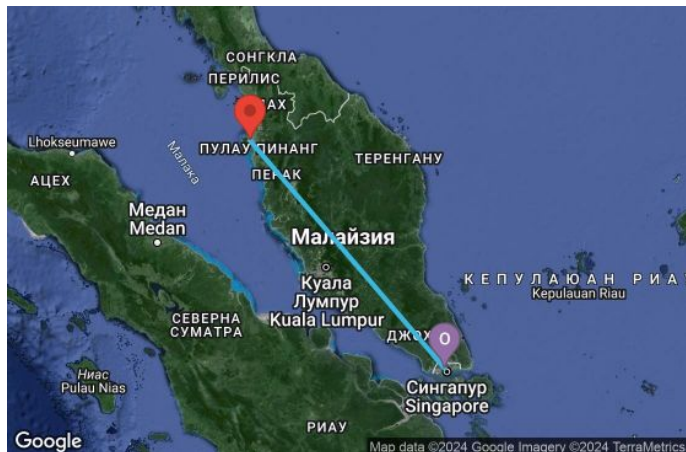

3 дни Сингапур, Малайзия - 03I198

КРУИЗНА КОМПАНИЯ: **ROYAL CARIBBEAN**
КОРАБ: **OVATION OF THE SEAS** ⚓⚓⚓⚓

Картата е само за обща ориентация. Координатите са приблизителни и не целят да покажат точната локация на кораба.

Легенда: "А" - начална точка; "В" - крайна точка; "О" - начална и крайна точка

ЦЕНИ

Офертата за този круиз е изтекла, но може да потърсите друг подходящ за вас круиз в нашите над 2000 актуални оферти

ВИЖ ВСИЧКИ ОФЕРТИ