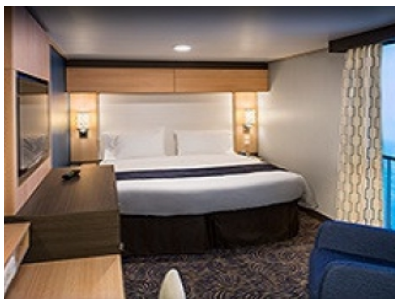

Снимката е илюстративна и не гарантира изгледа, обзавеждането и разположението на резервираната от вас каюта.

INTERIOR WITH VIRTUAL BALCONY - КАТЕГОРИЯ 3U

Голяма вътрешна каюта, оборудвана с две единични легла, които по желание предварително могат да бъдат събрани в голямо двойно легло, луксозно спално бельо, баня с душ кабина и тоалетна, кът с мека мебел, гардероб, минибар, тоалетка с огледало, телевизор, минисейф, радио, сешоар и телефон.

Площ: 14 – 16 кв.м