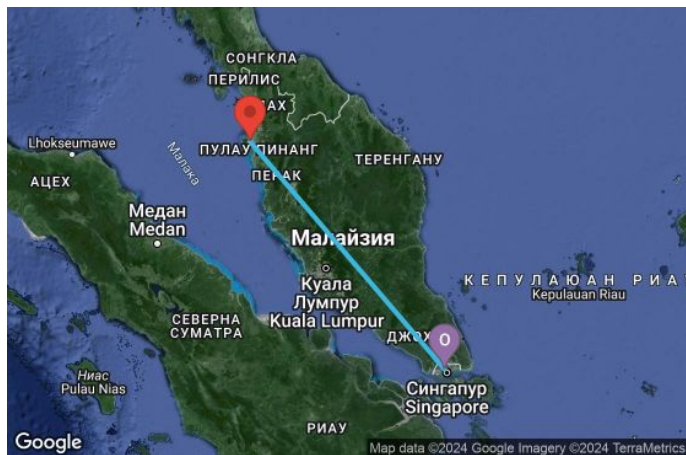

3 дни Сингапур, Малайзия - 03I203

Картата е само за обща ориентация. Координатите са приблизителни и не целят да покажат точната локация на кораба.

Легенда: "А" - начална точка; "В" - крайна точка; "О" - начална и крайна точка