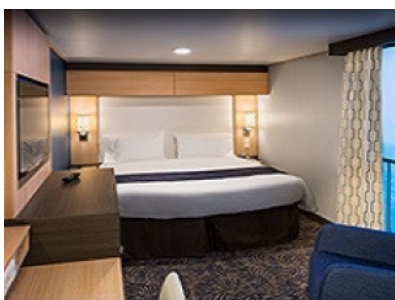

Снимката е илюстративна и не гарантира изгледа, обзавеждането и разположението на резервираната от вас каюта.

INTERIOR WITH VIRTUAL BALCONY - КАТЕГОРИЯ 2U

Голяма вътрешна каюта, оборудвана с две единични легла, които по желание предварително могат да бъдат събрани в голямо двойно легло, луксозно спално бельо, баня с душ кабина и тоалетна, кът с мека мебел, гардероб, минибар, тоалетка с огледало, телевизор, минисейф, радио, сешоар и телефон.

Площ: 14 – 16 кв.м