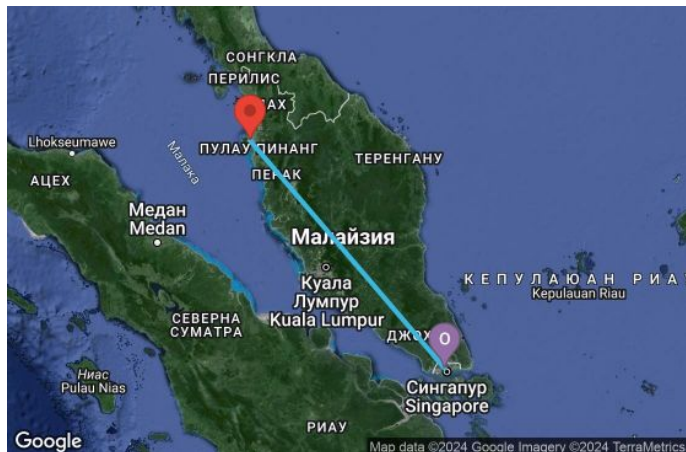

# 3 дни Сингапур, Малайзия - 03I204

Картата е само за обща ориентация. Координатите са приблизителни и не целят да покажат точната локация на кораба.

Легенда: "А" - начална точка; "В" - крайна точка; "О" - начална и крайна точка