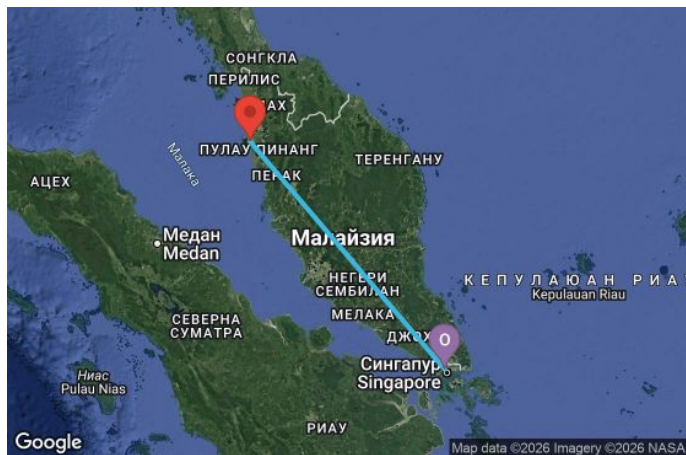

00
00
00
00

3 дни Сингапур, Малайзия - QN03I215

Картата е само за обща ориентация. Координатите са приблизителни и не целят да покажат точната локация на кораба.

Легенда: "А" - начална точка; "В" - крайна точка; "О" - начална и крайна точка