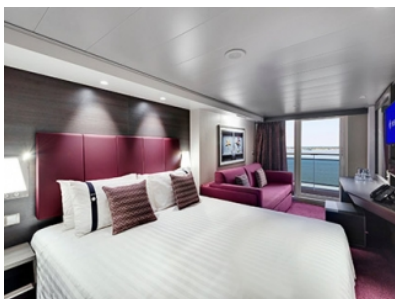

Снимката е илюстративна и не гарантира изгледа, обзавеждането и разположението на резервираната от вас каюта.

КАЮТА С БАЛКОН JUNIOR - BM1

Каюта с балкон с обща площ 19 м² (14 м² помещение + 5 м² балкон), разположена на палуби 8 и 9 в тарифа FANTASTICA, която включва:

- обща спалня, която може да се превърне в две единични легла (при поискване);
- централна климатизация, просторен гардероб, баня с душ кабина, интерактивна телевизия, телефон, безжичен интернет достъп (срещу заплащане), мини бар, сейф;
- избор от най-добрите налични каюти;
- възможност за една безплатна промяна на резервацията;
- приоритет при избор на смяна за вечеря (според наличността);
- изобилен бюфет с разнообразие от национални кухни и гурме специалитети;
- безплатна закуска в каютата;
- шоу-спектакли в бродуейски стил;
- безплатно ползване на басейни, шезлонги, джакузита, фитнес, спортни съоръжения на открито и забавления на борда;
- специални събития за деца;
- 20% отстъпка при резервация на пакети за специализираните ресторанти;
- 50% отстъпка за фитнес с персонален инструктор (само за възрастни).