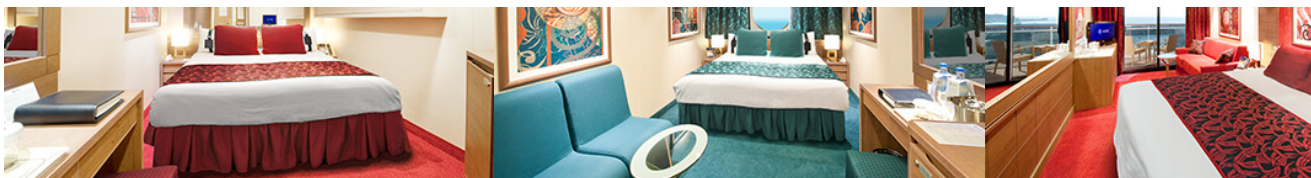

ГАСТРОНОМИЯ

MSC Magnifica разполага с два основни ресторанта - L'Edera и Quattro Venti. Всеки от двата предлага висококачествена селекция от ястия, богат избор на италиански специалитети и свежи плодове. Всички продукти са пресни и внимателно подбрани, а хлебните изделия се приготвят на борда. Ястията варират от традиционна средиземноморска кухня до екзотични интернационални рецепти. За по-нетърпеливите бюфетът Sahara предлага възможност за бързо хапване.

Специализирани ресторанти (срещу допълнително заплащане):

★ Oriental Plaza

Този азиатски ресторант предлага автентични японски, китайски и тайландски ястия в неформална обстановка.

- Места: 54
- Предлага се на: MSC Magnifica
- Храна: Азиатска кухня
- Цена: 41.07 лв./ 21 евро на човек

БАРОВЕ И ЗАВЕДЕНИЯ

На борда на MSC Magnifica гостите могат да избират между 17 бара и специализирани ресторанта решени в различни теми. Забележителна селекция от вина и ястия ще задоволят дори най-капризните вкусове на пасажерите.

УСЛУГИ НА БОРДА

MSC Cruises са безкомпромисни по отношение на качеството и това личи и по възможностите за забавления на борда на Magnifica. Вълнуващи шоупрограми в 1240-местния Royal Theatre всяка вечер забавляват гостите. Във футуристичния T32 Disco Club се случват незабравими партита, а казиното Atlantic City и неговите 600 кв. м. предлага изобилие от хазартни игри, видео игри и музика.