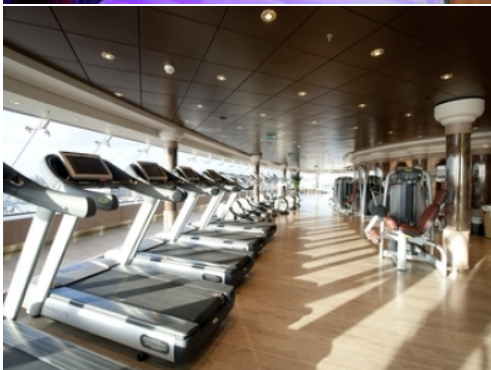

Чуждестранни граждани, може да проверят визовите изисквания, валидни за техните държави на страниците на техните консулски отдели, външно министерство или съответните служби.

Кораб

MSC Magnifica