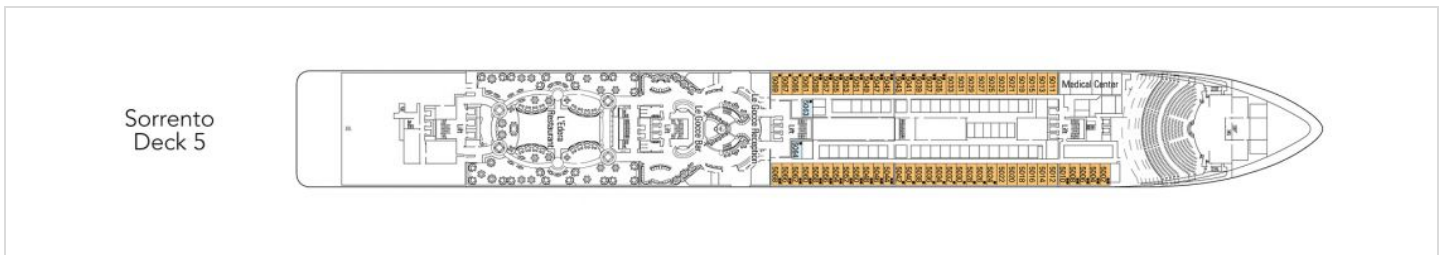

Палуби

Палуба 5 - Sorrento