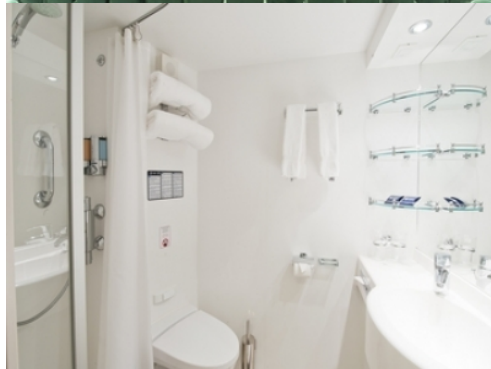

Чуждестранни граждани, може да проверят визовите изисквания, валидни за техните държави на страниците на техните консулски отдели, външно министерство или съответните служби.

Кораб

MSC Magnifica