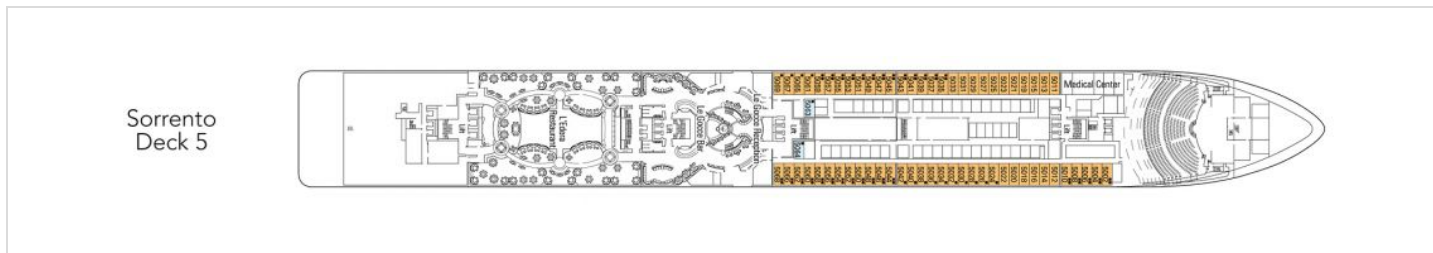

Палуби

Палуба 5 - Sorrento