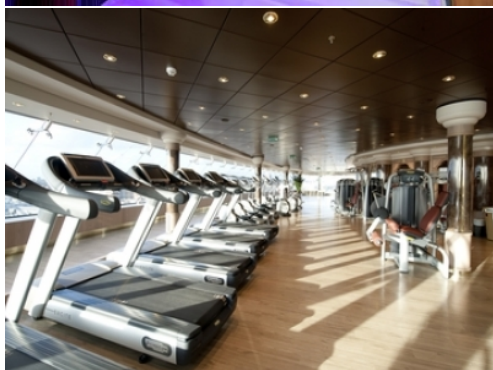

Чуждестранни граждани, може да проверят визовите изисквания, валидни за техните държави на страниците на техните консулски отдели, външно министерство или съответните служби.

Кораб

MSC Magnifica 🚢🚢🚢🚢