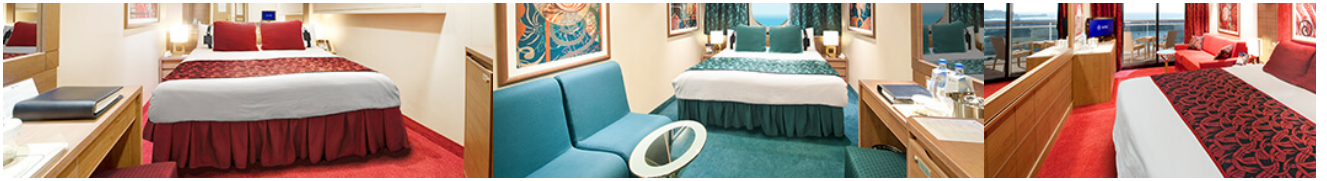

ГАСТРОНОМИЯ

MSC Magnifica разполага с два основни ресторанта - L'Edera и Quattro Venti. Всеки от двата предлага висококачествена селекция от ястия, богат избор на италиански специалитети и свежи плодове. Всички продукти са пресни и внимателно подбрани, а хлебните изделия се приготвят на борда. Ястията варират от традиционна средиземноморска кухня до екзотични интернационални рецепти. За по-нетърпеливите бюфетът Sahara предлага възможност за бързо хапване.

Специализирани ресторанти (срещу допълнително заплащане):

★ Oriental Plaza

Този азиатски ресторант предлага автентични японски, китайски и тайландски ястия в неформална обстановка.

- Места: 54
- Предлага се на: MSC Magnifica
- Храна: Азиатска кухня
- Цена: 41.07 лв./ 21 евро на човек

БАРОВЕ И ЗАВЕДЕНИЯ

На борда на MSC Magnifica гостите могат да избират между 17 бара и специализирани ресторанта решени в различни теми. Забележителна селекция от вина и ястия ще задоволят дори най-капризните вкусове на пасажерите.

УСЛУГИ НА БОРДА

MSC Cruises са безкомпромисни по отношение на качеството и това личи и по възможностите за забавления на борда на Magnifica. Вълнуващи шоупрограми в 1240-местния Royal Theatre всяка вечер забавляват гостите. Във футуристичния T32 Disco Club се случват незабравими партита, а казиното Atlantic City и неговите 600 кв. м. предлага изобилие от хазартни игри, видео игри и музика.