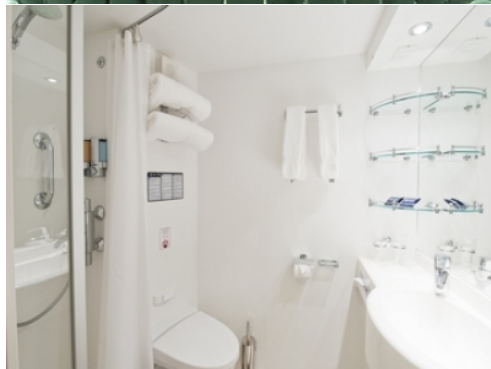

Кораб

MSC Magnifica 🚢🚢🚢🚢