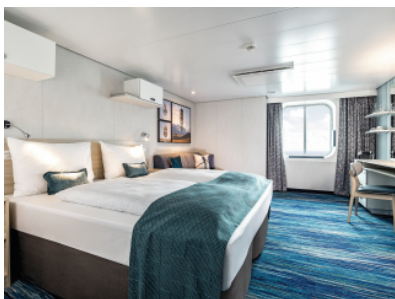

ВЪНШНА КАЮТА - АКАО

Площ на каютата: 17 m²

Оборудване: Bademantel, Espresso-Maschine, Slipper, Klimaanlage, TV, Safe, Telefon, Haartrockner, Bad mit Dusche/WC, barrierefreie Kabinen auf Anfrage

Снимката е илюстративна и не гарантира изгледа, обзавеждането и разположението на резервираната от вас каюта.