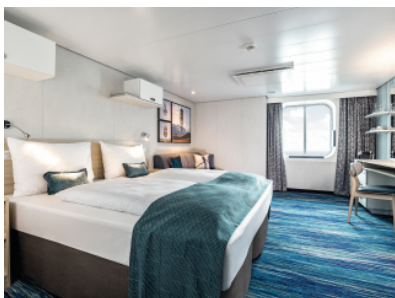

ВЪНШНА КАЮТА - AUBO

Площ на каютата: 17 m²

Оборудване: Bademantel, Espresso-Maschine, Slipper, Klimaanlage, TV, Safe, Telefon, Haartrockner, Bad mit Dusche/WC, barrierefreie Kabinen auf Anfrage

Снимката е илюстративна и не гарантира изгледа, обзавеждането и разположението на резервираната от вас каюта.