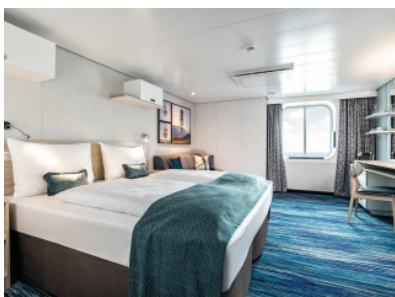

Снимката е илюстративна и не гарантира изгледа, обзавеждането и разположението на резервираната от вас каюта.

ВЪНШНА КАЮТА - AKUS

Площ на каютата: 17 m²

Оборудване: Bademantel, Espresso-Maschine, Slipper, Klimaanlage, TV, Safe, Telefon, Haartrockner, Bad mit Dusche/WC, barrierefreie Kabinen auf Anfrage