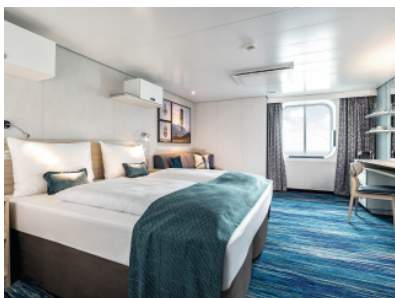

Снимката е илюстративна и не гарантира изгледа, обзавеждането и разположението на резервираната от вас каюта.

ВЪНШНА КАЮТА - AKUS

Площ на каютата: 17 m²

Оборудване: Bademantel, Espresso-Maschine, Slipper, Klimaanlage, TV, Safe, Telefon, Haartrockner, Bad mit Dusche/WC, barrierefreie Kabinen auf Anfrage