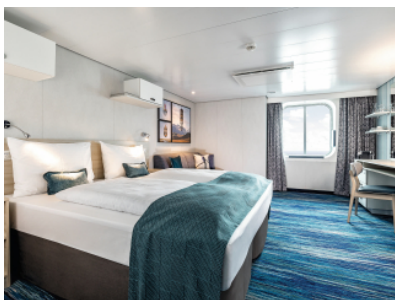

ВЪНШНА КАЮТА - АКВО

Площ на каютата: 17 m²

Оборудване: Bademantel, Espresso-Maschine, Slipper, Klimaanlage, TV, Safe, Telefon, Haartrockner, Bad mit Dusche/WC, barrierefreie Kabinen auf Anfrage

Снимката е илюстративна и не гарантира изгледа, обзавеждането и разположението на резервираната от вас каюта.