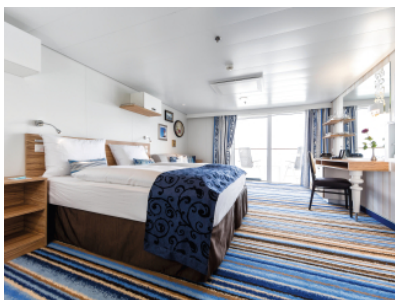

КАЮТА С БАЛКОН - ВАНО

Площ на каютата: 17 m² + Балкон: 5-7 m²

Оборудване: Bademantel, Espresso-Maschine, Slipper, Klimaanlage, TV, Safe, Telefon, Haartrockner, Bad mit Dusche/WC, barrierefreie Kabinen auf Anfrage, Balkon mit Tisch und 2 Stühlen

Снимката е илюстративна и не гарантира изгледа, обзавеждането и разположението на резервираната от вас каюта.