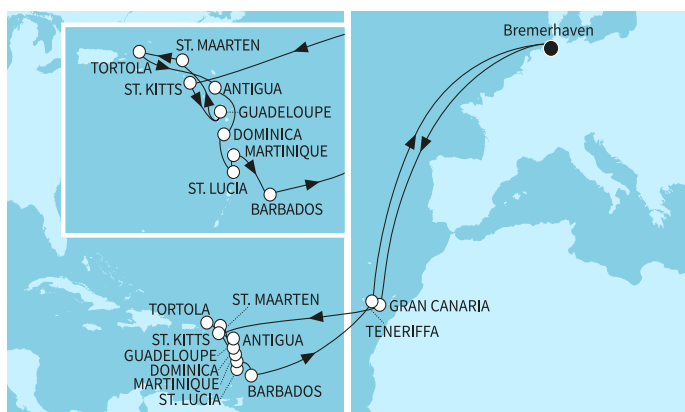

35 дни Германия, Испания, Сейнт Китс и Невис, Гваделупа, Британски вирджински острови, Антигуа и Барбуда, Доминика, Сейнт Лусия, Мартиника, Барбадос - MSD2701SEE

без прозорец	5769 ⁰⁰ €	5769 ⁰⁰ €
	11283 ¹⁸ лв.	
с прозорец	6519 ⁰⁰ €	
	12750 ⁰⁶ лв.	11283 ¹⁸ лв.
с балкон	8219 ⁰⁰ €	
	16074 ⁹⁷ лв.	Най-ниска цена на човек в двойна каюта за избрания период

КРУИЗНА КОМПАНИЯ: TUI CRUISES
КОРАБ: MEIN SCHIFF 3

Картата е само за обща ориентация. Координатите са приблизителни и не целят да покажат точната локация на кораба.

Легенда: "А" - начална точка; "В" - крайна точка; "О" - начална и крайна точка

Маршрут

	ДЕН	ТОЧКА	ДЪРЖАВА	ПРИСТИГАНЕ	ТРЪГВАНЕ
	1	Бремерхафен ▼	Германия	-	17:00
	2	В открито море ▼		-	-
	3	В открито море ▼		-	-
	4	В открито море ▼		-	-
	5	В открито море ▼		-	-
	6	В открито море ▼		-	-
	7	Лас Палмас (Гран Канария) ▼	Испания	08:00	19:00
	8	В открито море ▼		-	-
	9	В открито море ▼		-	-
	10	В открито море ▼		-	-
	11	В открито море ▼		-	-
	12	В открито море ▼		-	-
	13	В открито море ▼		-	-
	14	Бастер ▼	Сейнт Китс и Невис	07:30	19:00
	15	Второ спиране в Поант-а-Питр, Гваделупа ▼	Франция	07:30	19:00
	16	Филипсбург, Синт Мартен ▼	Нидерландски Антили	07:30	19:00
	17	Роуд таун, о-в Тортола ▼	Британски вирджински острови	07:30	19:00
	18	Сейнт Джонс ▼	Антигуа и Барбуда	07:30	19:00
	19	Розо ▼	Доминика	07:30	19:00
	20	Кастрис ▼	Сейнт Лусия	07:30	22:00
	21	Фор дьо Франс ▼	Мартиника	07:30	19:00
	22	Кингстаун ▼	Сейнт Винсент и Гренадини	07:30	19:00
	23	В открито море ▼		-	-
	24	В открито море ▼		-	-
	25	В открито море ▼		-	-
	26	В открито море ▼		-	-

ДЕН	ТОЧКА	ДЪРЖАВА	ПРИСТИГАНЕ	ТРЪГВАНЕ
 27	В открито море ▼		-	-
 28	В открито море ▼		-	-
 29	В открито море ▼		-	-
 30	Тенерифе (Санта Крус) ▼	Испания	08:00	19:00
 31	В открито море ▼		-	-
 32	В открито море ▼		-	-
 33	В открито море ▼		-	-
 34	В открито море ▼		-	-
 35	В открито море ▼		-	-
 36	Бремерхафен ▼	Германия	05:30	-