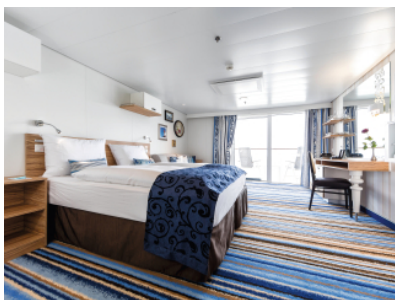

КАЮТА С БАЛКОН - BKNO

Площ на каютата: 17 m² + Балкон: 5-7 m²

Оборудване: Bademantel, Espresso-Maschine, Slipper, Klimaanlage, TV, Safe, Telefon, Haartrockner, Bad mit Dusche/WC, barrierefreie Kabinen auf Anfrage, Balkon mit Tisch und 2 Stühlen

Снимката е илюстративна и не гарантира изгледа, обзавеждането и разположението на резервираната от вас каюта.