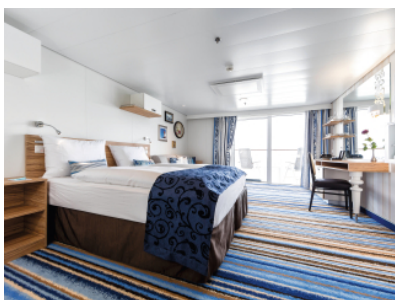

КАЮТА С БАЛКОН - VKFO

Площ на каютата: 17 m² + Балкон: 5-7 m²

Оборудване: Bademantel, Espresso-Maschine, Slipper, Klimaanlage, TV, Safe, Telefon, Haartrockner, Bad mit Dusche/WC, barrierefreie Kabinen auf Anfrage, Balkon mit Tisch und 2 Stühlen

Снимката е илюстративна и не гарантира изгледа, обзавеждането и разположението на резервираната от вас каюта.