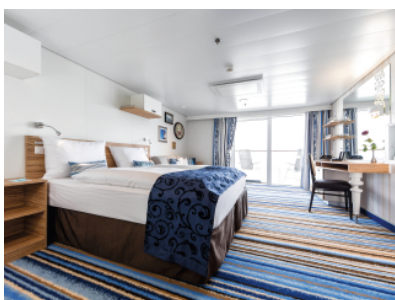

КАЮТА С БАЛКОН - ВАДО

Площ на каютата: 17 m² + Балкон: 5-7 m²

Оборудване: Bademantel, Espresso-Maschine, Slipper, Klimaanlage, TV, Safe, Telefon, Haartrockner, Bad mit Dusche/WC, barrierefreie Kabinen auf Anfrage, Balkon mit Tisch und 2 Stühlen

Снимката е илюстративна и не гарантира изгледа, обзавеждането и разположението на резервираната от вас каюта.