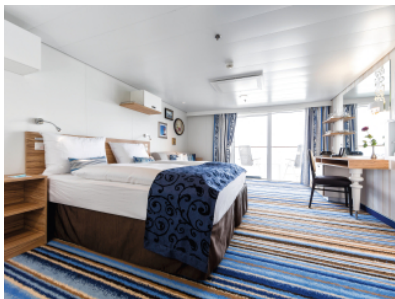

КАЮТА С БАЛКОН - BKGO

Площ на каютата: 17 m² + Балкон: 5-7 m²

Оборудване: Bademantel, Espresso-Maschine, Slipper, Klimaanlage, TV, Safe, Telefon, Haartrockner, Bad mit Dusche/WC, barrierefreie Kabinen auf Anfrage, Balkon mit Tisch und 2 Stühlen

Снимката е илюстративна и не гарантира изгледа, обзавеждането и разположението на резервираната от вас каюта.