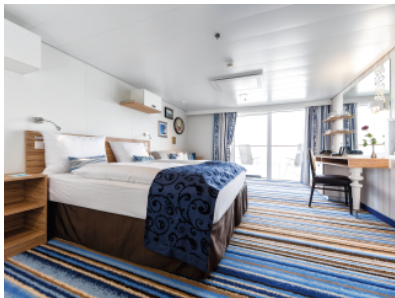

КАЮТА С БАЛКОН - BKGO

Площ на каютата: 17 m² + Балкон: 5-7 m²

Оборудване: Bademantel, Espresso-Maschine, Slipper, Klimaanlage, TV, Safe, Telefon, Haartrockner, Bad mit Dusche/WC, barrierefreie Kabinen auf Anfrage, Balkon mit Tisch und 2 Stühlen

Снимката е илюстративна и не гарантира изгледа, обзавеждането и разположението на резервираната от вас каюта.