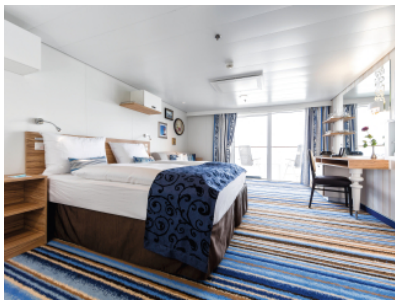

КАЮТА С БАЛКОН - BAUS

Площ на каютата: 17 m² + Балкон: 5-7 m²

Оборудване: Bademantel, Espresso-Maschine, Slipper, Klimaanlage, TV, Safe, Telefon, Haartrockner, Bad mit Dusche/WC, barrierefreie Kabinen auf Anfrage, Balkon mit Tisch und 2 Stühlen

Снимката е илюстративна и не гарантира изгледа, обзавеждането и разположението на резервираната от вас каюта.

Палуби

Палуба 3 Atlantik

Палуба 3 Atlantik

Палуба 4 Seestern

Палуба 4 Seestern

Палуба 5 Pier

Палуба 5 Pier

Палуба 6 Воје

Палуба 6 Воје

Палуба 7 Hanse