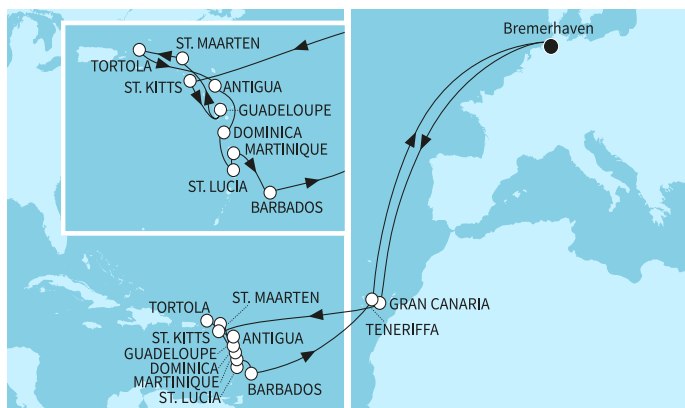

ВИЖ КРУИЗИ С БЕЗПЛАТНИ НАПИТКИ

35 дни Германия, Испания, Сейнт Китс и Невис, Гваделупа, Британски вирджински острови, Антигуа и Барбуда, Доминика, Сейнт Лусия, Мартиника, Барбадос - MSD2701SEE

без прозорец 5819 ⁰⁰ € 11380 ⁹⁷ лв.	<div style="text-align: right;"> -5% 5819⁰⁰ € 11380⁹⁷ лв. Най-ниска цена на човек в двойна каюта за избрания период </div>
с прозорец 6369 ⁰⁰ € 12456 ⁶⁸ лв.	
с балкон 8749 ⁰⁰ € 17111 ⁵⁶ лв.	

КРУИЗНА КОМПАНИЯ: TUI CRUISES
КОРАБ: MEIN SCHIFF 3

Картата е само за обща ориентация. Координатите са приблизителни и не целят да покажат точната локация на кораба.

Легенда: "А" - начална точка; "В" - крайна точка; "О" - начална и крайна точка

Маршрут

	ДЕН	ТОЧКА	ДЪРЖАВА	ПРИСТИГАНЕ	ТРЪГВАНЕ
	1	Бремерхафен ▼	Германия	-	17:00
	2	В открито море ▼		-	-
	3	В открито море ▼		-	-
	4	В открито море ▼		-	-
	5	В открито море ▼		-	-
	6	В открито море ▼		-	-
	7	Лас Палмас (Гран Канария) ▼	Испания	08:00	19:00
	8	В открито море ▼		-	-
	9	В открито море ▼		-	-
	10	В открито море ▼		-	-
	11	В открито море ▼		-	-
	12	В открито море ▼		-	-
	13	В открито море ▼		-	-
	14	Бастер ▼	Сейнт Китс и Невис	07:30	19:00
	15	Второ спиране в Поант-а-Питр, Гваделупа ▼	Франция	07:30	19:00
	16	Филипсбург, Синт Мартен ▼	Нидерландски Антили	07:30	19:00
	17	Роуд таун, о-в Тортола ▼	Британски вирджински острови	07:30	19:00
	18	Сейнт Джонс ▼	Антигуа и Барбуда	07:30	19:00
	19	Розо ▼	Доминика	07:30	19:00
	20	Кастрис ▼	Сейнт Лусия	07:30	22:00
	21	Фор дьо Франс ▼	Мартиника	07:30	19:00
	22	Кингстаун ▼	Сейнт Винсент и Гренадини	07:30	19:00
	23	В открито море ▼		-	-
	24	В открито море ▼		-	-
	25	В открито море ▼		-	-

ДЕН	ТОЧКА	ДЪРЖАВА	ПРИСТИГАНЕ	ТРЪГВАНЕ
 26	В открито море ▼		-	-
 27	В открито море ▼		-	-
 28	В открито море ▼		-	-
 29	В открито море ▼		-	-
 30	Тенерифе (Санта Крус) ▼	Испания	08:00	19:00
 31	В открито море ▼		-	-
 32	В открито море ▼		-	-
 33	В открито море ▼		-	-
 34	В открито море ▼		-	-
 35	В открито море ▼		-	-
 36	Бремерхафен ▼	Германия	05:30	-