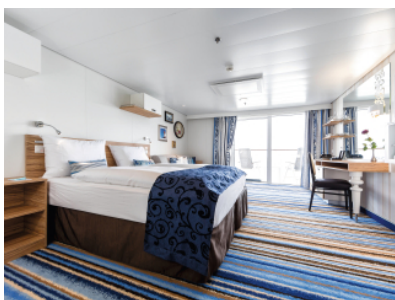

Снимката е илюстративна и не гарантира изгледа, обзавеждането и разположението на резервираната от вас каюта.

КАЮТА С БАЛКОН - ВАЕО

Площ на каютата: 17 m² + Балкон: 5-7 m²

Оборудване: Bademantel, Espresso-Maschine, Slipper, Klimaanlage, TV, Safe, Telefon, Haartrockner, Bad mit Dusche/WC, barrierefreie Kabinen auf Anfrage, Balkon mit Tisch und 2 Stühlen