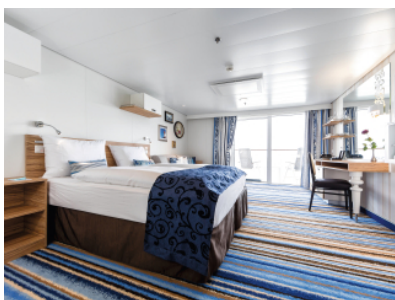

Снимката е илюстративна и не гарантира изгледа, обзавеждането и разположението на резервираната от вас каюта.

КАЮТА С БАЛКОН - BAPS

Площ на каютата: 17 m² + Балкон: 5-7 m²

Оборудване: Bademantel, Espresso-Maschine, Slipper, Klimaanlage, TV, Safe, Telefon, Haartrockner, Bad mit Dusche/WC, barrierefreie Kabinen auf Anfrage, Balkon mit Tisch und 2 Stühlen