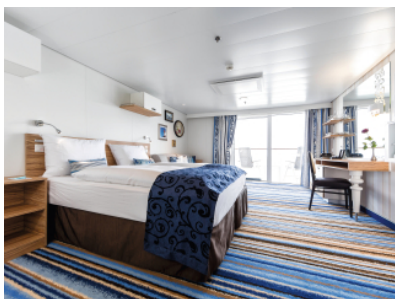

КАЮТА С БАЛКОН - ВАФО

Площ на каютата: 17 m² + Балкон: 5-7 m²

Оборудване: Bademantel, Espresso-Maschine, Slipper, Klimaanlage, TV, Safe, Telefon, Haartrockner, Bad mit Dusche/WC, barrierefreie Kabinen auf Anfrage, Balkon mit Tisch und 2 Stühlen

Снимката е илюстративна и не гарантира изгледа, обзавеждането и разположението на резервираната от вас каюта.