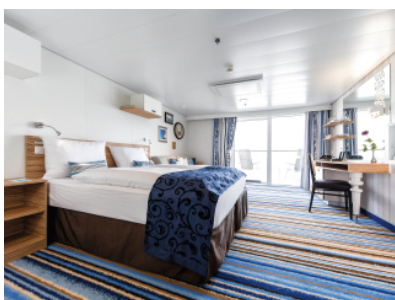

КАЮТА С БАЛКОН - VKEO

Площ на каютата: 17 m² + Балкон: 5-7 m²

Оборудване: Bademantel, Espresso-Maschine, Slipper, Klimaanlage, TV, Safe, Telefon, Haartrockner, Bad mit Dusche/WC, barrierefreie Kabinen auf Anfrage, Balkon mit Tisch und 2 Stühlen

Снимката е илюстративна и не гарантира изгледа, обзавеждането и разположението на резервираната от вас каюта.