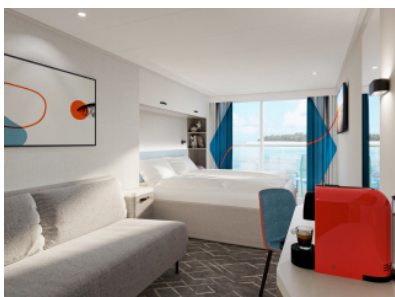

КАЮТА С БАЛКОН - BKPS

Площ на каютата: 17 m² + Балкон: 5-7 m²

Оборудване: Bademantel, Espresso-Maschine, Slipper, Klimaanlage, TV, Safe, Telefon, Haartrockner, Bad mit Dusche/WC, barrierefreie Kabinen auf Anfrage, Teilweise mit Nichtraucher Balkon, Balkon mit Tisch, 2 Stühlen und Fußbank

Снимката е илюстративна и не гарантира изгледа, обзавеждането и разположението на резервираната от вас каюта.