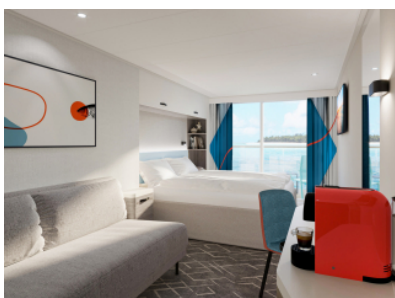

КАЮТА С БАЛКОН - BKPS

Площ на каютата: 17 m² + Балкон: 5-7 m²

Оборудване: Bademantel, Espresso-Maschine, Slipper, Klimaanlage, TV, Safe, Telefon, Haartrockner, Bad mit Dusche/WC, barrierefreie Kabinen auf Anfrage, Teilweise mit Nichtraucher Balkon, Balkon mit Tisch, 2 Stühlen und Fußbank

Снимката е илюстративна и не гарантира изгледа, обзавеждането и разположението на резервираната от вас каюта.