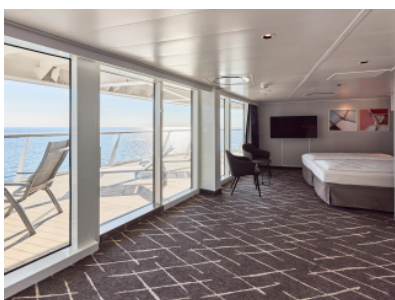

ПРЕМИУМ КАЮТА С ВЕРАНДА - VKPO

Площ на каютата: 30 m² + Веранда: 35 m²

Оборудване: Bademantel, Espresso-Maschine, Slipper, Klimaanlage, TV, Safe, Telefon, Haartrockner, Bad mit Dusche/WC, Hängematte

Снимката е илюстративна и не гарантира изгледа, обзавеждането и разположението на резервираната от вас каюта.