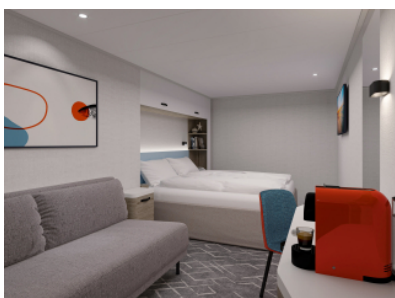

ВЪТРЕШНА КАЮТА - ИКВО

Площ на каютата: 14-17 m²

Оборудване: Bademantel, Espresso-Maschine, Slipper, Klimaanlage, TV, Safe, Telefon, Haartrockner, Bad mit Dusche/WC, barrierefreie Kabinen auf Anfrage

Снимката е илюстративна и не гарантира изгледа, обзавеждането и разположението на резервираната от вас каюта.