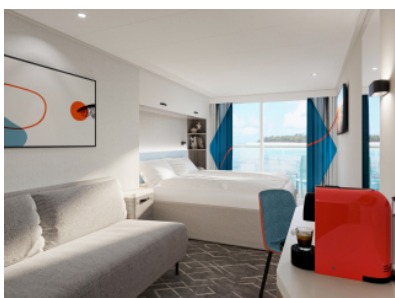

КАЮТА С БАЛКОН - ВАСО

Площ на каютата: 17 m² + Балкон: 5-7 m²

Оборудване: Bademantel, Espresso-Maschine, Slipper, Klimaanlage, TV, Safe, Telefon, Haartrockner, Bad mit Dusche/WC, barrierefreie Kabinen auf Anfrage, Teilweise mit Nichtraucher Balkon, Balkon mit Tisch, 2 Stühlen und Fußbank

Снимката е илюстративна и не гарантира изгледа, обзавеждането и разположението на резервираната от вас каюта.