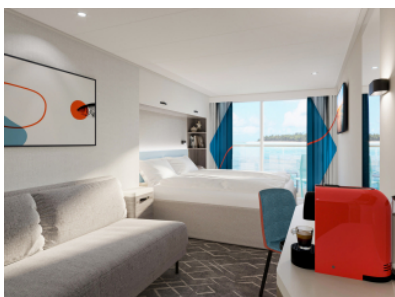

КАЮТА С БАЛКОН - BKUS

Площ на каютата: 17 m² + Балкон: 5-7 m²

Оборудване: Bademantel, Espresso-Maschine, Slipper, Klimaanlage, TV, Safe, Telefon, Haartrockner, Bad mit Dusche/WC, barrierefreie Kabinen auf Anfrage, Teilweise mit Nichtraucher Balkon, Balkon mit Tisch, 2 Stühlen und Fußbank

Снимката е илюстративна и не гарантира изгледа, обзавеждането и разположението на резервираната от вас каюта.