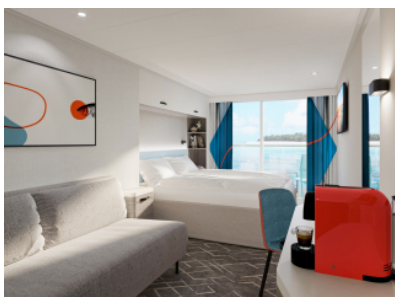

СПА КАЮТА С БАЛКОН - ВАСО

Площ на каютата: 17 m² + Балкон: 5-7 m²

Оборудване: Bademantel, Espresso-Maschine, Slipper, Klimaanlage, TV, Safe, Telefon, Haartrockner, Bad mit Dusche/WC, smartsleep Kissen, besondere SPA Pflegeprodukte, 1 Strandtasche und 1 Schlüsselband p.P., inkl. Wohlfühl-Paket, Kabine mit Nichtraucher Balkon

Снимката е илюстративна и не гарантира изгледа, обзавеждането и разположението на резервираната от вас каюта.