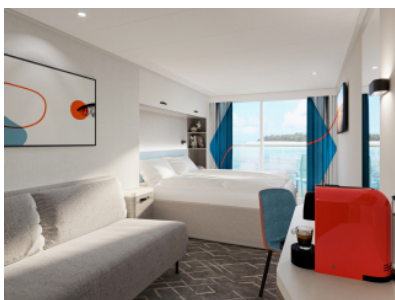

КАЮТА С БАЛКОН - ВАВО

Площ на каютата: 17 m² + Балкон: 5-7 m²

Оборудване: Bademantel, Espresso-Maschine, Slipper, Klimaanlage, TV, Safe, Telefon, Haartrockner, Bad mit Dusche/WC, barrierefreie Kabinen auf Anfrage, Teilweise mit Nichtraucher Balkon, Balkon mit Tisch, 2 Stühlen und Fußbank

Снимката е илюстративна и не гарантира изгледа, обзавеждането и разположението на резервираната от вас каюта.