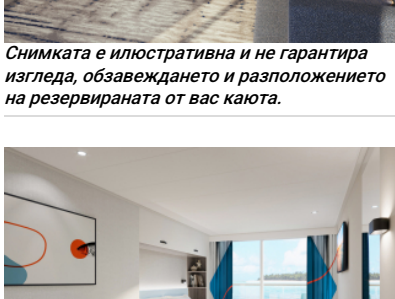

ДЖУНИЪР СЮИТ С БАЛКОН - JBVO

Площ на каютата: 26 m² + Балкон: 7 m²

Оборудване: Bademantel, Espresso-Maschine, Slipper, Klimaanlage, TV, Safe, Telefon, Haartrockner, Bad mit Dusche/WC, barrierefreie Kabinen auf Anfrage, Spielekonsole, Excellence-Service, Balkon mit Tisch und 2 Stühlen, kostenfreier Internetzugang, separater Check-In, kostenfreie Getränke in der Minibar, 2 Fußbänke, Zugang zu allen X-Bereichen

Снимката е илюстративна и не гарантира изгледа, обзавеждането и разположението на резервираната от вас каюта.