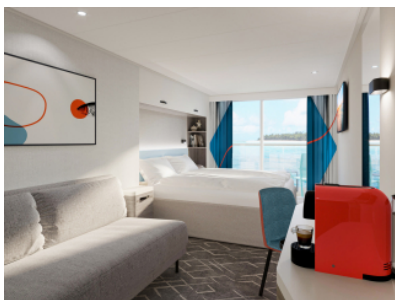

КАЮТА С БАЛКОН - BAUS

Площ на каютата: 17 m² + Балкон: 5-7 m²

Оборудване: Bademantel, Espresso-Maschine, Slipper, Klimaanlage, TV, Safe, Telefon, Haartrockner, Bad mit Dusche/WC, barrierefreie Kabinen auf Anfrage, Teilweise mit Nichtraucher Balkon, Balkon mit Tisch, 2 Stühlen und Fußbank

Снимката е илюстративна и не гарантира изгледа, обзавеждането и разположението на резервираната от вас каюта.