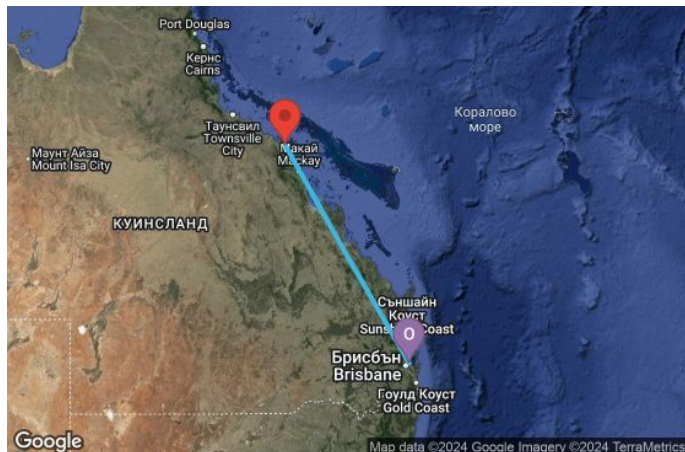

ВИЖ КРУИЗИ С БЕЗПЛАТНИ НАПИТКИ

4 дни Австралия - 04K052

Картата е само за обща ориентация. Координатите са приблизителни и не целят да покажат точната локация на кораба.

Легенда: "А" - начална точка; "В" - крайна точка; "О" - начална и крайна точка

КРУИЗНА КОМПАНИЯ: ROYAL CARIBBEAN

КОРАБ: VOYAGER OF THE SEAS ⚓⚓⚓⚓

ЦЕНИ

Офертата за този круиз е изтекла, но може да потърсите друг подходящ за вас круиз в нашите над 2000 актуални оферти

ВИЖ ВСИЧКИ ОФЕРТИ

Маршрут

ДЕН	ТОЧКА	ДЪРЖАВА	ПРИСТИГАНЕ	ТРЪГВАНЕ
-----	-------	---------	------------	----------

Какво включва цената?

Цената включва:

Всички цени, посочени към маршрутите на Royal Caribbean са за човек, настанен в двойна каюта от избраната категория за целия круиз и включват: