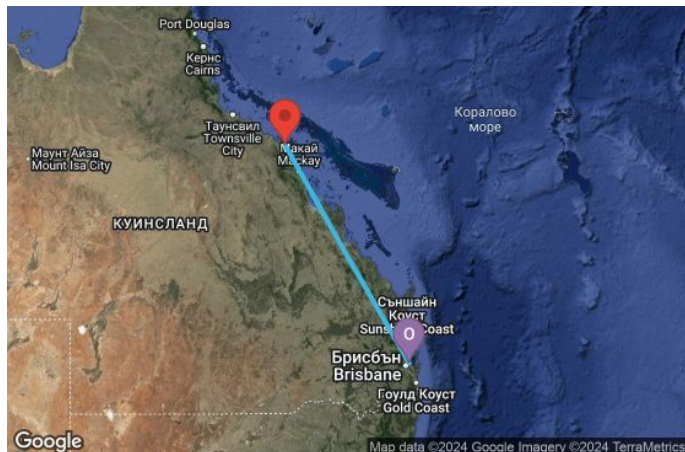

4 дни Австралия - 04K053

Картата е само за обща ориентация. Координатите са приблизителни и не целят да покажат точната локация на кораба.

Легенда: "А" - начална точка; "В" - крайна точка; "О" - начална и крайна точка

КРУИЗНА КОМПАНИЯ: ROYAL CARIBBEAN

КОРАБ: VOYAGER OF THE SEAS ⚓⚓⚓⚓

ЦЕНИ

Офертата за този круиз е изтекла, но може да потърсите друг подходящ за вас круиз в нашите над 2000 актуални оферти

ВИЖ ВСИЧКИ ОФЕРТИ

Маршрут

ДЕН	ТОЧКА	ДЪРЖАВА	ПРИСТИГАНЕ	ТРЪГВАНЕ
-----	-------	---------	------------	----------

Какво включва цената?

Цената включва:

Всички цени, посочени към маршрутите на Royal Caribbean са за човек, настанен в двойна каюта от избраната категория за целия круиз и включват: