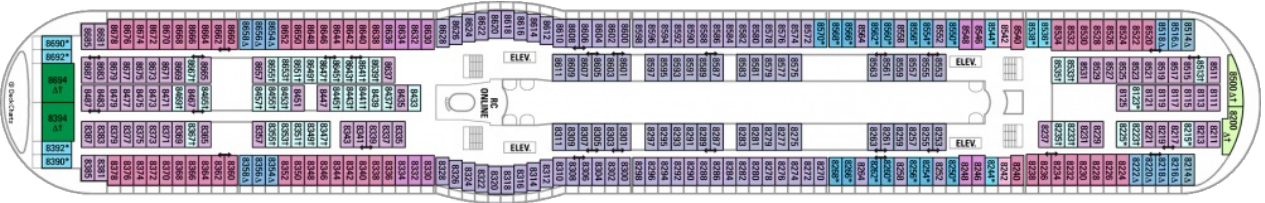

Площ: 124.12 кв. м; балкон: 24.72 кв. м
 Разположение: палуба 10
 Максимална заетост: 4-ма души

Палуби

Палуба 2

Палуба 3

Палуба 9

Палуба 10

Палуба 11

Палуба 12