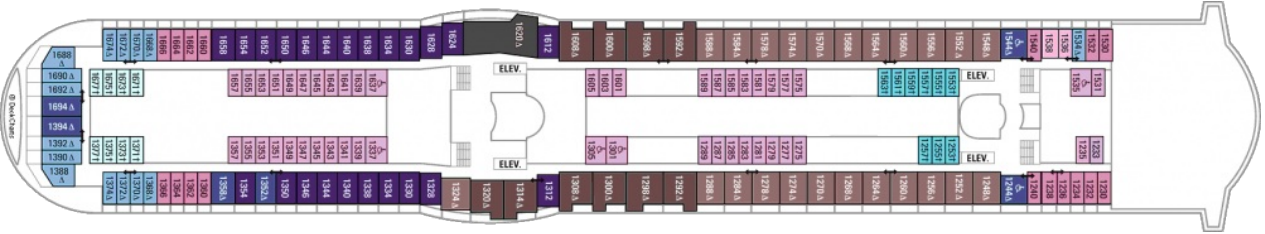

Площ: 124.12 кв. м; балкон: 24.72 кв. м
 Разположение: палуба 10
 Максимална заетост: 4-ма души

Палуби

Палуба 2

Палуба 3

Палуба 9

Палуба 10

Палуба 11

Палуба 12