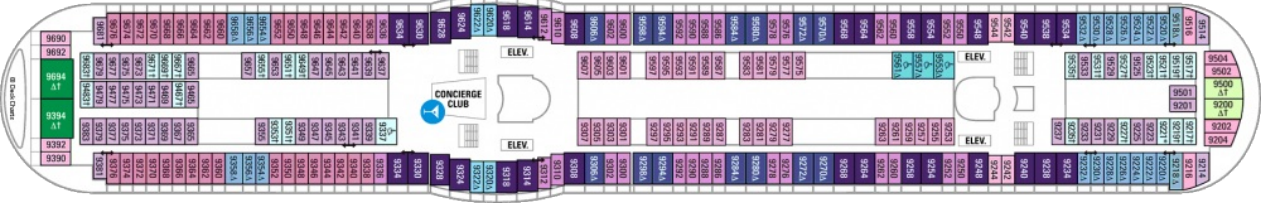

Площ: 124.12 кв. м; балкон: 24.72 кв. м
 Разположение: палуба 10
 Максимална заетост: 4-ма души

Палуби

Палуба 2

Палуба 3

Палуба 9

Палуба 10

Палуба 11

Палуба 12