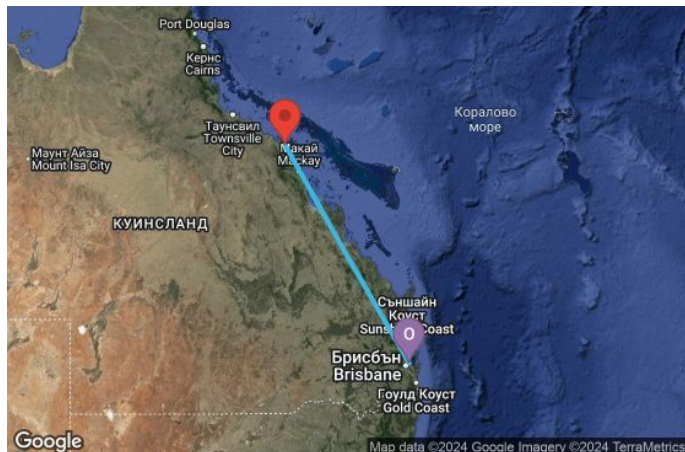

ВИЖ КРУИЗИ С БЕЗПЛАТНИ НАПИТКИ

4 дни Австралия - 04K054

Картата е само за обща ориентация. Координатите са приблизителни и не целят да покажат точната локация на кораба.

Легенда: "А" - начална точка; "В" - крайна точка; "О" - начална и крайна точка

КРУИЗНА КОМПАНИЯ: ROYAL CARIBBEAN
КОРАБ: VOYAGER OF THE SEAS ⚓⚓⚓⚓

ЦЕНИ

Офертата за този круиз е изтекла, но може да потърсите друг подходящ за вас круиз в нашите над 2000 актуални оферти

ВИЖ ВСИЧКИ ОФЕРТИ

Маршрут

| ДЕН | ТОЧКА | ДЪРЖАВА | ПРИСТИГАНЕ | ТРЪГВАНЕ |
|-----|-------|---------|------------|----------|
|-----|-------|---------|------------|----------|

Какво включва цената?

Цената включва:

Всички цени, посочени към маршрутите на Royal Caribbean са за човек, настанен в двойна каюта от избраната категория за целия круиз и включват: