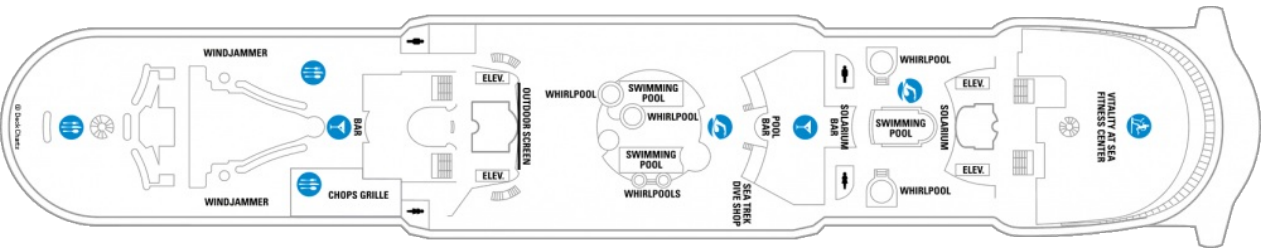

Площ: 124.12 кв. м; балкон: 24.72 кв. м
 Разположение: палуба 10
 Максимална заетост: 4-ма души

Палуби

Палуба 2

Палуба 3

Палуба 9

Палуба 10

Палуба 11

Палуба 12