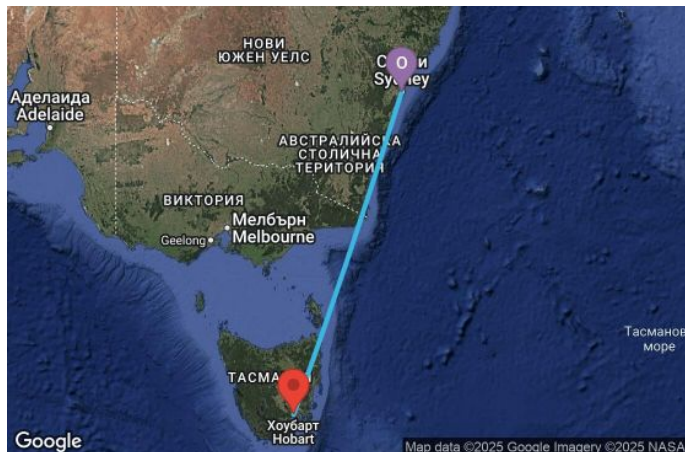

4 дни Австралия - 04K056

Картата е само за обща ориентация. Координатите са приблизителни и не целят да покажат точната локация на кораба.

Легенда: "А" - начална точка; "В" - крайна точка; "О" - начална и крайна точка

Маршрут

ДЕН	ТОЧКА	ДЪРЖАВА	ПРИСТИГАНЕ	ТРЪГВАНЕ
1	Сидни ▼	Австралия	-	17:00
2	В открито море ▼		-	-
3	Хобарт ▼	Австралия	08:00	18:00
4	В открито море ▼		-	-
5	Сидни ▼	Австралия	06:30	-

Какво включва цената?