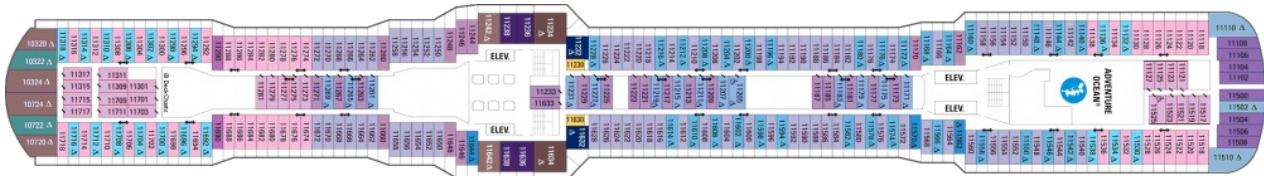

Площ: 104 кв. м; балкон: 78.31 кв. м

Палуба 9

Палуба 10

Палуба 11

Палуба 12

Палуба 13

Палуба 14

Палуба 15