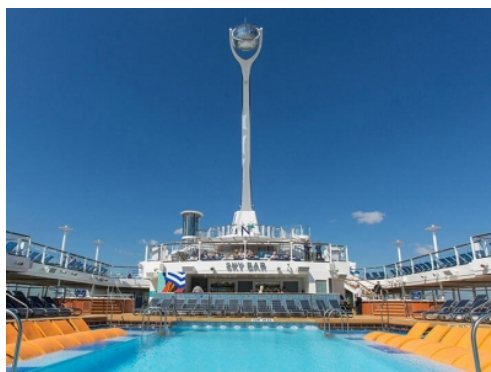

Допълнителни условия и информация:

- Цените в български лева се изчисляват по обменен курс 1.95583 BGN за 1 EUR.
- Необходими документи за пътуване: валиден **международен паспорт**, изтичащ след не по-малко от 6 месеца от датата на приключване на пътуването.
- Необходимо е издаване на предварителна виза за български граждани ако по маршрута имате посещение на някоя от следните държави: **Австралия, САЩ, Индия, Канада, Намибия, ЮАР, Мозамбик, Тайланд, Куба, Пуерто Рико** и др.
- Виза на място може да си издаде при посещение на някоя от следните държави: **Бахрейн, Виетнам, Египет, Индонезия, Йордания, Камбоджа, Мадагаскар, Папуа Нова Гвинея, Ямайка.**

Повече информация относно визовите изисквания за български граждани можете да получите на сайта на Министерството на външните работи на Република България или просто ни попитайте.

Чуждестранни граждани, може да проверят визовите изисквания, валидни за техните държави на страниците на техните консулски отдели, външно министерство или съответните служби.

Кораб

ANTHEM of the Seas ⚓⚓⚓⚓