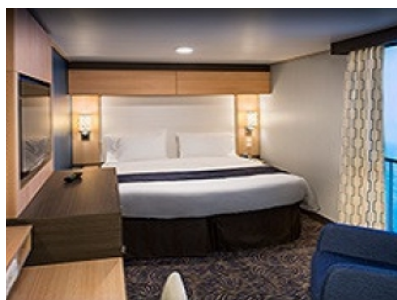

Каятите от тази категория са с балкон, оборудвани с две единични легла, които по заявка се събират в двойна спалня, баня с душ кабина и тоалетна, всекидневна, минибар, тоалетка с огледало, телевизор, минисейф, радио, телефон и сешоар.

Площ: 16.90 кв. м; балкон: 4.64 кв. м

OCEAN VIEW BALCONY - КАТЕГОРИЯ 2D

Каятите от тази категория са с балкон, оборудвани с две единични легла, които по заявка се събират в двойна спалня, баня с душ кабина и тоалетна, всекидневна, минибар, тоалетка с огледало, телевизор, минисейф, радио, телефон и сешоар.

Снимката е илюстративна и не гарантира изгледа, обзавеждането и разположението на резервираната от вас каюта.

INTERIOR WITH VIRTUAL BALCONY - КАТЕГОРИЯ 1U

Стандартна вътрешна каюта, оборудвана с две легла, които по желание предварително могат да бъдат събрани в голямо двойно легло, луксозно спално бельо, баня с душ кабина и тоалетна, кът с мека мебел, гардероб, минибар, тоалетка с огледало, телевизор, минисейф, радио, сешоар и телефон.

Голяма вътрешна каюта, оборудвана с две единични легла, които по желание предварително могат да бъдат събрани в голямо двойно легло, луксозно спално бельо, баня с душ кабина и тоалетна, кът с мека мебел, гардероб, минибар, тоалетка с огледало, телевизор, минисейф, радио, сешоар и телефон.