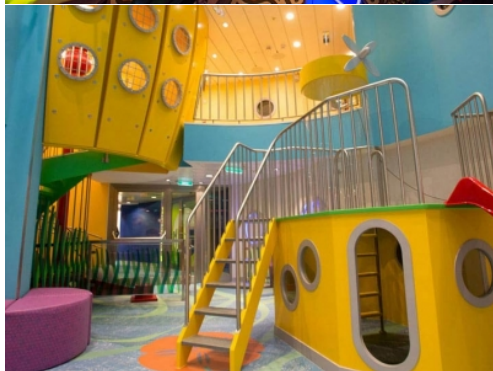

Допълнителни условия и информация:

- Цените в български лева се изчисляват по обменен курс 1.95583 BGN за 1 EUR.
- Необходими документи за пътуване: валиден **международен паспорт**, изтичащ след не по-малко от 6 месеца от датата на приключване на пътуването.
- Необходимо е издаване на предварителна виза за български граждани ако по маршрута имате посещение на някоя от следните държави: **Австралия, САЩ, Индия, Канада, Намибия, ЮАР, Мозамбик, Тайланд, Куба, Пуерто Рико** и др.
- Виза на място може да си издаде при посещение на някоя от следните държави: **Бахрейн, Виетнам, Египет, Индонезия, Йордания, Камбоджа, Мадагаскар, Папуа Нова Гвинея, Ямайка.**

Повече информация относно визовите изисквания за български граждани можете да получите на сайта на Министерството на външните работи на Република България или просто ни попитайте.

Чуждестранни граждани, може да проверят визовите изисквания, валидни за техните държави на страниците на техните консулски отдели, външно министерство или съответните служби.

Кораб

ANTHEM of the Seas ⚓⚓⚓⚓