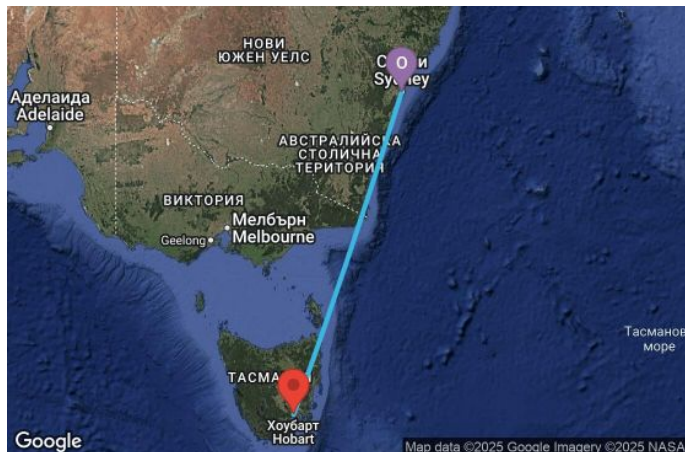

# 4 дни Австралия - 04K057

Картата е само за обща ориентация. Координатите са приблизителни и не целят да покажат точната локация на кораба.

Легенда: "А" - начална точка; "В" - крайна точка; "О" - начална и крайна точка

## Маршрут

ДЕН	ТОЧКА	ДЪРЖАВА	ПРИСТИГАНЕ	ТРЪГВАНЕ
1	Сидни ▼	Австралия	-	17:00
2	В открито море ▼		-	-
3	Хобарт ▼	Австралия	08:00	18:00
4	В открито море ▼		-	-
5	Сидни ▼	Австралия	06:30	-