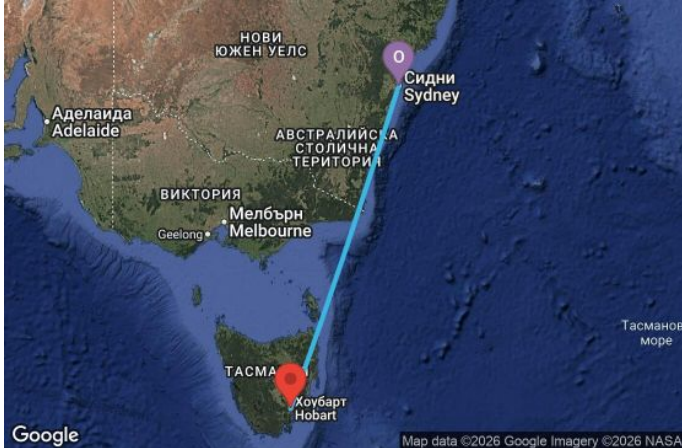

4 дни Австралия - AN04K056

Картата е само за обща ориентация. Координатите са приблизителни и не целят да покажат точната локация на кораба.

Легенда: "А" - начална точка; "В" - крайна точка; "О" - начална и крайна точка

Маршрут

ДЕН	ТОЧКА	ДЪРЖАВА	ПРИСТИГАНЕ	ТРЪГВАНЕ
1	Сидни ▼	Австралия	-	17:00
2	В открито море ▼		-	-
3	Хобарт ▼	Австралия	08:00	18:00
4	В открито море ▼		-	-
5	Сидни ▼	Австралия	06:30	00:00

Какво включва цената?