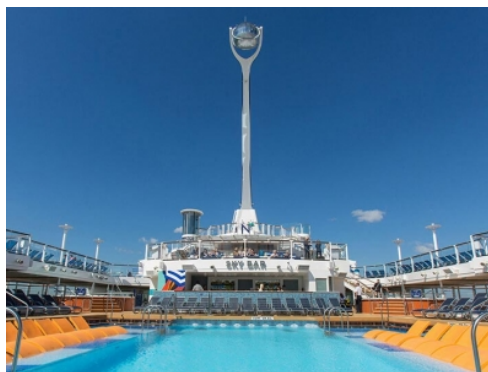

За празнични круизи (за Коледа и Нова година) с продължителност над 5 нощувки:

- При оставащи между 89 и 50 дни преди отплаване – 958,36 лв. / 490 € на човек;
- Между 49 и 31 дни преди отплаване – 50% от стойността на круиза;
- Между 30 и 15 дни преди отплаване – 75% от стойността на круиза;
- 14 или по-малко дни преди отплаване – удържа се 100% от сумата, заплатена за на круиза;

Допълнителни условия и информация:

- Цените в български лева се изчисляват по обменен курс 1.95583 BGN за 1 EUR.
- Необходими документи за пътуване: валиден **международен паспорт**, изтичащ след не по-малко от 6 месеца от датата на приключване на пътуването.
- Необходимо е издаване на предварителна виза за български граждани ако по маршрута имате посещение на някоя от следните държави: **Австралия, САЩ, Индия, Канада, Намибия, ЮАР, Мозамбик, Тайланд, Куба, Пуерто Рико** и др.
- Виза на място може да си издаде при посещение на някоя от следните държави: **Бахрейн, Виетнам, Египет, Индонезия, Йордания, Камбоджа, Мадагаскар, Папуа Нова Гвинея, Ямайка.**

Повече информация относно визовите изисквания за български граждани можете да получите на сайта на Министерството на външните работи на Република България или просто ни попитайте.

Чуждестранни граждани, може да проверят визовите изисквания, валидни за техните държави на страниците на техните консулски отдели, външно министерство или съответните служби.

Кораб

ANTHEM of the Seas ⚓⚓⚓⚓