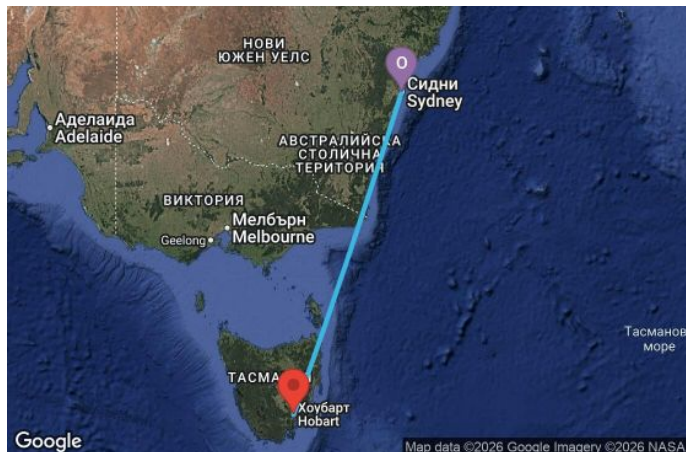

4 дни Австралия - AN04K056

Картата е само за обща ориентация. Координатите са приблизителни и не целят да покажат точната локация на кораба.

Легенда: "А" - начална точка; "В" - крайна точка; "О" - начална и крайна точка

Маршрут

ДЕН	ТОЧКА	ДЪРЖАВА	ПРИСТИГАНЕ	ТРЪГВАНЕ
1	Сидни ▼	Австралия	-	17:00
2	В открито море ▼		-	-
3	Хобарт ▼	Австралия	08:00	18:00

	ДЕН	ТОЧКА	ДЪРЖАВА	ПРИСТИГАНЕ	ТРЪГВАНЕ
	4	В открито море ▼		-	-
	5	Сидни ▼	Австралия	06:30	00:00