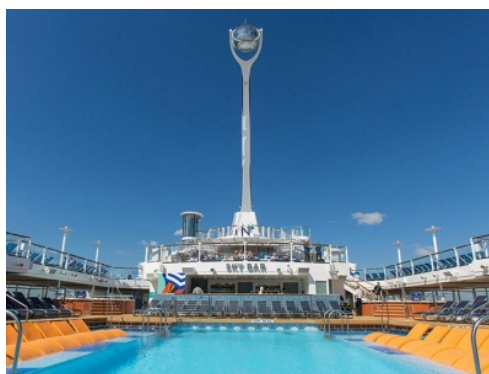

За празнични круизи (за Коледа и Нова година) с продължителност над 5 нощувки:

- При оставащи между 89 и 50 дни преди отплаване – 958,36 лв. / 490 € на човек;
- Между 49 и 31 дни преди отплаване – 50% от стойността на круиза;
- Между 30 и 15 дни преди отплаване – 75% от стойността на круиза;
- 14 или по-малко дни преди отплаване – удържа се 100% от сумата, заплатена за на круиза;

Допълнителни условия и информация:

- Цените в български лева се изчисляват по обменен курс 1.95583 BGN за 1 EUR.
- Необходими документи за пътуване: валиден международен паспорт, изтичащ след не по-малко от 6 месеца от датата на приключване на пътуването.
- Необходимо е издаване на предварителна виза за български граждани ако по маршрута имате посещение на някоя от следните държави: Австралия, САЩ, Индия, Канада, Намибия, ЮАР, Мозамбик, Тайланд, Куба, Пуерто Рико и др.
- Виза на място може да си издаде при посещение на някоя от следните държави: Бахрейн, Виетнам, Египет, Индонезия, Йордания, Камбоджа, Мадагаскар, Папуа Нова Гвинея, Ямайка.

Повече информация относно визовите изисквания за български граждани можете да получите на сайта на Министерството на външните работи на Република България или просто ни попитайте.

Чуждестранни граждани, може да проверят визовите изисквания, валидни за техните държави на страниците на техните консулски отдели, външно министерство или съответните служби.

Кораб

ANTHEM of the Seas ⚓⚓⚓⚓⚓