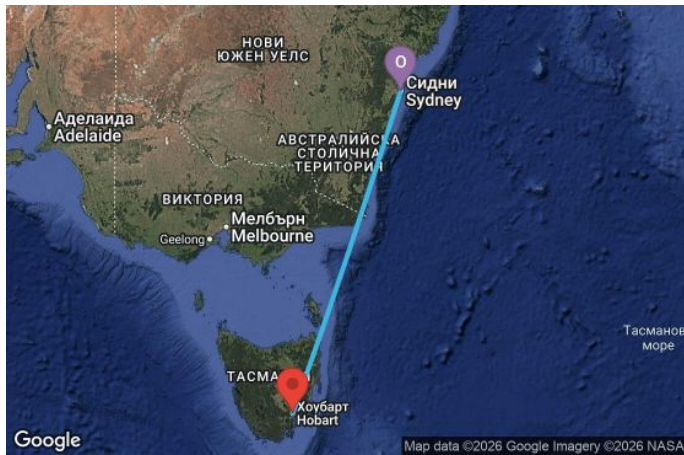

# 4 дни Австралия - AN04K056

Картата е само за обща ориентация. Координатите са приблизителни и не целят да покажат точната локация на кораба.

Легенда: "А" - начална точка; "В" - крайна точка; "О" - начална и крайна точка

КРУИЗНА КОМПАНИЯ: ROYAL CARIBBEAN  
 КОРАБ: ANTHEM OF THE SEAS ⚓⚓⚓⚓

## Маршрут

ДЕН	ТОЧКА	ДЪРЖАВА	ПРИСТИГАНЕ	ТРЪГВАНЕ
1	Сидни ▼	Австралия	-	17:00
2	В открито море ▼		-	-
3	Хобарт ▼	Австралия	08:00	18:00
4	В открито море ▼		-	-
5	Сидни ▼	Австралия	06:30	00:00