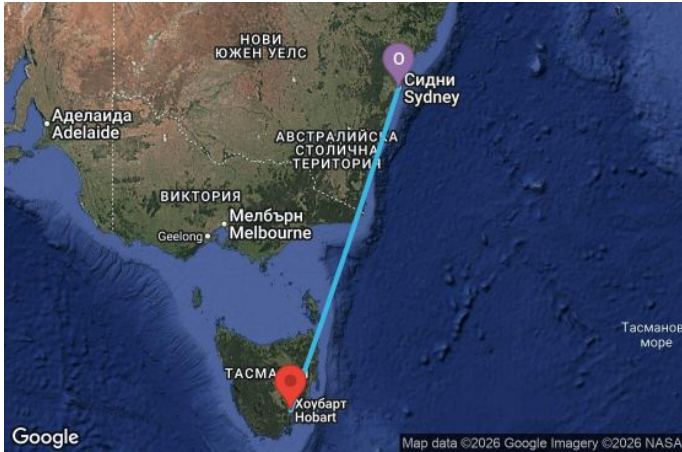

# 4 дни Австралия - AN04K057

Картата е само за обща ориентация. Координатите са приблизителни и не целят да покажат точната локация на кораба.

Легенда: "А" - начална точка; "В" - крайна точка; "О" - начална и крайна точка

## Маршрут

ДЕН	ТОЧКА	ДЪРЖАВА	ПРИСТИГАНЕ	ТРЪГВАНЕ
1	Сидни ▼	Австралия	-	17:00
2	В открито море ▼		-	-
3	Хобарт ▼	Австралия	08:00	18:00
4	В открито море ▼		-	-
5	Сидни ▼	Австралия	06:30	00:00