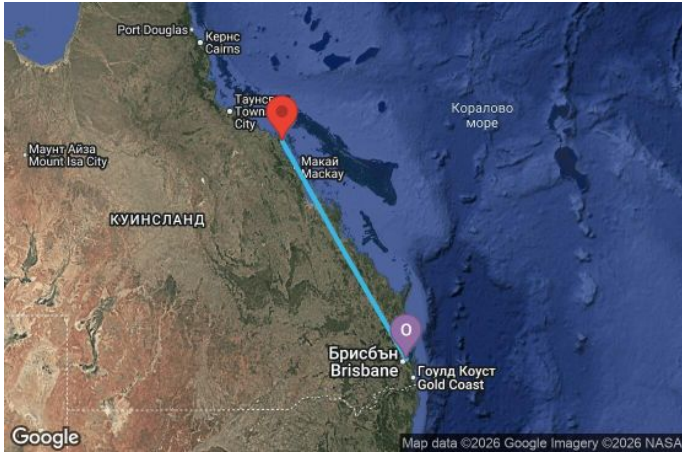

4 дни Австралия - QN04K058

Картата е само за обща ориентация. Координатите са приблизителни и не целят да покажат точната локация на кораба.

Легенда: "А" - начална точка; "В" - крайна точка; "О" - начална и крайна точка

Маршрут

ДЕН	ТОЧКА	ДЪРЖАВА	ПРИСТИГАНЕ	ТРЪГВАНЕ
1	Брисбейн ▼	Австралия	-	16:00
2	В открито море ▼		-	-
3	Еърли Бийч ▼	Австралия	07:00	20:00
4	В открито море ▼		-	-
5	Брисбейн ▼	Австралия	06:30	00:00

Какво включва цената?