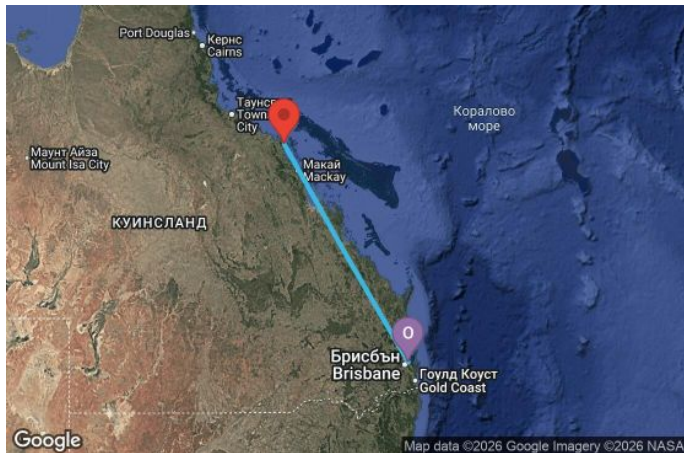

4 дни Австралия - QN04K059

Картата е само за обща ориентация. Координатите са приблизителни и не целят да покажат точната локация на кораба.

Легенда: "А" - начална точка; "В" - крайна точка; "О" - начална и крайна точка