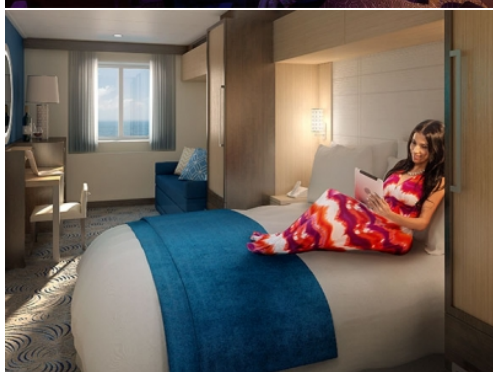

- Необходими документи за пътуване: валиден международен паспорт, изтичащ след не по-малко от 6 месеца от датата на приключване на пътуването.
- Необходимо е издаване на предварителна виза за български граждани ако по маршрута имате посещение на някоя от следните държави: Австралия, САЩ, Индия, Канада, Намибия, ЮАР, Мозамбик, Тайланд, Куба, Пуерто Рико и др.
- Виза на място може да си издаде при посещение на някоя от следните държави: Бахрейн, Виетнам, Египет, Индонезия, Йордания, Камбоджа, Мадагаскар, Папуа Нова Гвинея, Ямайка.

Повече информация относно визовите изисквания за български граждани можете да получите на сайта на Министерството на външните работи на Република България или просто ни попитайте.

Чуждестранни граждани, може да проверят визовите изисквания, валидни за техните държави на страниците на техните консулски отдели, външно министерство или съответните служби.

Кораб

QUANTUM of the Seas ⚓⚓⚓⚓