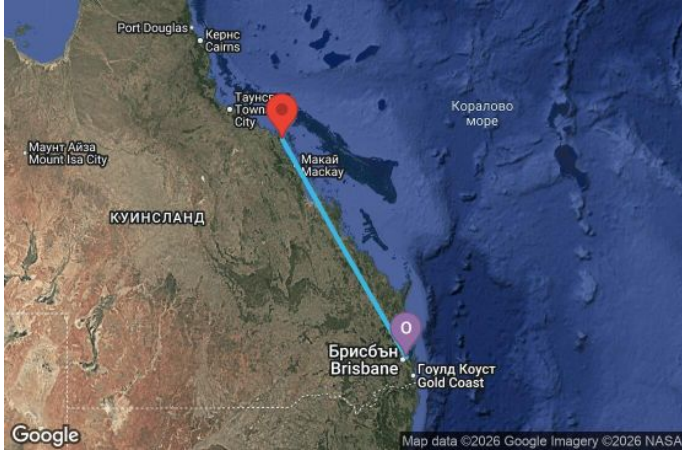

4 дни Австралия - QN04K060

Картата е само за обща ориентация. Координатите са приблизителни и не целят да покажат точната локация на кораба.

Легенда: "А" - начална точка; "В" - крайна точка; "О" - начална и крайна точка

Маршрут

ДЕН	ТОЧКА	ДЪРЖАВА	ПРИСТИГАНЕ	ТРЪГВАНЕ
1	Брисбейн ▼	Австралия	-	16:00
2	В открито море ▼		-	-
3	Еърли Бийч ▼	Австралия	07:00	20:00
4	В открито море ▼		-	-
5	Брисбейн ▼	Австралия	06:30	00:00

Какво включва цената?