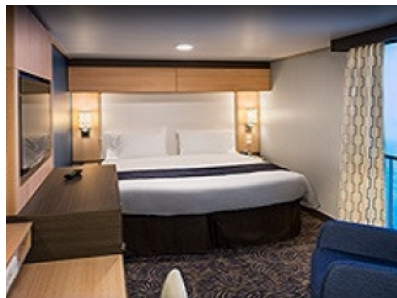

JY

5U

5N

XQ

YQ

ZQ

JUNIOR SUITE – МАЛЪК АПАРТАМЕНТ, КАТЕГОРИЯ J4

Малък апартамент с индивидуален балкон. Разполага с две легла, които по желание могат предварително да се съберат в двойна спалня, луксозно спално бельо, френски прозорци, баня с вана или душкабина, тоалетна, халати, гардероб, всекидневна с мека мебел, тоалетка с огледало, минибар, сейф, плоскоекранен телевизор, радио, телефон, сешоар.

Специални услуги за гости, настанени в тази категория са: личен стюард, халати за ползване на борда и специални удобства и козметика в банята.

Площ: 26.66 кв. м; балкон: 7.43 кв. м

OWNER'S LOFT SUITE W/BALCONY - ЛУКСОЗЕН АПАРТАМЕНТ - КАТЕГОРИЯ O1

Луксозен апартамент на два етажа, с тераса. Разполага с две единични легла, които по заявка се събират в двойна спалня, френски прозорци, баня с вана, душ кабина и тоалетна, гардероб-стая, всекидневна с мека мебел и висока маса със столове, тоалетка с огледало, минибар, сейф, плоскоекранен телевизор, радио, телефон, сешоар.

Специални услуги за гости, настанени в тази категория са: приоритена регистрация и качване и слизане от борда на кораба, безплатно доставяне на багажа до каютата, включване във VIP клуба на кораба, гарантиращ ексклузивни услуги като свободен достъп до VIP зоната на кораба, VIP места за театралните представления (според наличността), луксозни СПА халати, играчки за децата и личен асистент.

Площ: 152 кв. м; балкон: 38,5 кв. м

INTERIOR GUARANTEE – КАТЕГОРИЯ Z1

Категория вътрешна каюта, която не позволява избор на местоположение и номер на каютата. Гарантирано каютите от тази категория са оборудвани с две единични легла, които по заявка се събират в двойна спалня, луксозно спално бельо, баня с душ кабина и тоалетна, кът с мека мебел, гардероб, минибар, тоалетка с огледало, телевизор, минисейф, радио, телефон и сешоар.

Площ: от 14.12 кв. м. – 15.07 кв. м

Разположение: определя се на по-късен етап

Снимката е илюстративна и не гарантира изгледа, обзавеждането и разположението на резервираната от вас каюта.