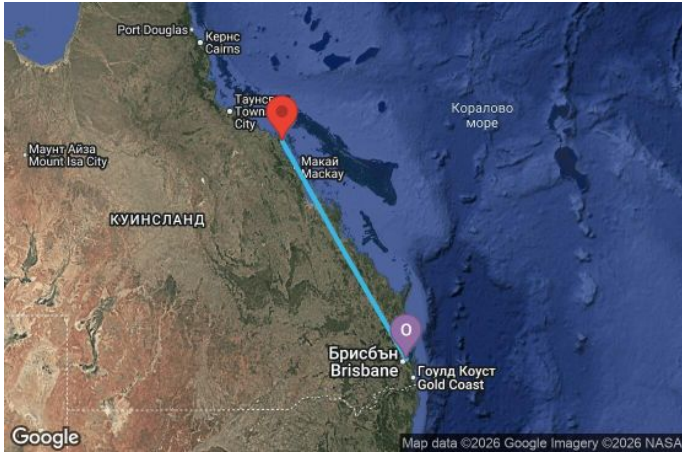

4 дни Австралия - QN04K060

Картата е само за обща ориентация. Координатите са приблизителни и не целят да покажат точната локация на кораба.

Легенда: "А" - начална точка; "В" - крайна точка; "О" - начална и крайна точка

Маршрут

ДЕН	ТОЧКА	ДЪРЖАВА	ПРИСТИГАНЕ	ТРЪГВАНЕ
1	Брисбейн ▼	Австралия	-	16:00
2	В открито море ▼		-	-
3	Еърли Бийч ▼	Австралия	07:00	20:00
4	В открито море ▼		-	-
5	Брисбейн ▼	Австралия	06:30	00:00

Какво включва цената?