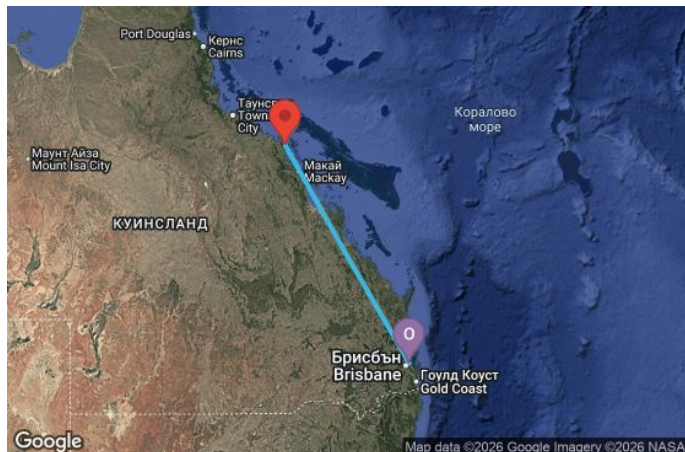

4 дни Австралия - QN04K061

Картата е само за обща ориентация. Координатите са приблизителни и не целят да покажат точната локация на кораба.

Легенда: "А" - начална точка; "В" - крайна точка; "О" - начална и крайна точка

Маршрут

ДЕН	ТОЧКА	ДЪРЖАВА	ПРИСТИГАНЕ	ТРЪГВАНЕ
1	Брисбейн ▼	Австралия	-	16:00
2	В открито море ▼		-	-
3	Еърли Бийч ▼	Австралия	07:00	20:00

	ДЕН	ТОЧКА	ДЪРЖАВА	ПРИСТИГАНЕ	ТРЪГВАНЕ
	4	В открито море ▼		-	-
	5	Брисбейн ▼	Австралия	06:30	00:00