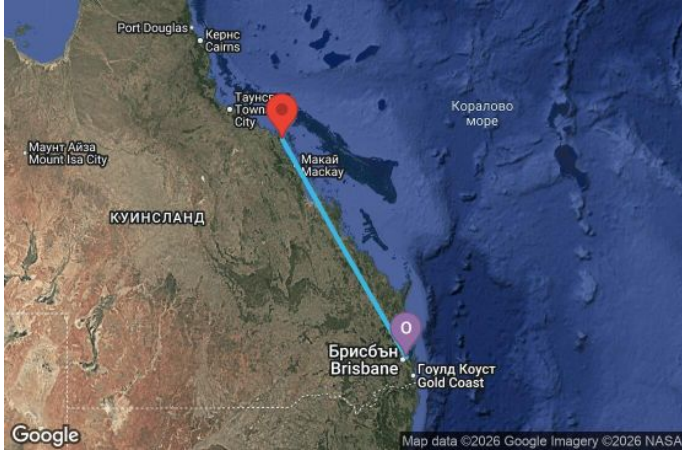

4 дни Австралия - QN04K061

Картата е само за обща ориентация. Координатите са приблизителни и не целят да покажат точната локация на кораба.

Легенда: "А" - начална точка; "В" - крайна точка; "О" - начална и крайна точка

Маршрут

ДЕН	ТОЧКА	ДЪРЖАВА	ПРИСТИГАНЕ	ТРЪГВАНЕ
1	Брисбейн ▼	Австралия	-	16:00
2	В открито море ▼		-	-
3	Еърли Бийч ▼	Австралия	07:00	20:00
4	В открито море ▼		-	-
5	Брисбейн ▼	Австралия	06:30	00:00

Какво включва цената?