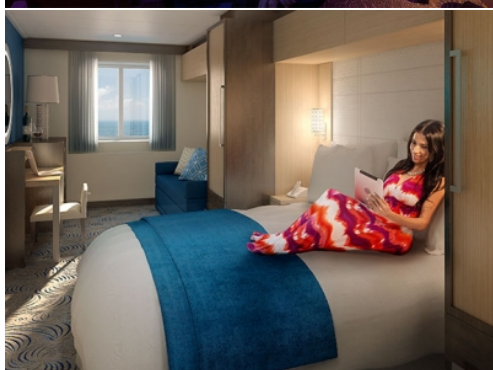

- Необходими документи за пътуване: валиден международен паспорт, изтичащ след не по-малко от 6 месеца от датата на приключване на пътуването.
- Необходимо е издаване на предварителна виза за български граждани ако по маршрута имате посещение на някоя от следните държави: Австралия, САЩ, Индия, Канада, Намибия, ЮАР, Мозамбик, Тайланд, Куба, Пуерто Рико и др.
- Виза на място може да си издаде при посещение на някоя от следните държави: Бахрейн, Виетнам, Египет, Индонезия, Йордания, Камбоджа, Мадагаскар, Папуа Нова Гвинея, Ямайка.

Повече информация относно визовите изисквания за български граждани можете да получите на сайта на Министерството на външните работи на Република България или просто ни попитайте.

Чуждестранни граждани, може да проверят визовите изисквания, валидни за техните държави на страниците на техните консулски отдели, външно министерство или съответните служби.

Кораб

QUANTUM of the Seas ⚓⚓⚓⚓