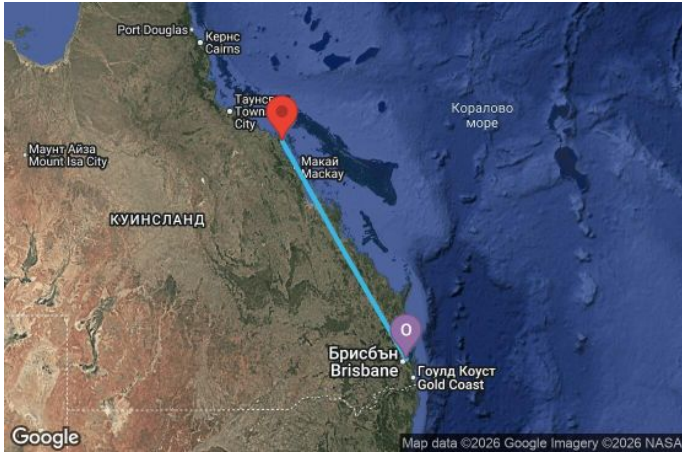

4 дни Австралия - QN04K061

Картата е само за обща ориентация. Координатите са приблизителни и не целят да покажат точната локация на кораба.

Легенда: "А" - начална точка; "В" - крайна точка; "О" - начална и крайна точка

Маршрут

ДЕН	ТОЧКА	ДЪРЖАВА	ПРИСТИГАНЕ	ТРЪГВАНЕ
1	Брисбейн ▼	Австралия	-	16:00
2	В открито море ▼		-	-
3	Еърли Бийч ▼	Австралия	07:00	20:00
4	В открито море ▼		-	-
5	Брисбейн ▼	Австралия	06:30	00:00

Какво включва цената?