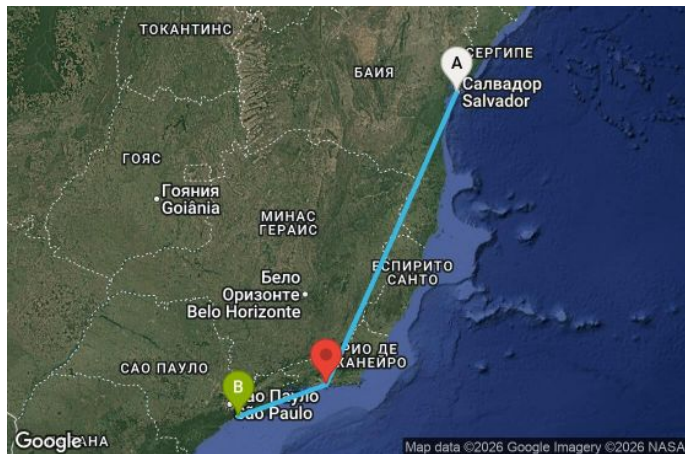

4 дни Бразилия - UY7D

Картата е само за обща ориентация. Координатите са приблизителни и не целят да покажат точната локация на кораба.

Легенда: "А" - начална точка; "В" - крайна точка; "О" - начална и крайна точка

Маршрут

ДЕН	ТОЧКА	ДЪРЖАВА	ПРИСТИГАНЕ	ТРЪГВАНЕ
1	Салвадор де Баия (Бразилия) ▼	Бразилия	-	18:00
2	В открито море ▼		-	-
3	В открито море ▼		-	-
4	Рио де Жанейро ▼	Бразилия	08:00	18:00
5	Сантос ▼	Бразилия	08:00	-