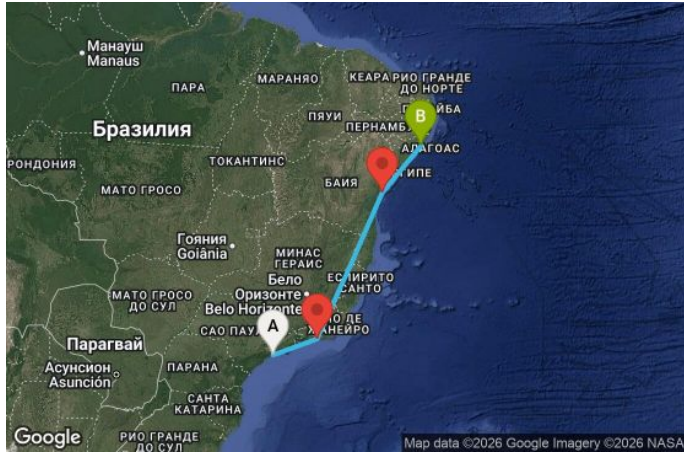

4 дни Бразилия - УЧНО

КРУИЗНА КОМПАНИЯ: **MSC**
КОРАБ: **MSC DIVINA**    

Картата е само за обща ориентация. Координатите са приблизителни и не целят да покажат точната локация на кораба.

Легенда: "А" - начална точка; "В" - крайна точка; "О" - начална и крайна точка

ЦЕНИ

Офертата за този круиз е изтекла, но може да потърсите друг подходящ за вас круиз в нашите над 2000 актуални оферти

ВИЖ ВСИЧКИ ОФЕРТИ 

Маршрут

	ДЕН	ТОЧКА	ДЪРЖАВА	ПРИСТИГАНЕ	ТРЪГВАНЕ
	1	Сантос ▼	Бразилия	-	17:00
	2	Рио де Жанейро ▼	Бразилия	07:00	16:00
	3	В открито море ▼		-	-
	4	Салвадор де Баия (Бразилия) ▼	Бразилия	09:00	18:00
	5	Масейо ▼	Бразилия	11:00	-