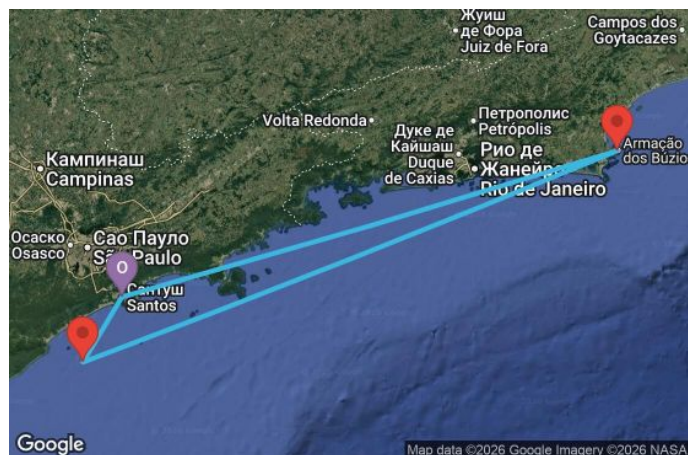

4 дни Бразилия - UZKZ

Картата е само за обща ориентация. Координатите са приблизителни и не целят да покажат точната локация на кораба.

Легенда: "А" - начална точка; "В" - крайна точка; "О" - начална и крайна точка