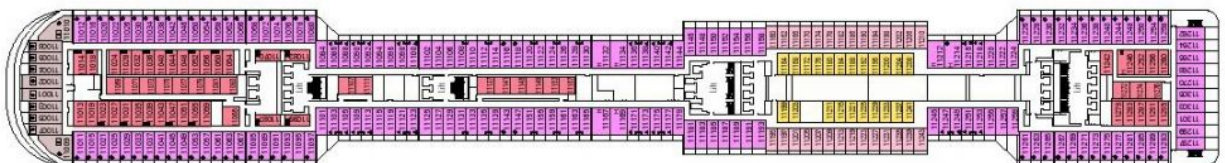

Средна палуба, на която са разположени пътнически каюти от следните категории:

- 02 – вътрешна каюта
- 03 – вътрешна каюта
- 06 – външна каюта с балкон
- 10 – външна каюта с балкон
- 13 – малък апартамент с външна веранда Aurea Suite