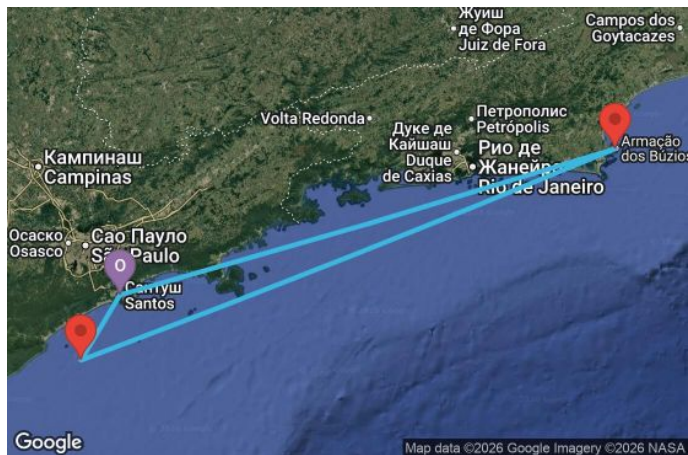

00
00
00
00

4 дни Бразилия - UZKZ

Картата е само за обща ориентация. Координатите са приблизителни и не цялят да покажат точната локация на кораба.

Легенда: "А" - начална точка; "В" - крайна точка; "О" - начална и крайна точка