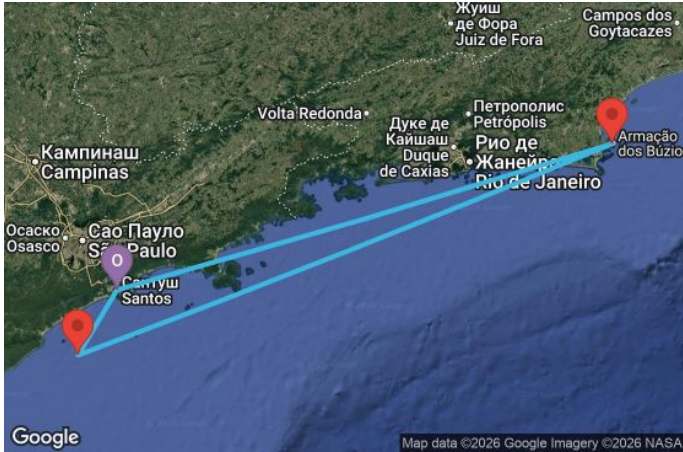

4 дни Бразилия - UZLO

Картата е само за обща ориентация. Координатите са приблизителни и не целят да покажат точната локация на кораба.

Легенда: "А" - начална точка; "В" - крайна точка; "О" - начална и крайна точка