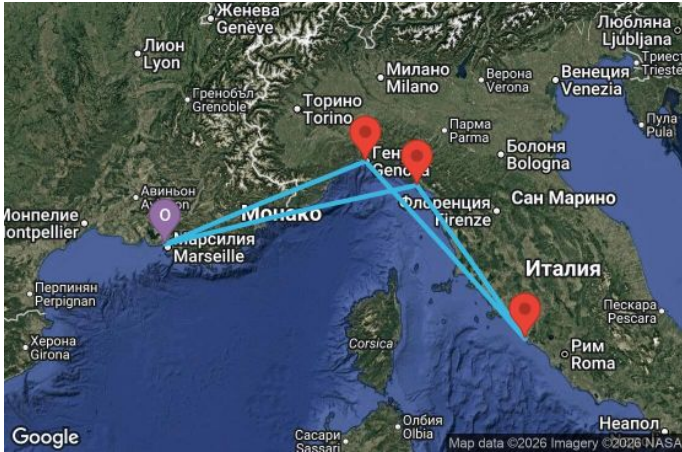

4 дни Франция, Италия - UZHG

Картата е само за обща ориентация. Координатите са приблизителни и не целят да покажат точната локация на кораба.

Легенда: "А" - начална точка; "В" - крайна точка; "О" - начална и крайна точка