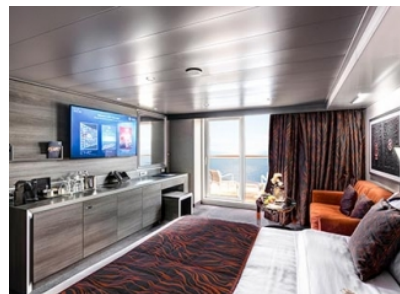

Снимката е илюстративна и не гарантира изгледа, обзавеждането и разположението на резервираната от вас каюта.