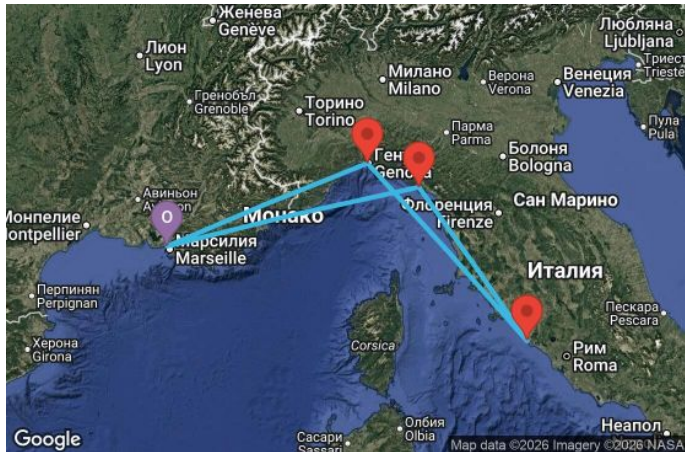

4 дни Франция, Италия - UZHG

Картата е само за обща ориентация. Координатите са приблизителни и не целят да покажат точната локация на кораба.

Легенда: "А" - начална точка; "В" - крайна точка; "О" - начална и крайна точка

Маршрут

ДЕН	ТОЧКА	ДЪРЖАВА	ПРИСТИГАНЕ	ТРЪГВАНЕ
1	Марсилия ▼	Франция	-	18:00
2	Генуа ▼	Италия	08:00	18:00
3	Рим (порт Чивитавекия) ▼	Италия	08:00	19:00
4	Ла Специя ▼	Италия	07:00	18:00
5	Марсилия ▼	Франция	09:00	-