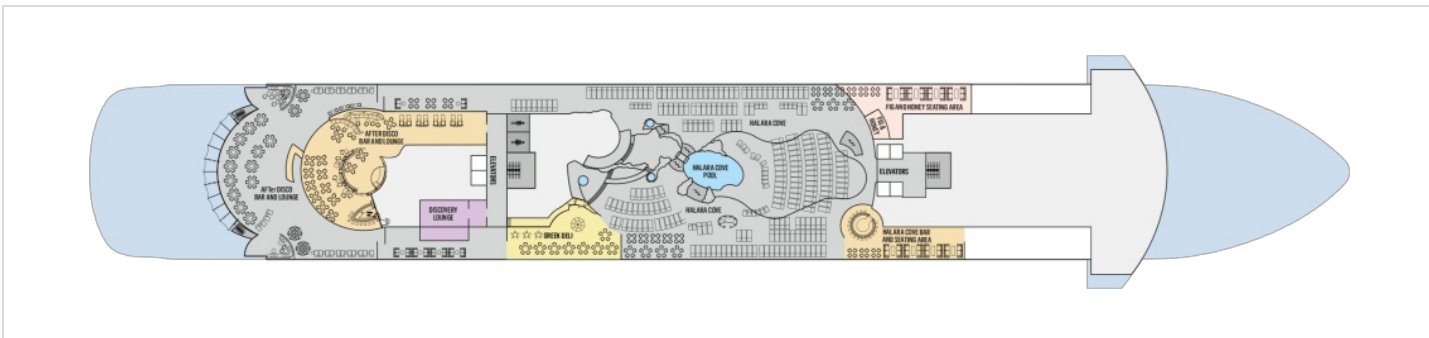

Палуба 10

В задната част на палуба 10 ще откриете нощното заведение на борда - After Disco Bar and Lounge.

В средната част на кораба е разположен басейна, няколко по-малки джакузита, зоната с шезлонги и бар, който обслужва гостите на басейна.