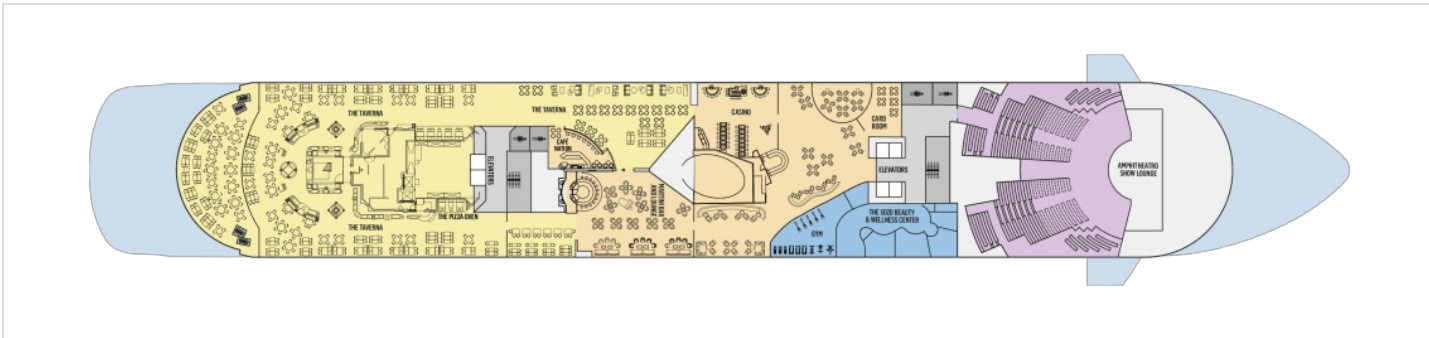

### Палуба 3

На тази палуба ще откриете медицинския център на Celestyal Discovery.

## Палуба 9

На палуба 9 в задната част е най-големият ресторант на борда - Taverna. След него ще откриете Martiny Bar and Lounge.

В средната част на палубата е разположено корабното казино, а срещу него салонът за красота на борда The Sozo Beauty & Wellness Center.