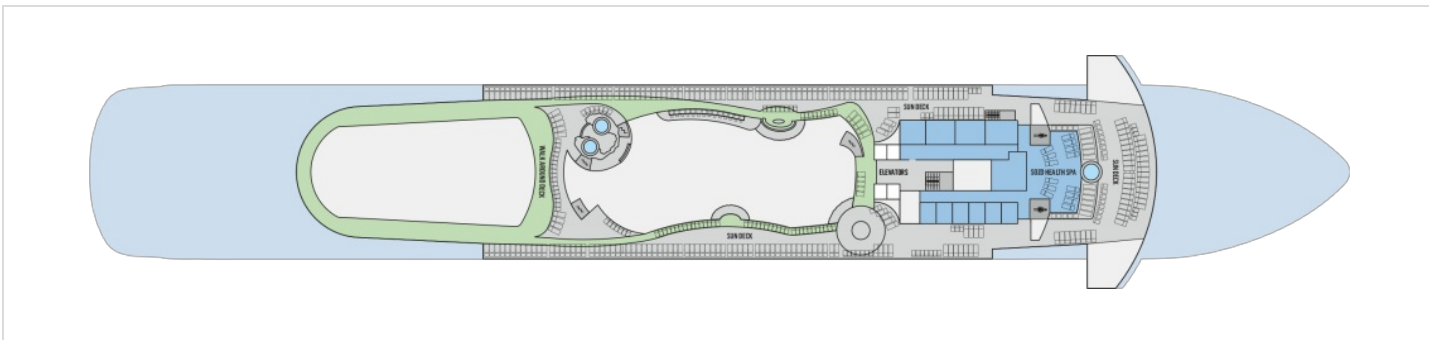

Палуба 11

На палуба 11 е разположена слънчевата палуба с шезлонги, две джакузита, а в предната част се намира спа зоната Sozo Health Spa.