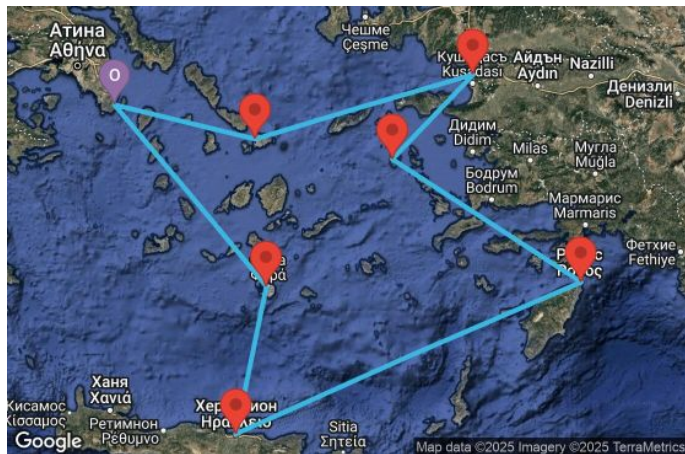

# 4 дни любимите гръцки острови

Картата е само за обща ориентация. Координатите са приблизителни и не целят да покажат точната локация на кораба.

Легенда: "А" - начална точка; "В" - крайна точка; "О" - начална и крайна точка

## Маршрут

	ДЕН	ТОЧКА	ДЪРЖАВА	ПРИСТИГАНЕ	ТРЪГВАНЕ
	1	Атина (Лаврион) ▼	Гърция	-	13:00
	1	Микonos ▼	Гърция	18:00	23:00
	2	Кушадасъ (Ефес) ▼	Турция	07:00	13:00
	2	Патмос ▼	Гърция	16:30	21:30
	3	Родос ▼	Гърция	07:00	18:00
	4	Ираклион (Крит) ▼	Гърция	07:00	12:00
	4	Санторини ▼	Гърция	16:30	21:30
	5	Атина (Лаврион) ▼	Гърция	06:00	-