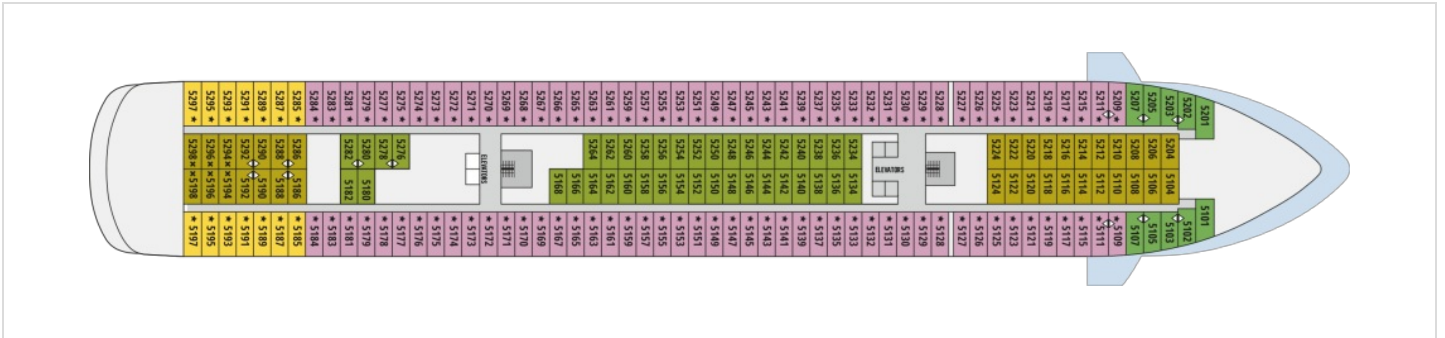

## Палуби

Палуба 3

На тази палуба ще откриете медицинския център на Celestyal Discovery.

Палуба 4

На палуба номер 4 ще откриете вътрешни каюти IA, IB и каюти с прозорци XA, XB и XC.

Палуба 5

На палуба номер 5 ще откриете вътрешни каюти IA, IB и каюти с прозорци XA, XC и XD.