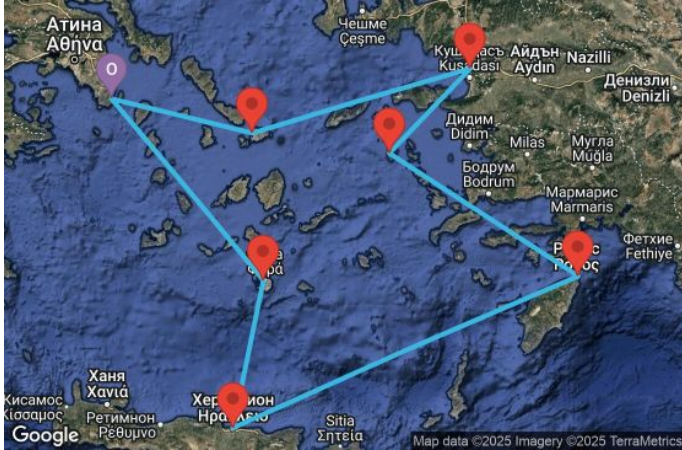

## 4 дни любимите гръцки острови

Картата е само за обща ориентация. Координатите са приблизителни и не целят да покажат точната локация на кораба.

Легенда: "А" - начална точка; "В" - крайна точка; "О" - начална и крайна точка

## Маршрут

	ДЕН	ТОЧКА	ДЪРЖАВА	ПРИСТИГАНЕ	ТРЪГВАНЕ
	1	Атина (Лаврион) ▼	Гърция	-	13:00
	1	Миконос ▼	Гърция	18:00	23:00
	2	Кушадасъ (Ефес) ▼	Турция	07:00	13:00
	2	Патмос ▼	Гърция	16:30	21:30
	3	Родос ▼	Гърция	07:00	18:00
	4	Ираклион (Крит) ▼	Гърция	07:00	12:00
	4	Санторини ▼	Гърция	16:30	21:30
	5	Атина (Лаврион) ▼	Гърция	06:00	-