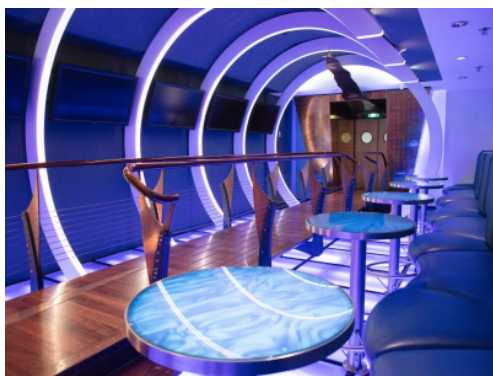

ТЕХНИЧЕСКА ИНФОРМАЦИЯ

Брой пътници: 1266
Последна година на реновация: 2023
Полезен обем: 42,289
Дължина: 202.85 m
Електрическо напрежение: -

Брой екипаж: 389
Година на пускане на вода: 2003
Ширина: -
Скорост: 19.5

ЗА КОРАБА

Добре дошли на борда на великолепия Discovery, кораб, който обещава да ви отведе на Celestyal изживяване като никое друго. Пригответе се да се потопите в свят на елгантност и приключения, докато плаваме към очарователни дестинации.

Celestyal Discovery е реновиран и готов за първото си плаване през септември 2023 г. С капацитет от 1260 пътници, най-новият кораб предлага на повече гости възможността да превърнат списъка си с желания за почивка в реалност.

ГАСТРОНОМИЯ

На борда на великолепия Celestyal Discovery кулинарните изкушения ви очакват на всяка крачка. Отдайте се на гастрономическо пътешествие като