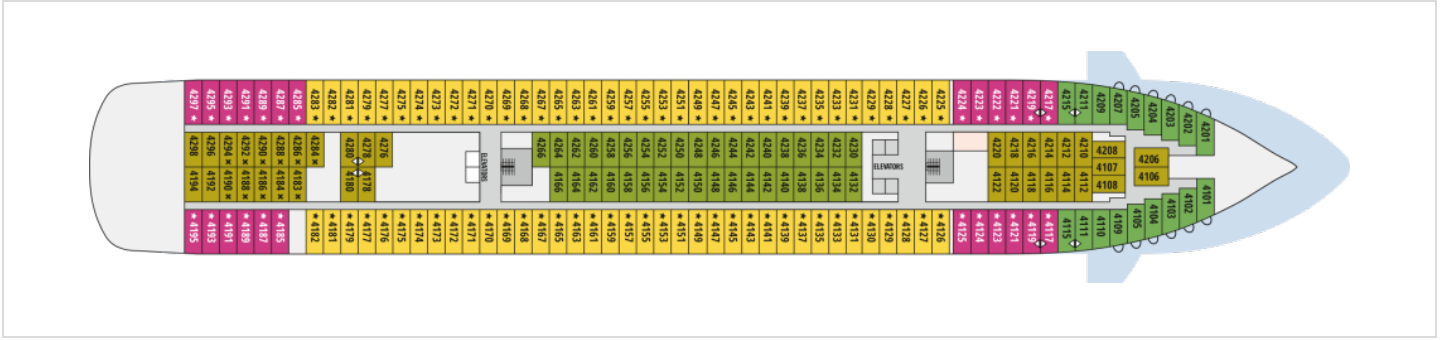

### АПАРТАМЕНТ - GRAND DREAM SUITE - SG

Категория - (SG) Grand Dream Suite  
Максимум пасажери - 3  
Размер на каютата - 32 кв.м.  
Размер на балкона - 25 кв.м.  
Намира се на палуба - 7

В апартаментите на палуба 7 (~57 кв.м) могат да се настанят до 3 души. Разполагат с 2 легла и 1 двоен разтегателен диван, баня с душ, телефон, сешоар, сейф, телевизор, панорамен прозорец, хладилен минибар и балкон.

## Палуби

Палуба 3

На тази палуба ще откриете медицинския център на Celestyal Discovery.

Палуба 4

На палуба номер 4 ще откриете вътрешни каюти IA, IB и каюти с прозорци XA, XB и XC.

Палуба 5

На палуба номер 5 ще откриете вътрешни каюти IA, IB и каюти с прозорци XA, XC и XD.