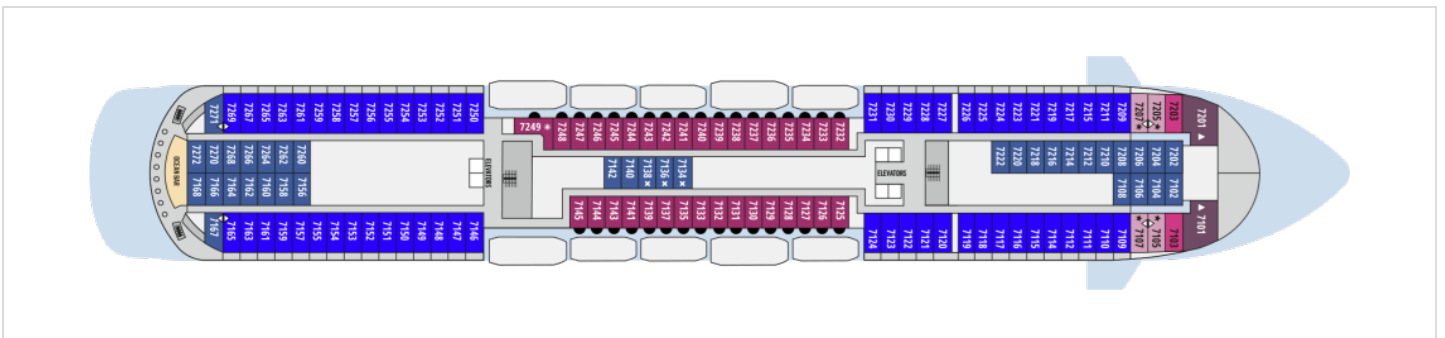

Палуба 7

На палуба номер 7 ще откриете вътрешни каюти IC и каюти с прозорци XBO, XB и XD, както и каюти с балкон BA. В предната част на палубата са разположени апартаментите SG.

Палуба 8