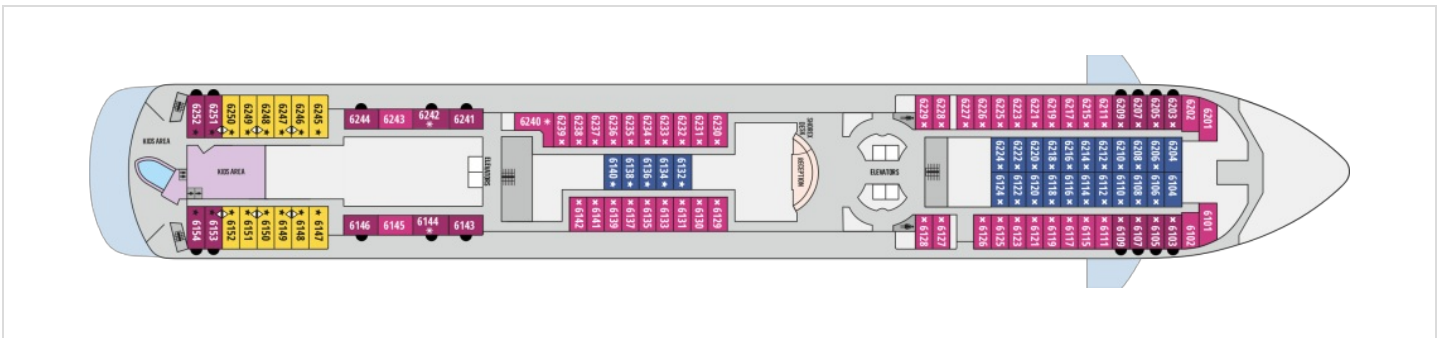

Палуба 6

На палуба номер 6 ще откриете вътрешни каюти IC и каюти с прозорци XBO, XB и XD.