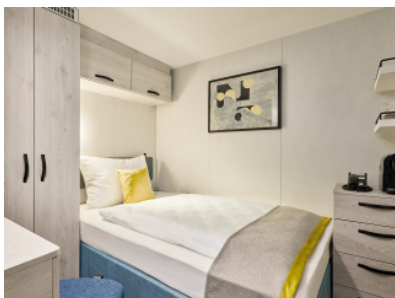

Електрическо напрежение: -

Каюти

Снимката е илюстративна и не гарантира изгледа, обзавеждането и разположението на резервираната от вас каюта.

ВЪТРЕШНА КАЮТА - INAO

Площ на каютата: 17 m²

Оборудване: Bademantel, Espresso-Maschine, Slipper, Klimaanlage, TV, Safe, Telefon, Haartrockner, Bad mit Dusche/WC, barrierefreie Kabinen auf Anfrage

ВЪТРЕШНА КАЮТА - INCO

Площ на каютата: 17 m²

Оборудване: Bademantel, Espresso-Maschine, Slipper, Klimaanlage, TV, Safe, Telefon, Haartrockner, Bad mit Dusche/WC, barrierefreie Kabinen auf Anfrage

Снимката е илюстративна и не гарантира изгледа, обзавеждането и разположението на резервираната от вас каюта.

ВЪТРЕШНА КАЮТА - INUS

Площ на каютата: 17 m²

Оборудване: Bademantel, Espresso-Maschine, Slipper, Klimaanlage, TV, Safe, Telefon, Haartrockner, Bad mit Dusche/WC, barrierefreie Kabinen auf Anfrage

Снимката е илюстративна и не гарантира изгледа, обзавеждането и разположението на резервираната от вас каюта.