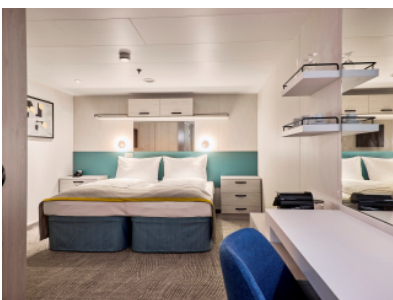

Снимката е илюстративна и не гарантира изгледа, обзавеждането и разположението на резервираната от вас каюта.

ВЪТРЕШНА КАЮТА - INCO

Площ на каютата: 17 m²

Оборудване: Bademantel, Espresso-Maschine, Slipper, Klimaanlage, TV, Safe, Telefon, Haartrockner, Bad mit Dusche/WC, barrierefreie Kabinen auf Anfrage