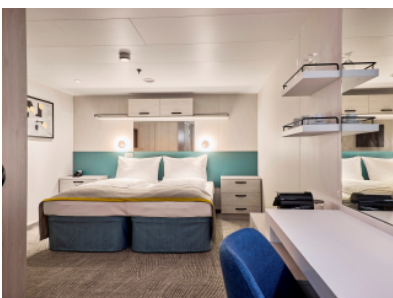

Снимката е илюстративна и не гарантира изгледа, обзавеждането и разположението на резервираната от вас каюта.

ВЪТРЕШНА КАЮТА - INCO

Площ на каютата: 17 m²

Оборудване: Bademantel, Espresso-Maschine, Slipper, Klimaanlage, TV, Safe, Telefon, Haartrockner, Bad mit Dusche/WC, barrierefreie Kabinen auf Anfrage