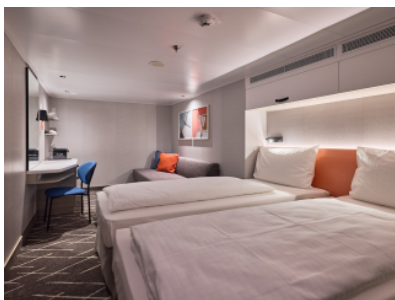

Каюти

Снимката е илюстративна и не гарантира изгледа, обзавеждането и разположението на резервираната от вас каюта.

ВЪТРЕШНА КАЮТА - INAO

Площ на каютата: 14-17 m²

Оборудване: Bademantel, Espresso-Maschine, Slipper, Klimaanlage, TV, Safe, Telefon, Haartrockner, Bad mit Dusche/WC, barrierefreie Kabinen auf Anfrage

Снимката е илюстративна и не гарантира изгледа, обзавеждането и разположението на резервираната от вас каюта.

ВЪТРЕШНА КАЮТА - IKAO

Площ на каютата: 14-17 m²

Оборудване: Bademantel, Espresso-Maschine, Slipper, Klimaanlage, TV, Safe, Telefon, Haartrockner, Bad mit Dusche/WC, barrierefreie Kabinen auf Anfrage

ВЪТРЕШНА КАЮТА - ИКСО

Площ на каютата: 14-17 m²

Оборудване: Bademantel, Espresso-Maschine, Slipper, Klimaanlage, TV, Safe, Telefon, Haartrockner, Bad mit Dusche/WC, barrierefreie Kabinen auf Anfrage

Снимката е илюстративна и не гарантира изгледа, обзавеждането и разположението на резервираната от вас каюта.

ВЪТРЕШНА КАЮТА - INUS

Площ на каютата: 14-17 m²

Оборудване: Bademantel, Espresso-Maschine, Slipper, Klimaanlage, TV, Safe, Telefon, Haartrockner, Bad mit Dusche/WC, barrierefreie Kabinen auf Anfrage

Снимката е илюстративна и не гарантира изгледа, обзавеждането и разположението на резервираната от вас каюта.