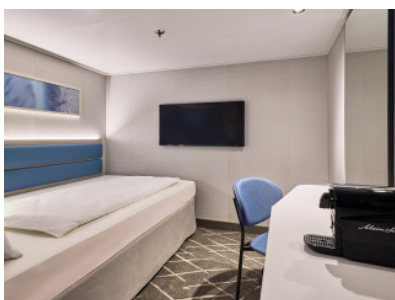

ВЪТРЕШНА КАЮТА - ИКСО

Площ на каютата: 14-17 m²

Оборудване: Bademantel, Espresso-Maschine, Slipper, Klimaanlage, TV, Safe, Telefon, Haartrockner, Bad mit Dusche/WC, barrierefreie Kabinen auf Anfrage

Снимката е илюстративна и не гарантира изгледа, обзавеждането и разположението на резервираната от вас каюта.

ВЪТРЕШНА КАЮТА - INUS

Площ на каютата: 14-17 m²

Оборудване: Bademantel, Espresso-Maschine, Slipper, Klimaanlage, TV, Safe, Telefon, Haartrockner, Bad mit Dusche/WC, barrierefreie Kabinen auf Anfrage

Снимката е илюстративна и не гарантира изгледа, обзавеждането и разположението на резервираната от вас каюта.

ВЪТРЕШНА КАЮТА - IKUS

Площ на каютата: 14-17 m²

Оборудване: Bademantel, Espresso-Maschine, Slipper, Klimaanlage, TV, Safe, Telefon, Haartrockner, Bad mit Dusche/WC, barrierefreie Kabinen auf Anfrage

Снимката е илюстративна и не гарантира изгледа, обзавеждането и разположението на резервираната от вас каюта.

ЕДИНИЧНА ВЪТРЕШНА КАЮТА - EZIO

Площ на каютата: 11 m²

Оборудване: Bademantel, Espresso-Maschine, Slipper, Klimaanlage, TV, Safe, Telefon, Haartrockner, Bad mit Dusche/WC, Einzelbett 120x200 cm

Снимката е илюстративна и не гарантира изгледа, обзавеждането и разположението на резервираната от вас каюта.