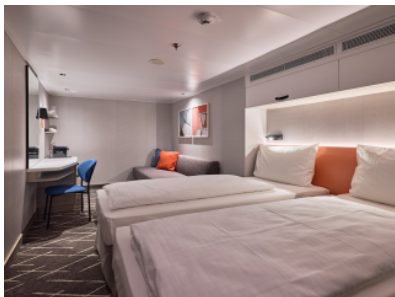

Каюти

Снимката е илюстративна и не гарантира изгледа, обзавеждането и разположението на резервираната от вас каюта.

ВЪТРЕШНА КАЮТА - INAO

Площ на каютата: 14-17 m²

Оборудване: Bademantel, Espresso-Maschine, Slipper, Klimaanlage, TV, Safe, Telefon, Haartrockner, Bad mit Dusche/WC, barrierefreie Kabinen auf Anfrage

Снимката е илюстративна и не гарантира изгледа, обзавеждането и разположението на резервираната от вас каюта.

ВЪТРЕШНА КАЮТА - IKAO

Площ на каютата: 14-17 m²

Оборудване: Bademantel, Espresso-Maschine, Slipper, Klimaanlage, TV, Safe, Telefon, Haartrockner, Bad mit Dusche/WC, barrierefreie Kabinen auf Anfrage

ВЪТРЕШНА КАЮТА - ИКСО

Площ на каютата: 14-17 m²

Оборудване: Bademantel, Espresso-Maschine, Slipper, Klimaanlage, TV, Safe, Telefon, Haartrockner, Bad mit Dusche/WC, barrierefreie Kabinen auf Anfrage

Снимката е илюстративна и не гарантира изгледа, обзавеждането и разположението на резервираната от вас каюта.

ВЪТРЕШНА КАЮТА - INUS

Площ на каютата: 14-17 m²

Оборудване: Bademantel, Espresso-Maschine, Slipper, Klimaanlage, TV, Safe, Telefon, Haartrockner, Bad mit Dusche/WC, barrierefreie Kabinen auf Anfrage

Снимката е илюстративна и не гарантира изгледа, обзавеждането и разположението на резервираната от вас каюта.