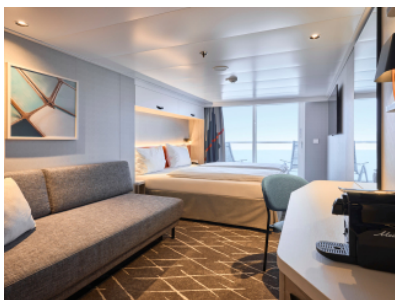

Снимката е илюстративна и не гарантира изгледа, обзавеждането и разположението на резервираната от вас каюта.

КАЮТА С БАЛКОН - ВАЕО

Площ на каютата: 17 m² + Балкон: 5-7 m²

Оборудване: Bademantel, Espresso-Maschine, Slipper, Klimaanlage, TV, Safe, Telefon, Haartrockner, Bad mit Dusche/WC, barrierefreie Kabinen auf Anfrage, Teilweise mit Nichtraucher Balkon, Balkon mit Tisch, 2 Stühlen und Fußbank