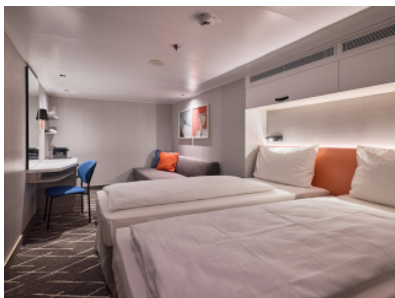

Каюти

Снимката е илюстративна и не гарантира изгледа, обзавеждането и разположението на резервираната от вас каюта.

ВЪТРЕШНА КАЮТА - INAO

Площ на каютата: 14-17 m²

Оборудване: Bademantel, Espresso-Maschine, Slipper, Klimaanlage, TV, Safe, Telefon, Haartrockner, Bad mit Dusche/WC, barrierefreie Kabinen auf Anfrage

Снимката е илюстративна и не гарантира изгледа, обзавеждането и разположението на резервираната от вас каюта.

ВЪТРЕШНА КАЮТА - IKAO

Площ на каютата: 14-17 m²

Оборудване: Bademantel, Espresso-Maschine, Slipper, Klimaanlage, TV, Safe, Telefon, Haartrockner, Bad mit Dusche/WC, barrierefreie Kabinen auf Anfrage

ВЪТРЕШНА КАЮТА - ИКСО

Площ на каютата: 14-17 m²

Оборудване: Bademantel, Espresso-Maschine, Slipper, Klimaanlage, TV, Safe, Telefon, Haartrockner, Bad mit Dusche/WC, barrierefreie Kabinen auf Anfrage

Снимката е илюстративна и не гарантира изгледа, обзавеждането и разположението на резервираната от вас каюта.

ВЪТРЕШНА КАЮТА - INUS

Площ на каютата: 14-17 m²

Оборудване: Bademantel, Espresso-Maschine, Slipper, Klimaanlage, TV, Safe, Telefon, Haartrockner, Bad mit Dusche/WC, barrierefreie Kabinen auf Anfrage

Снимката е илюстративна и не гарантира изгледа, обзавеждането и разположението на резервираната от вас каюта.