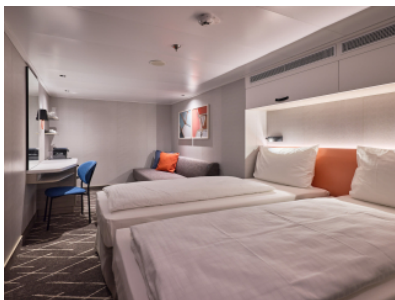

Каюти

Снимката е илюстративна и не гарантира изгледа, обзавеждането и разположението на резервираната от вас каюта.

ВЪТРЕШНА КАЮТА - INAO

Площ на каютата: 14-17 m²

Оборудване: Bademantel, Espresso-Maschine, Slipper, Klimaanlage, TV, Safe, Telefon, Haartrockner, Bad mit Dusche/WC, barrierefreie Kabinen auf Anfrage

Снимката е илюстративна и не гарантира изгледа, обзавеждането и разположението на резервираната от вас каюта.

ВЪТРЕШНА КАЮТА - IKAO

Площ на каютата: 14-17 m²

Оборудване: Bademantel, Espresso-Maschine, Slipper, Klimaanlage, TV, Safe, Telefon, Haartrockner, Bad mit Dusche/WC, barrierefreie Kabinen auf Anfrage

ВЪТРЕШНА КАЮТА - ИКСО

Площ на каютата: 14-17 m²

Оборудване: Bademantel, Espresso-Maschine, Slipper, Klimaanlage, TV, Safe, Telefon, Haartrockner, Bad mit Dusche/WC, barrierefreie Kabinen auf Anfrage

Снимката е илюстративна и не гарантира изгледа, обзавеждането и разположението на резервираната от вас каюта.

ВЪТРЕШНА КАЮТА - INUS

Площ на каютата: 14-17 m²

Оборудване: Bademantel, Espresso-Maschine, Slipper, Klimaanlage, TV, Safe, Telefon, Haartrockner, Bad mit Dusche/WC, barrierefreie Kabinen auf Anfrage

Снимката е илюстративна и не гарантира изгледа, обзавеждането и разположението на резервираната от вас каюта.