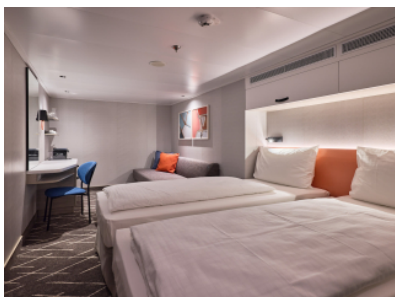

Снимката е илюстративна и не гарантира изгледа, обзавеждането и разположението на резервираната от вас каюта.

ВЪТРЕШНА КАЮТА - INCO

Площ на каютата: 14-17 m²

Оборудване: Bademantel, Espresso-Maschine, Slipper, Klimaanlage, TV, Safe, Telefon, Haartrockner, Bad mit Dusche/WC, barrierefreie Kabinen auf Anfrage