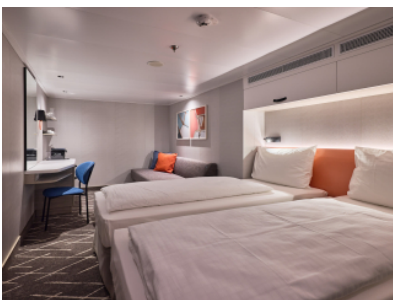

Снимката е илюстративна и не гарантира изгледа, обзавеждането и разположението на резервираната от вас каюта.

ВЪТРЕШНА КАЮТА - INBO

С жилищна площ от 14–17 м², вътрешните каюти предлагат комфортно настаняване за 1 до 4 гости. Гостите могат да започнат деня си с чаша първокласно кафе от наличната в стаята еспресо машина

Всяка каюта е оборудвана с климатик, телевизор, сейф и телефон. За комфорта на гостите са осигурени меки халати, чехли и сешоар, а денят започва отлично с еспресо машина в самото помещение. Банята разполага с душ и тоалетна. При запитване могат да бъдат предоставени и каюти с осигурен достъп за инвалидни колички.