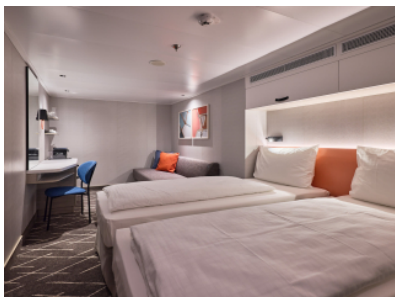

Снимката е илюстративна и не гарантира изгледа, обзавеждането и разположението на резервираната от вас каюта.

ВЪТРЕШНА КАЮТА - IKBO

Площ на каютата: 14-17 m²

Оборудване: Bademantel, Espresso-Maschine, Slipper, Klimaanlage, TV, Safe, Telefon, Haartrockner, Bad mit Dusche/WC, barrierefreie Kabinen auf Anfrage