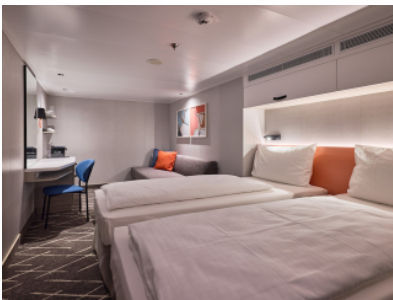

С деца на круиз

На борда на флотилията се обръща специално внимание на най-малките и младите пътешественици, осигурявайки им незабравими приключения според възрастта:

- **Детски клуб „Островът на пиратите“:** Квалифициран персонал разкрива пред децата изцяло нови светове чрез разнообразни уъркшопи, вълнуващи тематични круизи, корабни ралита и семейни събития.
- **Тийн лоундж „Без бури“ (Storm-Free):** На борда на корабите от Mein Schiff 1 до Mein Schiff 7, младежите на възраст над 12 години разполагат със собствено пространство, където „входът за родители е забранен“. Акцентът тук е върху тийн уъркшопи, видеоигри, творчески проекти и спортни активности.
- **Бибешка стая „Гнездото“ (Nest):** За родители с деца под 3-годишна възраст се предлага уютно пространство с множество занимания, включително бибешки групи за игра и специално време за забавления в защитена среда.

Благодарение на тези специализирани зони, всяко семейство може да се наслади на перфектния баланс между споделени моменти и време за индивидуални хобита.

Каюти

Снимката е илюстративна и не гарантира изгледа, обзавеждането и разположението на резервираната от вас каюта.

ВЪТРЕШНА КАЮТА - INAO

С жилищна площ от 14–17 м², вътрешните каюти предлагат комфортно настаняване за 1 до 4 гости. Гостите могат да започнат деня си с чаша първокласно кафе от наличната в стаята еспресо машина

Всяка каюта е оборудвана с климатик, телевизор, сейф и телефон. За комфорта на гостите са осигурени меки халати, чехли и сешоар, а денят започва отлично с еспресо машина в самото помещение. Банята разполага с душ и тоалетна. При запитване могат да бъдат предоставени и каюти с осигурен достъп за инвалидни колички.