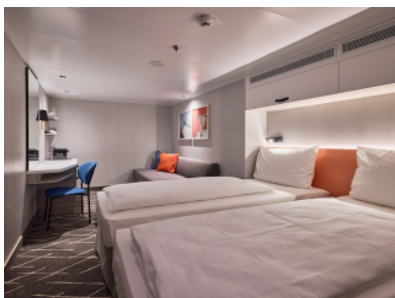

Ширина: 42.1

Каюти

Снимката е илюстративна и не гарантира изгледа, обзавеждането и разположението на резервираната от вас каюта.

ВЪТРЕШНА КАЮТА - INAO

Площ на каютата: 14-17 m²

Оборудване: Bademantel, Espresso-Maschine, Slipper, Klimaanlage, TV, Safe, Telefon, Haartrockner, Bad mit Dusche/WC, barrierefreie Kabinen auf Anfrage

Снимката е илюстративна и не гарантира изгледа, обзавеждането и разположението на резервираната от вас каюта.

ВЪТРЕШНА КАЮТА - IKAO

Площ на каютата: 14-17 m²

Оборудване: Bademantel, Espresso-Maschine, Slipper, Klimaanlage, TV, Safe, Telefon, Haartrockner, Bad mit Dusche/WC, barrierefreie Kabinen auf Anfrage

ВЪТРЕШНА КАЮТА - INCO

Площ на каютата: 14-17 m²

Оборудване: Bademantel, Espresso-Maschine, Slipper, Klimaanlage, TV, Safe, Telefon, Haartrockner, Bad mit Dusche/WC, barrierefreie Kabinen auf Anfrage

Снимката е илюстративна и не гарантира изгледа, обзавеждането и разположението на резервираната от вас каюта.

ВЪТРЕШНА КАЮТА - INUS

Площ на каютата: 14-17 m²

Оборудване: Bademantel, Espresso-Maschine, Slipper, Klimaanlage, TV, Safe, Telefon, Haartrockner, Bad mit Dusche/WC, barrierefreie Kabinen auf Anfrage

Снимката е илюстративна и не гарантира изгледа, обзавеждането и разположението на резервираната от вас каюта.