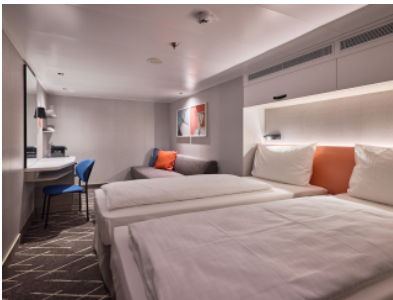

Всяка каюта е оборудвана с климатик, телевизор, сейф и телефон. За комфорта на гостите са осигурени меки халати, чехли и сешоар, а денят започва отлично с еспресо машина в самото помещение. Банята разполага с душ и тоалетна. При запитване могат да бъдат предоставени и каюти с осигурен достъп за инвалидни колички.