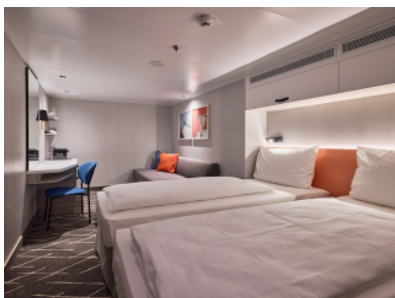

ВЪТРЕШНА КАЮТА - INA0

Площ на каютата: 14-17 m²

Оборудване: Bademantel, Espresso-Maschine, Slipper, Klimaanlage, TV, Safe, Telefon, Haartrockner, Bad mit Dusche/WC, barrierefreie Kabinen auf Anfrage

Снимката е илюстративна и не гарантира изгледа, обзавеждането и разположението на резервираната от вас каюта.

ВЪТРЕШНА КАЮТА - IKA0

Площ на каютата: 14-17 m²

Оборудване: Bademantel, Espresso-Maschine, Slipper, Klimaanlage, TV, Safe, Telefon, Haartrockner, Bad mit Dusche/WC, barrierefreie Kabinen auf Anfrage

Снимката е илюстративна и не гарантира изгледа, обзавеждането и разположението

ВЪТРЕШНА КАЮТА - INCO

Площ на каютата: 14-17 m²

Оборудване: Bademantel, Espresso-Maschine, Slipper, Klimaanlage, TV, Safe, Telefon, Haartrockner, Bad mit Dusche/WC, barrierefreie Kabinen auf Anfrage

Снимката е илюстративна и не гарантира изгледа, обзавеждането и разположението на резервираната от вас каюта.

ВЪТРЕШНА КАЮТА - INUS

Площ на каютата: 14-17 m²

Оборудване: Bademantel, Espresso-Maschine, Slipper, Klimaanlage, TV, Safe, Telefon, Haartrockner, Bad mit Dusche/WC, barrierefreie Kabinen auf Anfrage

Снимката е илюстративна и не гарантира изгледа, обзавеждането и разположението на резервираната от вас каюта.