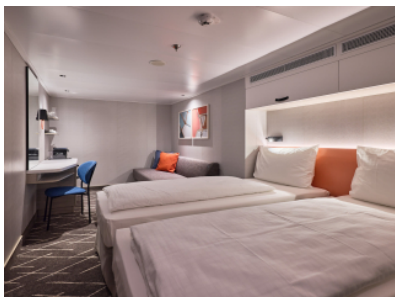

Снимката е илюстративна и не гарантира изгледа, обзавеждането и разположението

на резервираната от вас каюта.

ВЪТРЕШНА КАЮТА - IKB0

Площ на каютата: 14-17 m²

Оборудване: Bademantel, Espresso-Maschine, Slipper, Klimaanlage, TV, Safe, Telefon, Haartrockner, Bad mit Dusche/WC, barrierefreie Kabinen auf Anfrage