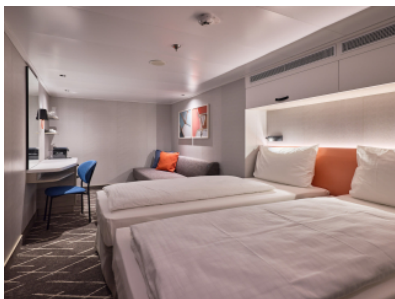

С деца на круиз

На борда на флотилията се обръща специално внимание на най-малките и младите пътешественици, осигурявайки им незабравими приключения според възрастта:

- **Детски клуб „Островът на пиратите“:** Квалифициран персонал разкрива пред децата изцяло нови светове чрез разнообразни уъркшопи, вълнуващи тематични круизи, корабни ралита и семейни събития.
- **Тийн лоундж „Без бури“ (Storm-Free):** На борда на корабите от Mein Schiff 1 до Mein Schiff 7, младежите на възраст над 12 години разполагат със собствено пространство, където „входът за родители е забранен“. Акцентът тук е върху тийн уъркшопи, видеоигри, творчески проекти и спортни активности.
- **Бebешка стая „Гнездото“ (Nest):** За родители с деца под 3-годишна възраст се предлага уютно пространство с множество занимания, включително бeбешки групи за игра и специално време за забавления в защитена среда.

Благодарение на тези специализирани зони, всяко семейство може да се наслади на перфектния баланс между споделени моменти и време за индивидуални хобита.

Каюти

Снимката е илюстративна и не гарантира изгледа, обзавеждането и разположението на резервираната от вас каюта.

ВЪТРЕШНА КАЮТА - INAO

С жилищна площ от 14–17 м², вътрешните каюти предлагат комфортно настаняване за 1 до 4 гости. Гостите могат да започнат деня си с чаша първокласно кафе от наличната в стаята еспресо машина

Всяка каюта е оборудвана с климатик, телевизор, сейф и телефон. За комфорта на гостите са осигурени меки халати, чехли и сешоар, а денят започва отлично с еспресо машина в самото помещение. Банята разполага с душ и тоалетна. При запитване могат да бъдат предоставени и каюти с осигурен достъп за инвалидни колички.