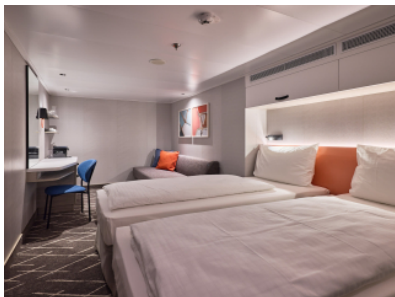

Каюти

Снимката е илюстративна и не гарантира изгледа, обзавеждането и разположението на резервираната от вас каюта.

ВЪТРЕШНА КАЮТА - INAO

Площ на каютата: 14-17 m²

Оборудване: Bademantel, Espresso-Maschine, Slipper, Klimaanlage, TV, Safe, Telefon, Haartrockner, Bad mit Dusche/WC, barrierefreie Kabinen auf Anfrage

Снимката е илюстративна и не гарантира изгледа, обзавеждането и разположението на резервираната от вас каюта.

ВЪТРЕШНА КАЮТА - IKAO

Площ на каютата: 14-17 m²

Оборудване: Bademantel, Espresso-Maschine, Slipper, Klimaanlage, TV, Safe, Telefon, Haartrockner, Bad mit Dusche/WC, barrierefreie Kabinen auf Anfrage

ВЪТРЕШНА КАЮТА - IKCO

Площ на каютата: 14-17 m²

Оборудване: Bademantel, Espresso-Maschine, Slipper, Klimaanlage, TV, Safe, Telefon, Haartrockner, Bad mit Dusche/WC, barrierefreie Kabinen auf Anfrage

Снимката е илюстративна и не гарантира изгледа, обзавеждането и разположението на резервираната от вас каюта.

ВЪТРЕШНА КАЮТА - INUS

Площ на каютата: 14-17 m²

Оборудване: Bademantel, Espresso-Maschine, Slipper, Klimaanlage, TV, Safe, Telefon, Haartrockner, Bad mit Dusche/WC, barrierefreie Kabinen auf Anfrage

Снимката е илюстративна и не гарантира изгледа, обзавеждането и разположението на резервираната от вас каюта.