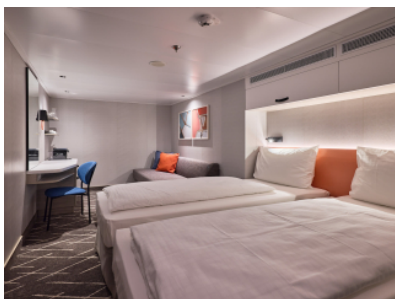

Каюти

Снимката е илюстративна и не гарантира изгледа, обзавеждането и разположението на резервираната от вас каюта.

ВЪТРЕШНА КАЮТА - INAO

Площ на каютата: 14-17 m²

Оборудване: Bademantel, Espresso-Maschine, Slipper, Klimaanlage, TV, Safe, Telefon, Haartrockner, Bad mit Dusche/WC, barrierefreie Kabinen auf Anfrage

Снимката е илюстративна и не гарантира изгледа, обзавеждането и разположението на резервираната от вас каюта.

ВЪТРЕШНА КАЮТА - IKAO

Площ на каютата: 14-17 m²

Оборудване: Bademantel, Espresso-Maschine, Slipper, Klimaanlage, TV, Safe, Telefon, Haartrockner, Bad mit Dusche/WC, barrierefreie Kabinen auf Anfrage

ВЪТРЕШНА КАЮТА - IKCO

Площ на каютата: 14-17 m²

Оборудване: Bademantel, Espresso-Maschine, Slipper, Klimaanlage, TV, Safe, Telefon, Haartrockner, Bad mit Dusche/WC, barrierefreie Kabinen auf Anfrage

Снимката е илюстративна и не гарантира изгледа, обзавеждането и разположението на резервираната от вас каюта.

ВЪТРЕШНА КАЮТА - INUS

Площ на каютата: 14-17 m²

Оборудване: Bademantel, Espresso-Maschine, Slipper, Klimaanlage, TV, Safe, Telefon, Haartrockner, Bad mit Dusche/WC, barrierefreie Kabinen auf Anfrage

Снимката е илюстративна и не гарантира изгледа, обзавеждането и разположението на резервираната от вас каюта.