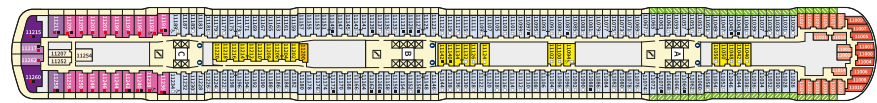

Палуба 12 Robbe