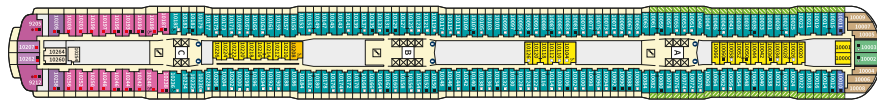

Палуба 10 Wal

Палуба 11 Delfin