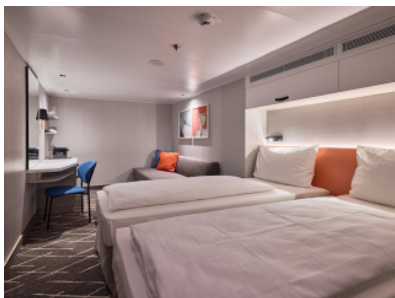

Каюти

Снимката е илюстративна и не гарантира изгледа, обзавеждането и разположението на резервираната от вас каюта.

ВЪТРЕШНА КАЮТА - INAO

Площ на каютата: 14-17 m²

Оборудване: Bademantel, Espresso-Maschine, Slipper, Klimaanlage, TV, Safe, Telefon, Haartrockner, Bad mit Dusche/WC, barrierefreie Kabinen auf Anfrage

Снимката е илюстративна и не гарантира изгледа, обзавеждането и разположението на резервираната от вас каюта.

ВЪТРЕШНА КАЮТА - IKAO

Площ на каютата: 14-17 m²

Оборудване: Bademantel, Espresso-Maschine, Slipper, Klimaanlage, TV, Safe, Telefon, Haartrockner, Bad mit Dusche/WC, barrierefreie Kabinen auf Anfrage

ВЪТРЕШНА КАЮТА - IKCO

Площ на каютата: 14-17 m²

Оборудване: Bademantel, Espresso-Maschine, Slipper, Klimaanlage, TV, Safe, Telefon, Haartrockner, Bad mit Dusche/WC, barrierefreie Kabinen auf Anfrage

Снимката е илюстративна и не гарантира изгледа, обзавеждането и разположението на резервираната от вас каюта.

ВЪТРЕШНА КАЮТА - INUS

Площ на каютата: 14-17 m²

Оборудване: Bademantel, Espresso-Maschine, Slipper, Klimaanlage, TV, Safe, Telefon, Haartrockner, Bad mit Dusche/WC, barrierefreie Kabinen auf Anfrage

Снимката е илюстративна и не гарантира изгледа, обзавеждането и разположението на резервираната от вас каюта.