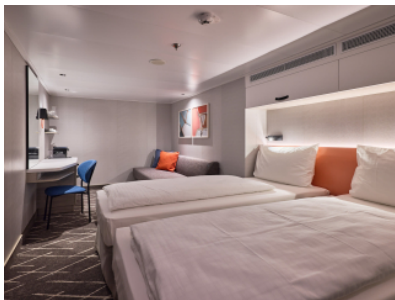

Каюти

Снимката е илюстративна и не гарантира изгледа, обзавеждането и разположението на резервираната от вас каюта.

ВЪТРЕШНА КАЮТА - INAO

Площ на каютата: 14-17 m²

Оборудване: Bademantel, Espresso-Maschine, Slipper, Klimaanlage, TV, Safe, Telefon, Haartrockner, Bad mit Dusche/WC, barrierefreie Kabinen auf Anfrage

Снимката е илюстративна и не гарантира изгледа, обзавеждането и разположението на резервираната от вас каюта.

ВЪТРЕШНА КАЮТА - IKAO

Площ на каютата: 14-17 m²

Оборудване: Bademantel, Espresso-Maschine, Slipper, Klimaanlage, TV, Safe, Telefon, Haartrockner, Bad mit Dusche/WC, barrierefreie Kabinen auf Anfrage

ВЪТРЕШНА КАЮТА - IKCO

Площ на каютата: 14-17 m²

Оборудване: Bademantel, Espresso-Maschine, Slipper, Klimaanlage, TV, Safe, Telefon, Haartrockner, Bad mit Dusche/WC, barrierefreie Kabinen auf Anfrage

Снимката е илюстративна и не гарантира изгледа, обзавеждането и разположението на резервираната от вас каюта.

ВЪТРЕШНА КАЮТА - INUS

Площ на каютата: 14-17 m²

Оборудване: Bademantel, Espresso-Maschine, Slipper, Klimaanlage, TV, Safe, Telefon, Haartrockner, Bad mit Dusche/WC, barrierefreie Kabinen auf Anfrage

Снимката е илюстративна и не гарантира изгледа, обзавеждането и разположението на резервираната от вас каюта.