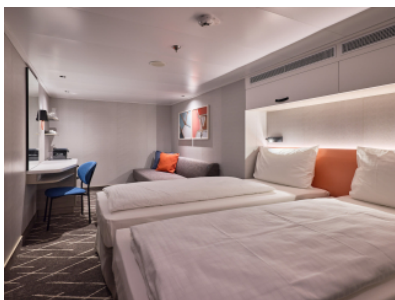

Всяка каюта е оборудвана с климатик, телевизор, сейф и телефон. За комфорта на гостите са осигурени меки халати, чехли и сешоар, а денят започва отлично с еспресо машина в самото помещение. Банята разполага с душ и тоалетна. При запитване могат да бъдат предоставени и каюти с осигурен достъп за инвалидни колички.