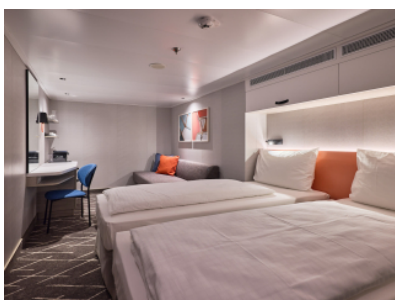

Снимката е илюстративна и не гарантира изгледа, обзавеждането и разположението на резервираната от вас каюта.

ВЪТРЕШНА КАЮТА - IKVO

Площ на каютата: 14-17 m²

Оборудване: Bademantel, Espresso-Maschine, Slipper, Klimaanlage, TV, Safe, Telefon, Haartrockner, Bad mit Dusche/WC, barrierefreie Kabinen auf Anfrage