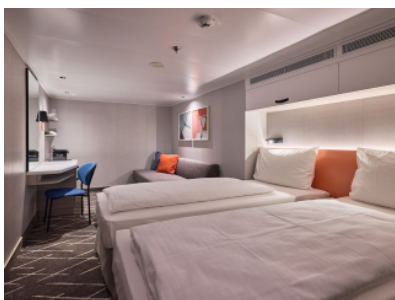

Снимката е илюстративна и не гарантира изгледа, обзавеждането и разположението на резервираната от вас каюта.

ВЪТРЕШНА КАЮТА - IKUS

С жилищна площ от 14–17 м², вътрешните каюти предлагат комфортно настаняване за 1 до 4 гости. Гостите могат да започнат деня си с чаша първокласно кафе от наличната в стаята еспресо машина

Всяка каюта е оборудвана с климатик, телевизор, сейф и телефон. За комфорта на гостите са осигурени меки халати, чехли и сешоар, а денят започва отлично с еспресо машина в самото помещение. Банята разполага с душ и тоалетна. При запитване могат да бъдат предоставени и каюти с осигурен достъп за инвалидни колички.