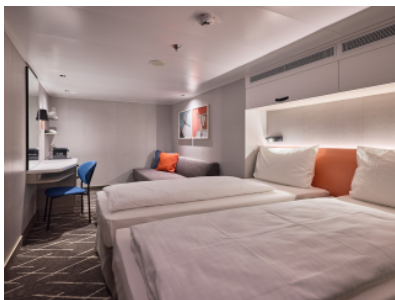

Каюти

Снимката е илюстративна и не гарантира изгледа, обзавеждането и разположението на резервираната от вас каюта.

ВЪТРЕШНА КАЮТА - INAO

Площ на каютата: 14-17 m²

Оборудване: Bademantel, Espresso-Maschine, Slipper, Klimaanlage, TV, Safe, Telefon, Haartrockner, Bad mit Dusche/WC, barrierefreie Kabinen auf Anfrage

Снимката е илюстративна и не гарантира изгледа, обзавеждането и разположението на резервираната от вас каюта.

ВЪТРЕШНА КАЮТА - IKAO

Площ на каютата: 14-17 m²

Оборудване: Bademantel, Espresso-Maschine, Slipper, Klimaanlage, TV, Safe, Telefon, Haartrockner, Bad mit Dusche/WC, barrierefreie Kabinen auf Anfrage

ВЪТРЕШНА КАЮТА - IKCO

Площ на каютата: 14-17 m²

Оборудване: Bademantel, Espresso-Maschine, Slipper, Klimaanlage, TV, Safe, Telefon, Haartrockner, Bad mit Dusche/WC, barrierefreie Kabinen auf Anfrage

Снимката е илюстративна и не гарантира изгледа, обзавеждането и разположението на резервираната от вас каюта.

ВЪТРЕШНА КАЮТА - INUS

Площ на каютата: 14-17 m²

Оборудване: Bademantel, Espresso-Maschine, Slipper, Klimaanlage, TV, Safe, Telefon, Haartrockner, Bad mit Dusche/WC, barrierefreie Kabinen auf Anfrage

Снимката е илюстративна и не гарантира изгледа, обзавеждането и разположението на резервираната от вас каюта.