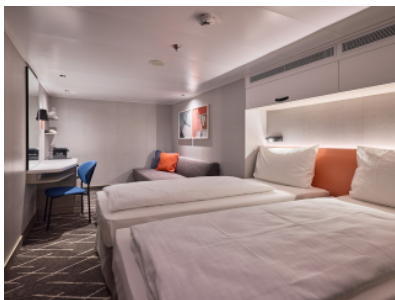

Снимката е илюстративна и не гарантира изгледа, обзавеждането и разположението на резервираната от вас каюта.

ВЪТРЕШНА КАЮТА - INBO

С жилищна площ от 14–17 м², вътрешните каюти предлагат комфортно настаняване за 1 до 4 гости. Гостите могат да започнат деня си с чаша първокласно кафе от наличната в стаята еспресо машина

Всяка каюта е оборудвана с климатик, телевизор, сейф и телефон. За комфорта на гостите са осигурени меки халати, чехли и сешоар, а денят започва отлично с еспресо машина в самото помещение. Банята разполага с душ и тоалетна. При запитване могат да бъдат предоставени и каюти с осигурен достъп за инвалидни колички.