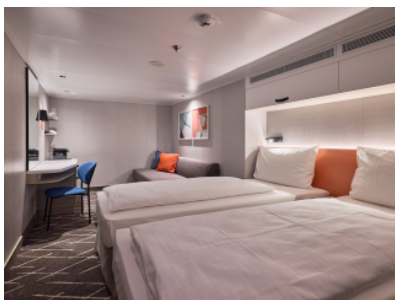

Каюти

Снимката е илюстративна и не гарантира изгледа, обзавеждането и разположението на резервираната от вас каюта.

ВЪТРЕШНА КАЮТА - INAO

Площ на каютата: 14-17 m²

Оборудване: Bademantel, Espresso-Maschine, Slipper, Klimaanlage, TV, Safe, Telefon, Haartrockner, Bad mit Dusche/WC, barrierefreie Kabinen auf Anfrage

Снимката е илюстративна и не гарантира изгледа, обзавеждането и разположението на резервираната от вас каюта.

ВЪТРЕШНА КАЮТА - IKAO

Площ на каютата: 14-17 m²

Оборудване: Bademantel, Espresso-Maschine, Slipper, Klimaanlage, TV, Safe, Telefon, Haartrockner, Bad mit Dusche/WC, barrierefreie Kabinen auf Anfrage

ВЪТРЕШНА КАЮТА - IKCO

Площ на каютата: 14-17 m²

Оборудване: Bademantel, Espresso-Maschine, Slipper, Klimaanlage, TV, Safe, Telefon, Haartrockner, Bad mit Dusche/WC, barrierefreie Kabinen auf Anfrage

Снимката е илюстративна и не гарантира изгледа, обзавеждането и разположението на резервираната от вас каюта.

ВЪТРЕШНА КАЮТА - INUS

Площ на каютата: 14-17 m²

Оборудване: Bademantel, Espresso-Maschine, Slipper, Klimaanlage, TV, Safe, Telefon, Haartrockner, Bad mit Dusche/WC, barrierefreie Kabinen auf Anfrage

Снимката е илюстративна и не гарантира изгледа, обзавеждането и разположението на резервираната от вас каюта.