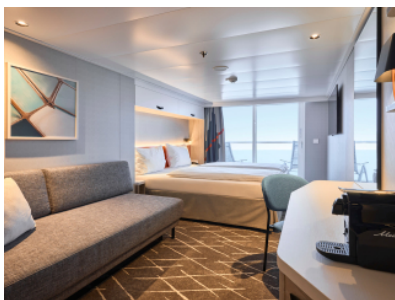

КАЮТА С БАЛКОН - ВАВО

Площ на каютата: 17 m² + Балкон: 5-7 m²

Оборудване: Bademantel, Espresso-Maschine, Slipper, Klimaanlage, TV, Safe, Telefon, Haartrockner, Bad mit Dusche/WC, barrierefreie Kabinen auf Anfrage, Teilweise mit Nichtraucher Balkon, Balkon mit Tisch, 2 Stühlen und Fußbank

Снимката е илюстративна и не гарантира изгледа, обзавеждането и разположението на резервираната от вас каюта.