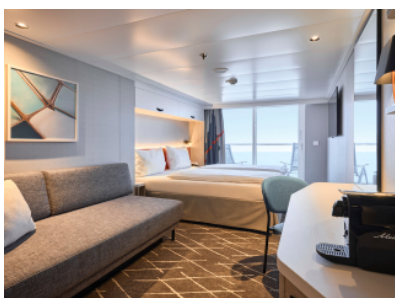

КАЮТА С БАЛКОН - VKPS

Площ на каютата: 17 m² + Балкон: 5-7 m²

Оборудване: Bademantel, Espresso-Maschine, Slipper, Klimaanlage, TV, Safe, Telefon, Haartrockner, Bad mit Dusche/WC, barrierefreie Kabinen auf Anfrage, Teilweise mit Nichtraucher Balkon, Balkon mit Tisch, 2 Stühlen und Fußbank

Снимката е илюстративна и не гарантира изгледа, обзавеждането и разположението на резервираната от вас каюта.