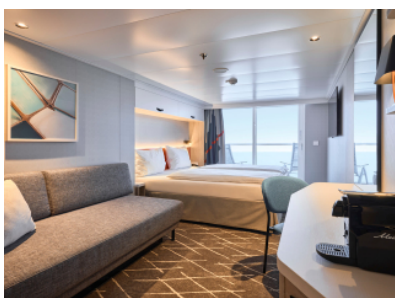

КАЮТА С БАЛКОН - BKGO

Площ на каютата: 17 m² + Балкон: 5-7 m²

Оборудване: Bademantel, Espresso-Maschine, Slipper, Klimaanlage, TV, Safe, Telefon, Haartrockner, Bad mit Dusche/WC, barrierefreie Kabinen auf Anfrage, Teilweise mit Nichtraucher Balkon, Balkon mit Tisch, 2 Stühlen und Fußbank

Снимката е илюстративна и не гарантира изгледа, обзавеждането и разположението на резервираната от вас каюта.