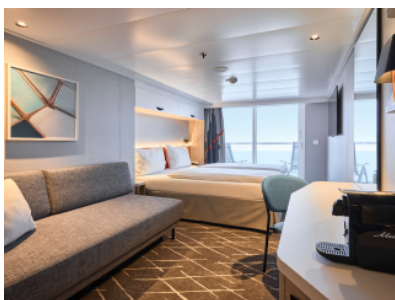

Снимката е илюстративна и не гарантира изгледа, обзавеждането и разположението на резервираната от вас каюта.

КАЮТА С БАЛКОН - ВАСО

Площ на каютата: 17 m² + Балкон: 5-7 m²

Оборудване: Bademantel, Espresso-Maschine, Slipper, Klimaanlage, TV, Safe, Telefon, Haartrockner, Bad mit Dusche/WC, barrierefreie Kabinen auf Anfrage, Teilweise mit Nichtraucher Balkon, Balkon mit Tisch, 2 Stühlen und Fußbank