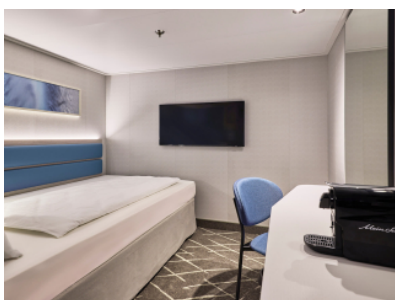

ВЪТРЕШНА КАЮТА - IKCO

Площ на каютата: 14-17 m²

Оборудване: Bademantel, Espresso-Maschine, Slipper, Klimaanlage, TV, Safe, Telefon, Haartrockner, Bad mit Dusche/WC, barrierefreie Kabinen auf Anfrage

Снимката е илюстративна и не гарантира изгледа, обзавеждането и разположението на резервираната от вас каюта.

ВЪТРЕШНА КАЮТА - INUS

Площ на каютата: 14-17 m²

Оборудване: Bademantel, Espresso-Maschine, Slipper, Klimaanlage, TV, Safe, Telefon, Haartrockner, Bad mit Dusche/WC, barrierefreie Kabinen auf Anfrage

Снимката е илюстративна и не гарантира изгледа, обзавеждането и разположението на резервираната от вас каюта.

ВЪТРЕШНА КАЮТА - IKUS

Площ на каютата: 14-17 m²

Оборудване: Bademantel, Espresso-Maschine, Slipper, Klimaanlage, TV, Safe, Telefon, Haartrockner, Bad mit Dusche/WC, barrierefreie Kabinen auf Anfrage

Снимката е илюстративна и не гарантира изгледа, обзавеждането и разположението на резервираната от вас каюта.

ЕДИНИЧНА ВЪТРЕШНА КАЮТА - EZIO

Площ на каютата: 11 m²

Оборудване: Bademantel, Espresso-Maschine, Slipper, Klimaanlage, TV, Safe, Telefon, Haartrockner, Bad mit Dusche/WC, Einzelbett 120x200 cm

Снимката е илюстративна и не гарантира изгледа, обзавеждането и разположението на резервираната от вас каюта.