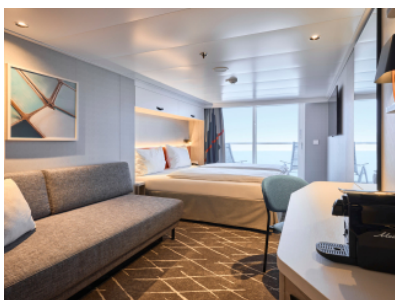

КАЮТА С БАЛКОН - ВКЕО

Площ на каютата: 17 m² + Балкон: 5-7 m²

Оборудване: Bademantel, Espresso-Maschine, Slipper, Klimaanlage, TV, Safe, Telefon, Haartrockner, Bad mit Dusche/WC, barrierefreie Kabinen auf Anfrage, Teilweise mit Nichtraucher Balkon, Balkon mit Tisch, 2 Stühlen und Fußbank

Снимката е илюстративна и не гарантира изгледа, обзавеждането и разположението на резервираната от вас каюта.