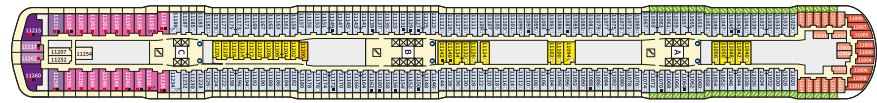

Палуба 11 Delfin