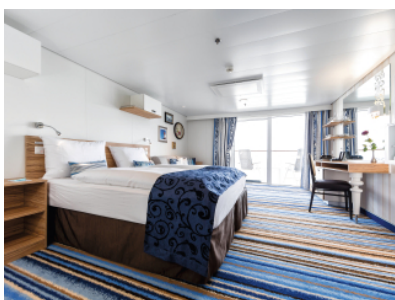

КАЮТА С БАЛКОН - BAUS

Площ на каютата: 17 m² + Балкон: 5-7 m²

Оборудване: Bademantel, Espresso-Maschine, Slipper, Klimaanlage, TV, Safe, Telefon, Haartrockner, Bad mit Dusche/WC, barrierefreie Kabinen auf Anfrage, Balkon mit Tisch und 2 Stühlen

Снимката е илюстративна и не гарантира изгледа, обзавеждането и разположението на резервираната от вас каюта.

Палуби

Палуба 3 Atlantik

Палуба 3 Atlantik

Палуба 4 Seestern