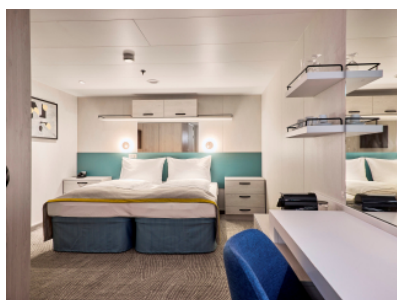

Снимката е илюстративна и не гарантира изгледа, обзавеждането и разположението на резервираната от вас каюта.

ВЪТРЕШНА КАЮТА - INB0

Площ на каютата: 17 m²

Оборудване: Bademantel, Espresso-Maschine, Slipper, Klimaanlage, TV, Safe, Telefon, Haartrockner, Bad mit Dusche/WC, barrierefreie Kabinen auf Anfrage

ВЪТРЕШНА КАЮТА - INCO

Площ на каютата: 17 m²

Оборудване: Bademantel, Espresso-Maschine, Slipper, Klimaanlage, TV, Safe, Telefon, Haartrockner, Bad mit Dusche/WC, barrierefreie Kabinen auf Anfrage

Снимката е илюстративна и не гарантира изгледа, обзавеждането и разположението на резервираната от вас каюта.

ВЪТРЕШНА КАЮТА - INUS

Площ на каютата: 17 m²

Оборудване: Bademantel, Espresso-Maschine, Slipper, Klimaanlage, TV, Safe, Telefon, Haartrockner, Bad mit Dusche/WC, barrierefreie Kabinen auf Anfrage

Снимката е илюстративна и не гарантира изгледа, обзавеждането и разположението на резервираната от вас каюта.