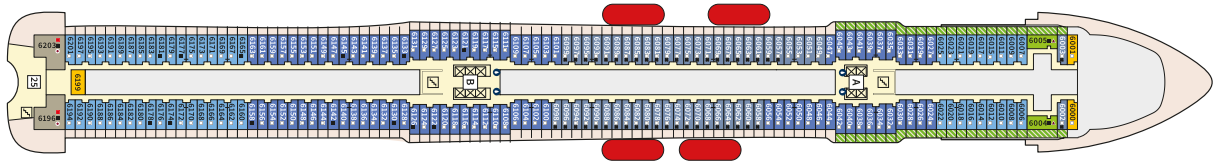

Палуба 6 Воје