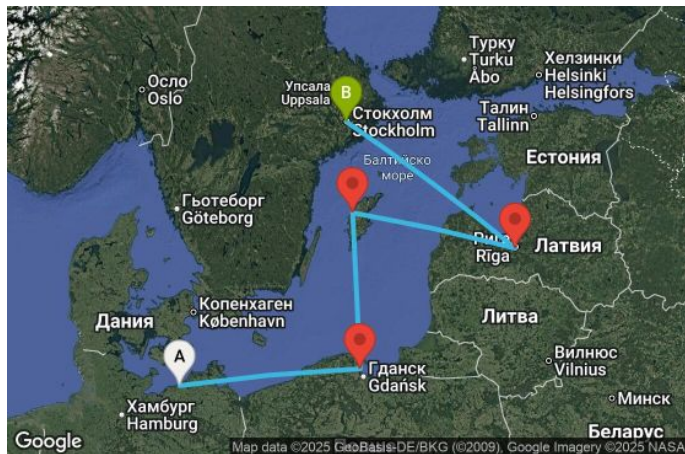

4 дни Германия, Полша, Швеция, Латвия - УУЈЗ

Картата е само за обща ориентация. Координатите са приблизителни и не целят да покажат точната локация на кораба.

Легенда: "А" - начална точка; "В" - крайна точка; "О" - начална и крайна точка

КРУИЗНА КОМПАНИЯ: **MSC**
КОРАБ: **MSC MAGNIFICA** ⚓⚓⚓⚓⚓

ЦЕНИ

Офертата за този круиз е изтекла, но може да потърсите друг подходящ за вас круиз в нашите над 2000 актуални оферти

ВИЖ ВСИЧКИ ОФЕРТИ

Маршрут

	ДЕН	ТОЧКА	ДЪРЖАВА	ПРИСТИГАНЕ	ТРЪГВАНЕ
	1	Варнемюнде ▼	Германия	-	17:00
	2	Гдиня/Гданск ▼	Полша	10:00	20:00
	3	Висбю ▼	Швеция	09:00	16:00
	4	Рига ▼	Латвия	07:00	14:00
	5	Стокхолм ▼	Швеция	09:00	-