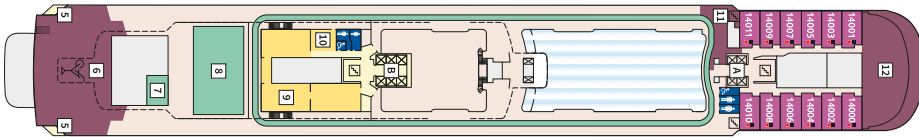

Палуба 14 Horizont