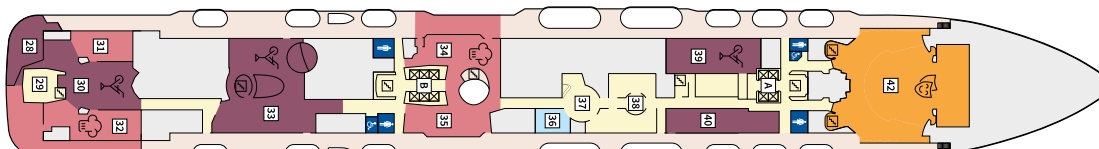

Палуба 5 Pier