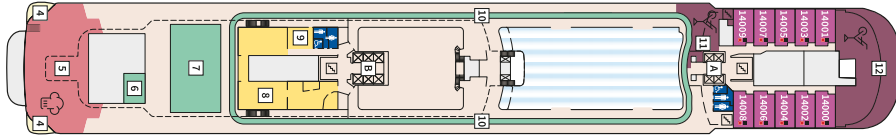

Палуба 15 Brise