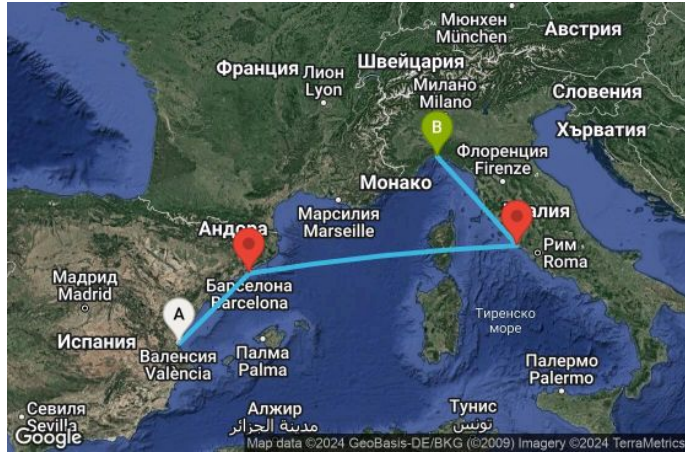

4 дни Испания, Италия - UTC8

Картата е само за обща ориентация. Координатите са приблизителни и не целят да покажат точната локация на кораба.

Легенда: "А" - начална точка; "В" - крайна точка; "О" - начална и крайна точка

КРУИЗНА КОМПАНИЯ: **MSC**
КОРАБ: **MSC MAGNIFICA** ⚓⚓⚓⚓⚓

ЦЕНИ

Офертата за този круиз е изтекла, но може да потърсите друг подходящ за вас круиз в нашите над 2000 актуални оферти

ВИЖ ВСИЧКИ ОФЕРТИ

Маршрут

ДЕН	ТОЧКА	ДЪРЖАВА	ПРИСТИГАНЕ	ТРЪГВАНЕ	
	1	Валенсия ▾	Испания	-	18:00
	2	Барселона ▾	Испания	07:00	19:00
	3	В открито море ▾		-	-
	4	Рим (порт Чивитавекия) ▾	Италия	08:00	18:00
	5	Генуа ▾	Италия	08:00	-